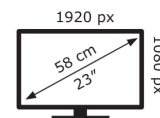

ASUS

VZ239HE-W

16 kWh/1000h

2019/2013

Technische Daten VZ239HE-W

Bildschirm

Bildschirmdiagonale:	58,4 cm (23 Zoll)
Bildschirmauflösung:	1920 x 1080 Pixel
Natives Seitenverhältnis:	16:9
Panel-Typ:	IPS
HD-Typ:	Full HD
Bildschirmtechnologie:	LED
Bildschirmform:	Flach
Maximale Bildwiederholrate:	75 Hz
Anzahl der Farben des Displays:	16,78 Millionen Farben
Helligkeit (typisch):	250 cd/m ²
Reaktionszeit:	5 ms
Display-Oberfläche:	Matt
Unterstützte Grafik-Auflösungen:	1920 x 1080 (HD 1080)
Kontrastverhältnis (dynamisch):	80000000:1
Bildwinkel, horizontal:	178°
Bildwinkel, vertikal:	178°
Pixel Abstand:	0,2652 x 0,2652 mm
Sichtbare Größe (horizontal):	50,9 cm
Sichtbare Größe (vertikal):	28,6 cm
Digital horizontale Frequenz:	54 – 85,5 kHz
Digital vertikale Frequenz:	48 – 76 Hz
RGB-Farbraum:	sRGB
NTSC Abdeckung (typisch):	72%

Anschlüsse und Schnittstellen

Anzahl VGA (D-Sub) Anschlüsse:	1
Anzahl HDMI-Anschlüsse:	1
HDCP:	Ja

Gewicht und Abmessungen

Gerätebreite (inkl. Fuß):	531 mm
Gerätetiefe (inkl. Fuß):	211 mm
Gerätehöhe (inkl. Fuß):	387 mm
Gewicht (mit Ständer):	2,7 kg
Breite (ohne Standfuß):	53,1 cm

Verpackungsdaten

Schnellstartübersicht:	Ja
Verpackungsbreite:	597 mm
Verpackungstiefe:	125 mm
Verpackungshöhe:	500 mm
Paketgewicht:	4,2 kg

Ergonomie

Kabelsperr-Slot:	Ja
Höhenverstellung:	Nein
Slot-Typ Kabelsperr:	Kensington
kipubar:	Ja
Neigungswinkelbereich:	-5 – 22°