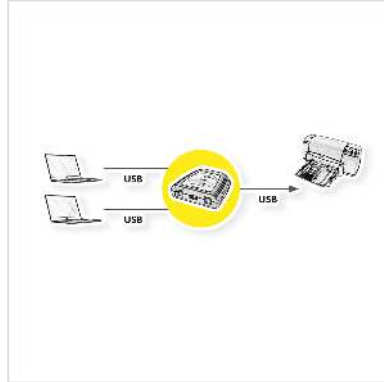

VALUE Manueller USB 2.0 Druckerswitch, 2fach

Artikelnummer	14.99.5032
Hersteller	VALUE
Hersteller-Art.-Nr.	14.99.5032
EAN (Einzelstück)	7611990175666

Zwei PCs teilen sich einen Drucker

- Unterstützt USB 2.0
- Die Zuordnung von PC zum Gerät erfolgt per Druckschalter
- Zwei LEDs zeigen die aktuelle Port-Zuordnung
- Keine externe Stromversorgung

Technische Daten

Hersteller	VALUE
Produktgruppe	Switchboxen
Produkttyp	Switchbox, manuell
Farbe	schwarz
Lieferumfang	USB-Switch
Schaltung	2 PCs - 1 USB-Gerät
Eingang: Anschlüsse	2x USB Typ B
Ausgang: Anschlüsse	1x USB Typ A
Schalter am Gerät	Druckschalter
Schaltung automatisch	nein
Schaltung über Software	nein
USB Standard	USB 2.0 Hi-Speed 480 Mbit/s

Anzahl Ports gesamt	3
Farbe (Gehäuse)	schwarz
Material (Gehäuse)	Kunststoff
Abmessungen (HxBxT)	90 x 70 x 25 mm
Netzteil benötigt	nein
Höhe	90 mm
Breite	70 mm
Tiefe	25 mm
Gewicht	62 g