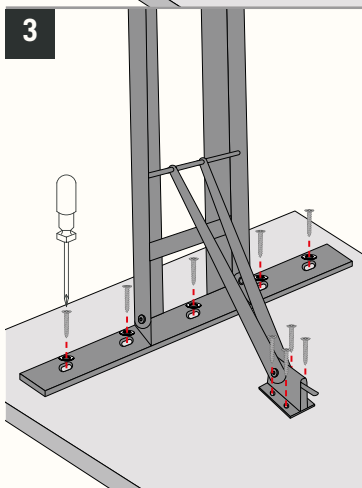

Im Paket enthalten

PERFEKT!

Wir sind ein junges Unternehmen und freuen uns über Deine positiven Bewertungen, Anregungen und Erfahrungen.

@naturalgoodsberlin

Teile Dein DIY-Projekt und sei Anderen eine Inspiration.