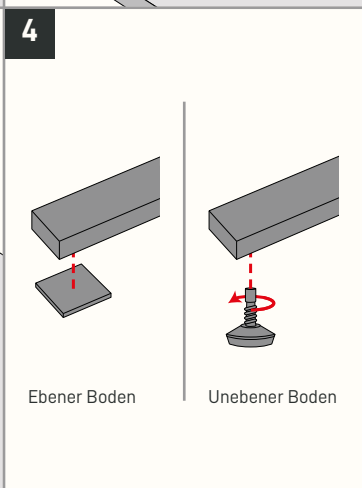

Im Paket enthalten

PERFEKT!

Wir sind ein junges Unternehmen und freuen uns über Deine positiven Bewertungen, Anregungen und Erfahrungen.

@naturalgoodsberlin

Teile Dein DIY-Projekt und sei Anderen eine Inspiration.