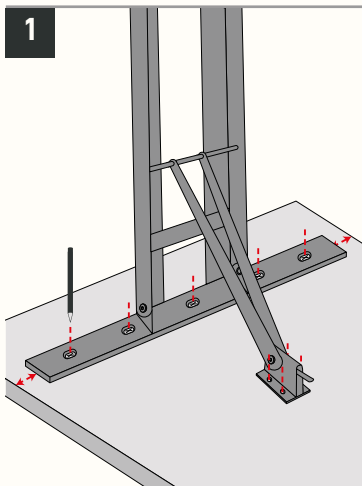

Im Paket enthalten

PERFEKT!

Wir sind ein junges Unternehmen und freuen uns über Deine positiven Bewertungen, Anregungen und Erfahrungen.

@naturalgoodsberlin

Teile Dein DIY-Projekt und sei Anderen eine Inspiration.