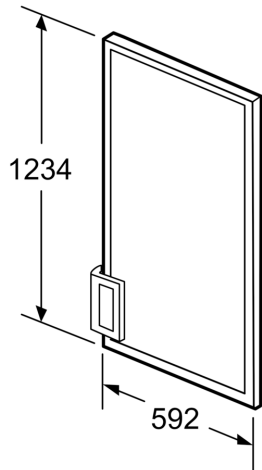

TÜR PANEL
KF1413S0

- ✓ Dekor-Türfront mit Alurahmen und Alugriff passend für alle Geräte beginnend in der Bestellnummer mit "K112" bzw. "K122"
- ✓ Maße der Dekorplatte: 581 mm x 859 mm Dekorplattenstärke: max 4 mm

Abmessungen des verpackten Gerätes: 75 x 680 x 1320 mm
Abmessung der Palette: 130.0 x 80.0 x 120.0
Anzahl Geräte pro Palette: 15
Nettogewicht: 13.5 kg
Bruttogewicht: 13.5 kg
EAN-Nummer: 4242004215172

TÜR PANEL
KF1413S0

Maße in mm