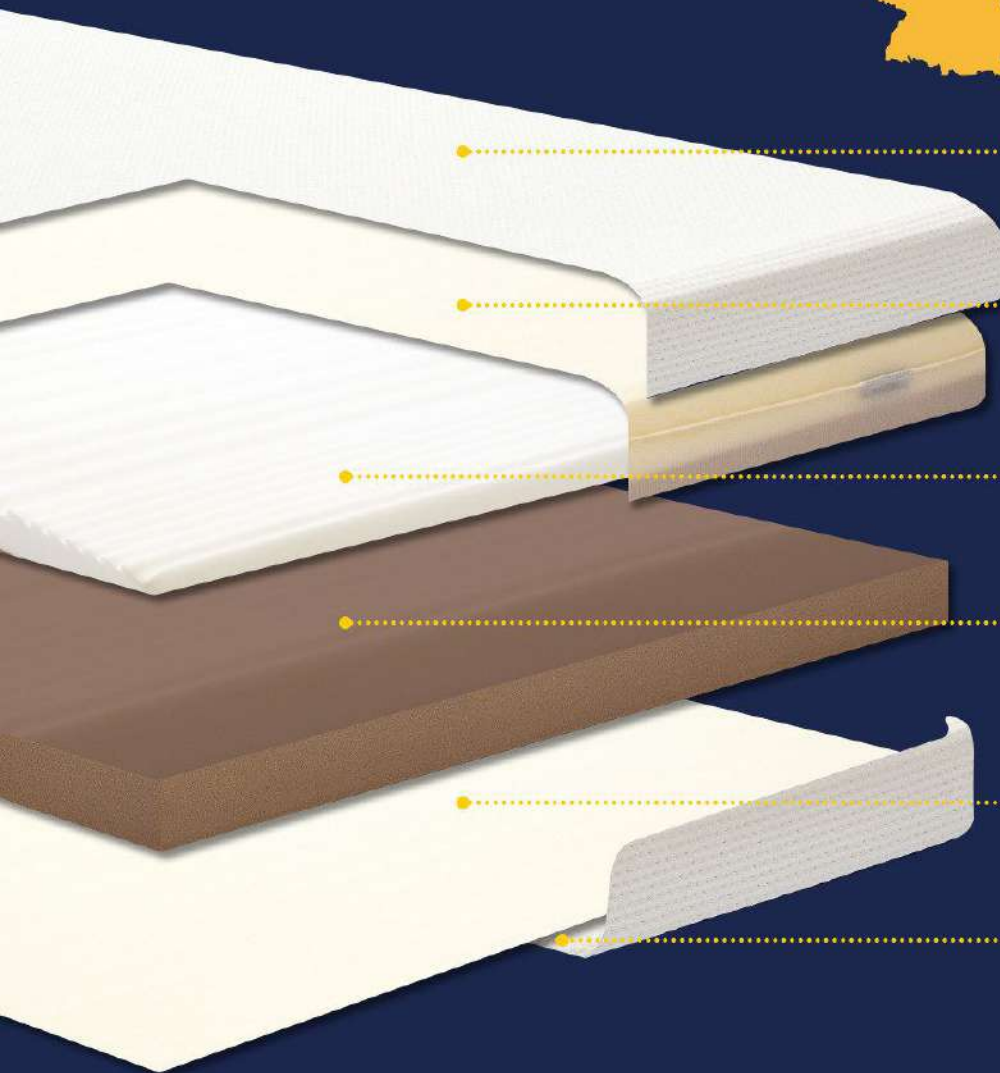

Nach deutschem
Qualitätsstandard

100% Polyester-Gewebe

Gestrickter Stoff
100% Polyester

9cm Weicher Memory-Schaum
(Verbesserung der Schlafqualität)

9cm Fester Memory-Schaum
(Bequemes, stützendes Gefühl)

Gestrickter Stoff
100% Polyester

100% Polyester-Gewebe

Hochwertiger Memory-Schaum:
Optimale Druckentlastung

7 Zonen: Ergonomische
Körperanpassung

Passend für
alle Schlaftypen