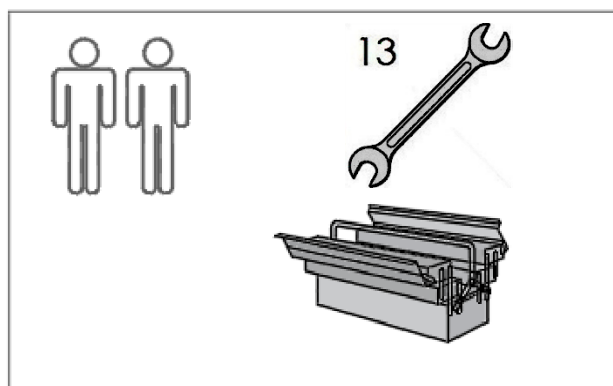

LKZ 40834

ART.NR. 42022818,72228564,32574717

RITA 160X200

<b>D</b> Montageanleitung	<b>GB</b> Assembly instructions
<b>FR</b> Notice de montage	<b>IT</b> Istruzioni di montaggio
<b>NL</b> Handleiding voor de montage	<b>PL</b> Instrukcja montażu
<b>CZ</b> Montážní návod	<b>SK</b> Návod na montáž
<b>HU</b> Szerelési útmutató	<b>RO</b> Instrucțiuni de montaj
<b>TR</b> Montaj talimatı	<b>RU</b> Инструкция по монтажу

30 min

- a  x4
- b  8x80 x4
- e  8x30 x8
- c  M8 x4
- f 
- d  M8 x4