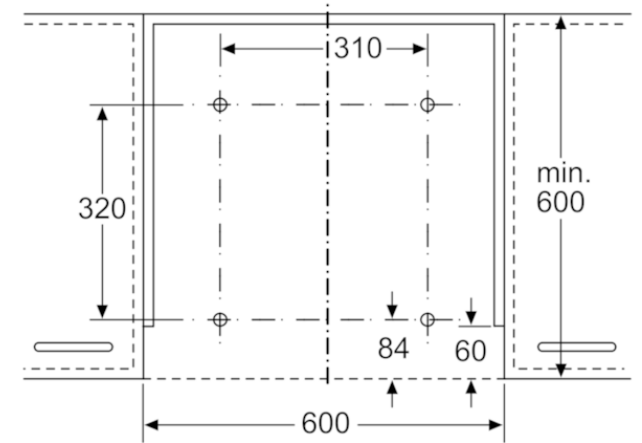

#### Ausstattungsmerkmale

Abmessungen des verpackten Gerätes (mm) : 90 x 530 x 640  
Abmessung der Palette : 150 x 80 x 120  
Anzahl Geräte pro Palette : 30  
Nettogewicht (kg) : 2,9  
Bruttogewicht (kg) : 5,0  
EAN-Nummer : 4242002882390

# BOSCH

**DSZ4660**  
**Absenkrahmen**

Maße in mm

Montage Gerät mit Absenkrahmen  
Montage direkt an der Küchenwand

Maße in mm

\*siehe Kombinationstabelle

Maße in mm

\*siehe Kombinationstabelle

Maße in mm

\*siehe Kombinationstabelle

Maße in mm