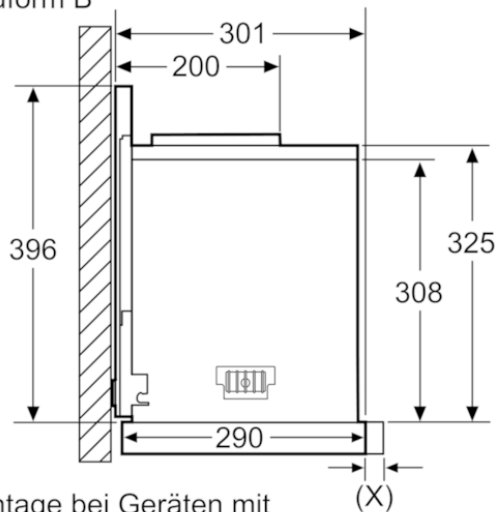

Bauform B

Montage bei Geräten mit Absenkrahmen - Möbelkorpus-tiefe laut Kombinationstabelle
Maße in mm