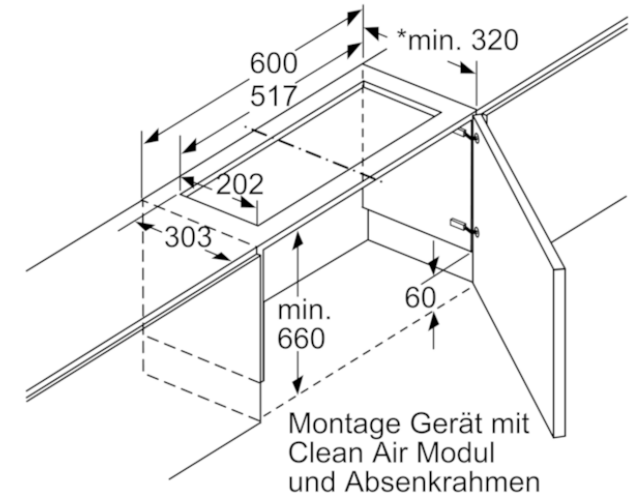

# BOSCH

**DSZ4660**  
**Absenkrahmen**

Maße in mm

Montage Gerät mit Absenkrahmen  
Montage direkt an der Küchenwand

Maße in mm

\*siehe Kombinationstabelle

Maße in mm

\*siehe Kombinationstabelle

Maße in mm

\*siehe Kombinationstabelle

Maße in mm