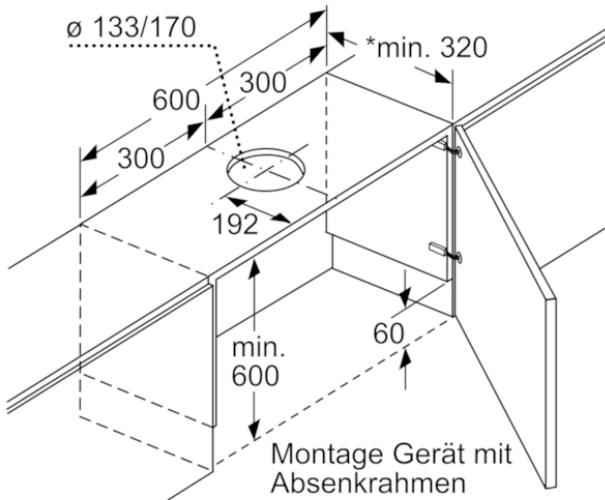

# BOSCH

**DSZ4660**  
**Absenkrahmen**

Maße in mm

Montage Gerät mit Absenkrahmen  
Montage direkt an der Küchenwand

Maße in mm

\*siehe Kombinationstabelle

Maße in mm

\*siehe Kombinationstabelle

Maße in mm

\*siehe Kombinationstabelle

Maße in mm