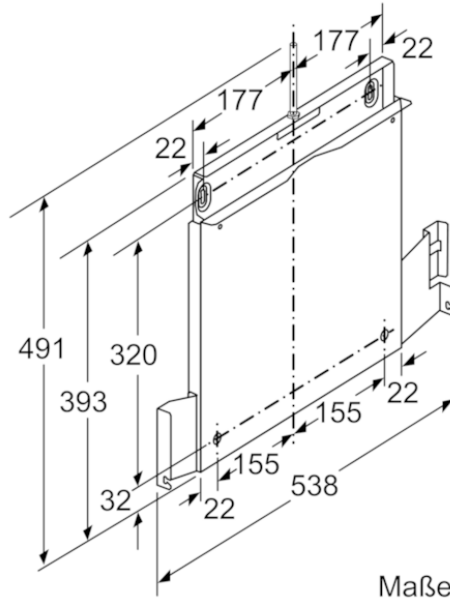

#### Ausstattungsmerkmale

Abmessungen des verpackten Gerätes (mm) : 90 x 530 x 640  
Abmessung der Palette : 150 x 80 x 120  
Anzahl Geräte pro Palette : 30  
Nettogewicht (kg) : 2,9  
Bruttogewicht (kg) : 5,0  
EAN-Nummer : 4242002882390

# BOSCH

**DSZ4660**  
**Absenkrahmen**

Maße in mm

Montage Gerät mit Absenkrahmen  
Montage direkt an der Küchenwand

Maße in mm

\*siehe Kombinationstabelle

Maße in mm

\*siehe Kombinationstabelle

Maße in mm

\*siehe Kombinationstabelle

Maße in mm