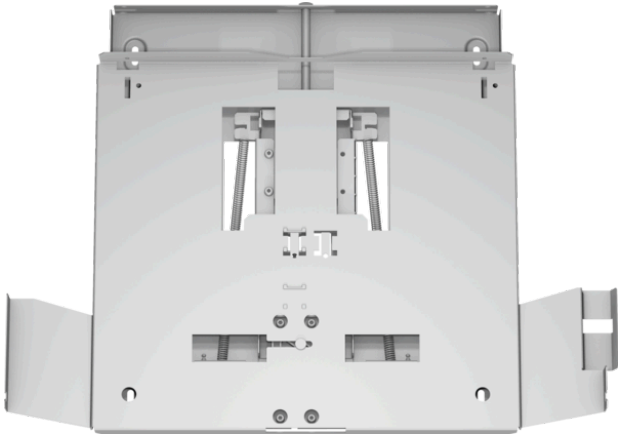

#### Ausstattungsmerkmale

Abmessungen des verpackten Gerätes (mm) : 90 x 530 x 640  
Abmessung der Palette : 150 x 80 x 120  
Anzahl Geräte pro Palette : 30  
Nettogewicht (kg) : 2,9  
Bruttogewicht (kg) : 5,0  
EAN-Nummer : 4242002882390

# BOSCH

**DSZ4660**  
**Absenkrahmen**

Maße in mm

Montage Gerät mit Absenkrahmen  
Montage direkt an der Küchenwand

Maße in mm

\*siehe Kombinationstabelle

Maße in mm

\*siehe Kombinationstabelle