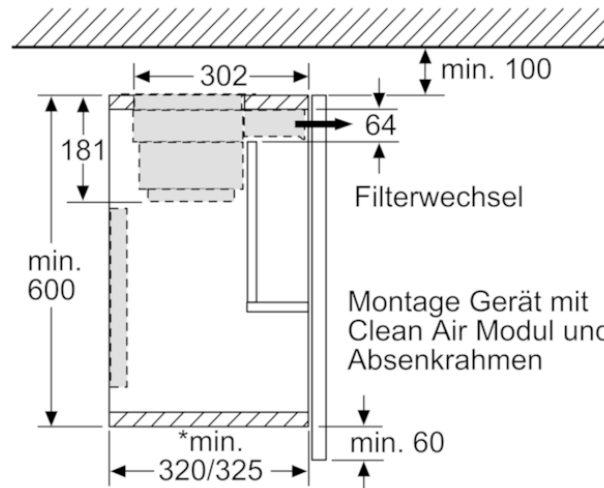

# BOSCH

**DSZ4660**  
**Absenkrahmen**

Maße in mm

Montage Gerät mit Absenkrahmen  
Montage direkt an der Küchenwand

Maße in mm

\*siehe Kombinationstabelle

Maße in mm

\*siehe Kombinationstabelle

Maße in mm

\*siehe Kombinationstabelle

Maße in mm