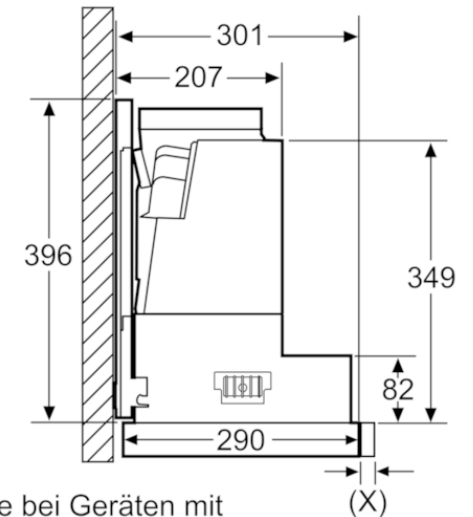

BOSCH

DSZ4660 Absenkrahmen

Kombinationstabelle für 60 cm Geräte mit Absenkrahmen

Bauform des Gerätes im Schrank	Geräte-Einbautiefe mit Absenkrahmen	Tiefe der Griffleiste (X)	Gesamt Einbautiefe	Möbel Korpus-tiefe
Bauform A	301	17	318	min. 320
	301	20	321	min. 323
	301	32	333	min. 335
Bauform B	301	32	333	min. 335

Bei Einsatz einer Nischenverkleidung >5 mm muss der Absenkrahmen unterfüttert werden. Die Möbelkorpus-tiefe muss dementsprechend angepasst werden.

Maße in mm

Bauform A

Montage bei Geräten mit Absenkrahmen - Möbelkorpus-tiefe laut Kombinationstabelle
Maße in mm

Bauform B

Montage bei Geräten mit Absenkrahmen - Möbelkorpus-tiefe laut Kombinationstabelle
Maße in mm

Maße in mm