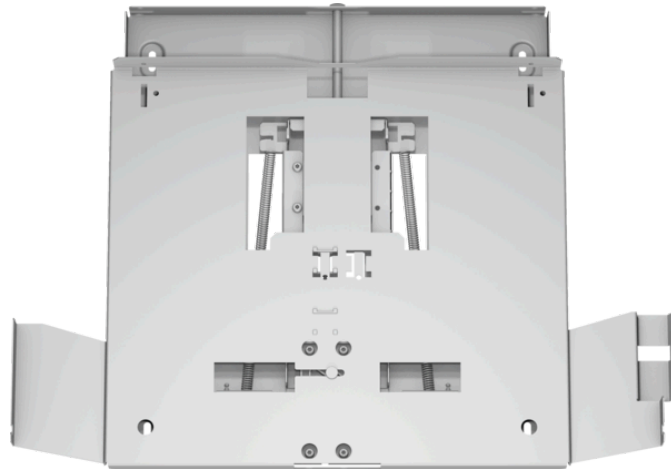

BOSCH

DSZ4660 Absenkrahmen

Technische Informationen

- Montage direkt an die Küchenwand
- Der Absenkrahmen lässt die Flachschriftmhaube komplett im Oberschrank verschwinden
- Kombinierbar mit Flachschriftmhauben
- Passend für: 60 cm breite Flachschriftmhauben

Zubehör

Sonderzubehör

Verfügbare Farbvarianten

Technische Daten

Ausstattungsmerkmale

Abmessungen des verpackten Gerätes (mm) : 90 x 530 x 640
Abmessung der Palette : 150 x 80 x 120
Anzahl Geräte pro Palette : 30
Nettogewicht (kg) : 2,9
Bruttogewicht (kg) : 5,0
EAN-Nummer : 4242002882390

Verbrauchs- und Anschlusswerte

Bosch
DSZ4660
Absenkrahmen

Vorgänger:

Vertrieblicher Nachfolger:

EAN-Nr.:
4242002882390

Vertriebsprogramm: