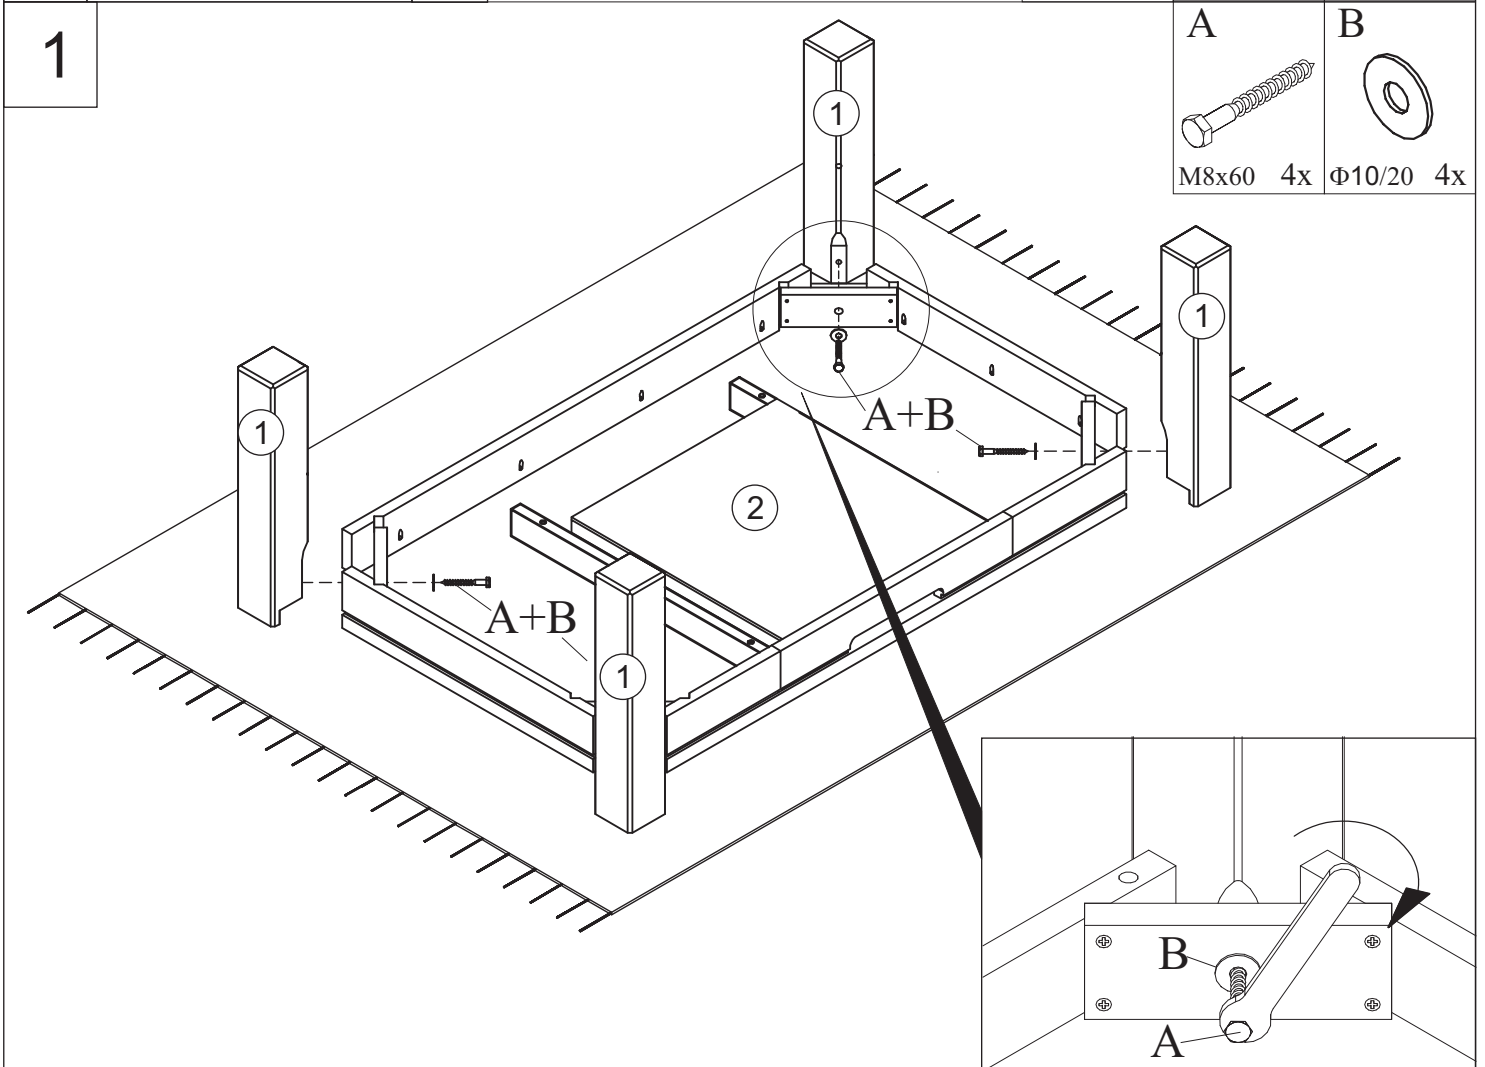

MONTAGEANLEITUNG
Couchtisch "TINO" 115x70
2506115 KB

Pos.	Dimension	Stck.
1	450x80x80	4
2	1150x700x100	1
3	1030x580x20	1

2

C

Φ8x35 4x

3