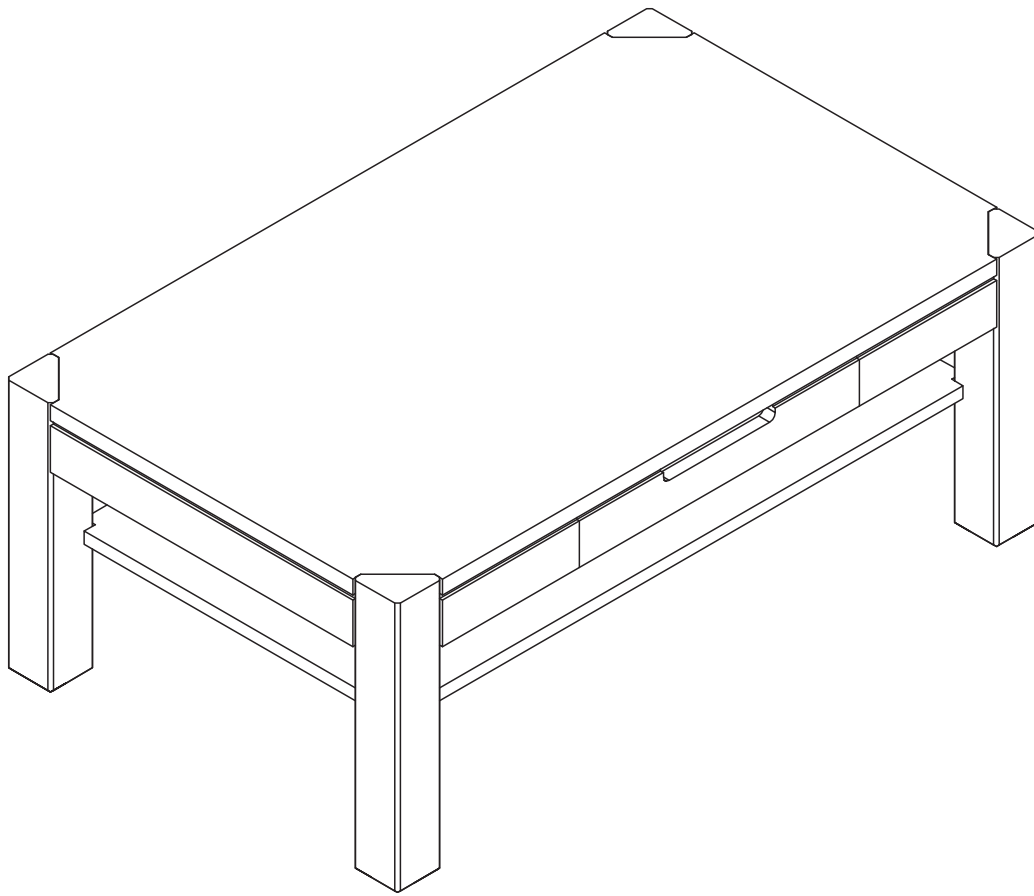

MONTAGEANLEITUNG
Couchtisch "TINO" 115x70
2506115 KB

Pos.	Dimension	Stck.
1	450x80x80	4
2	1150x700x100	1
3	1030x580x20	1

2

C

Φ8x35 4x

3