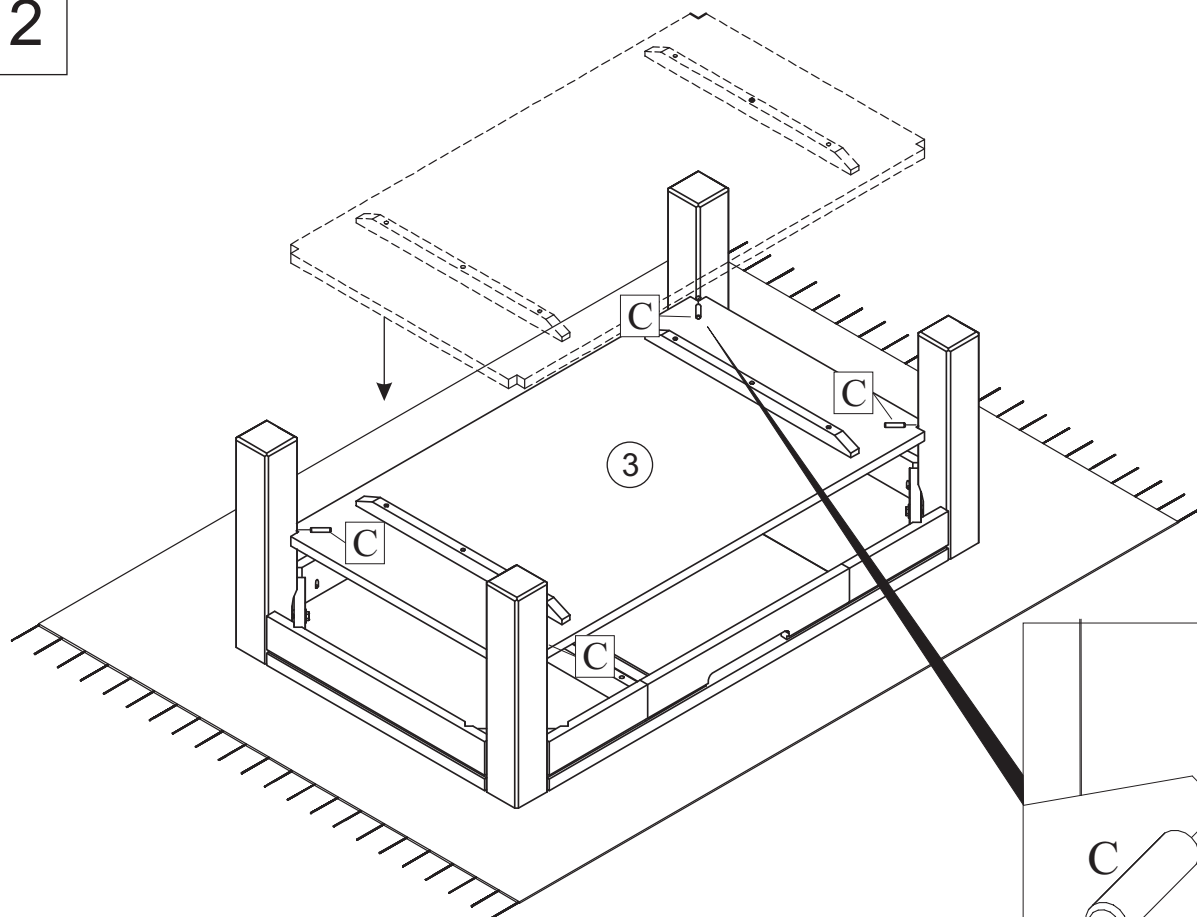

MONTAGEANLEITUNG
Couchtisch "TINO" 115x70
2506115 KB

Pos.	Dimension	Stck.
1	450x80x80	4
2	1150x700x100	1
3	1030x580x20	1

2

C

Φ8x35 4x

3