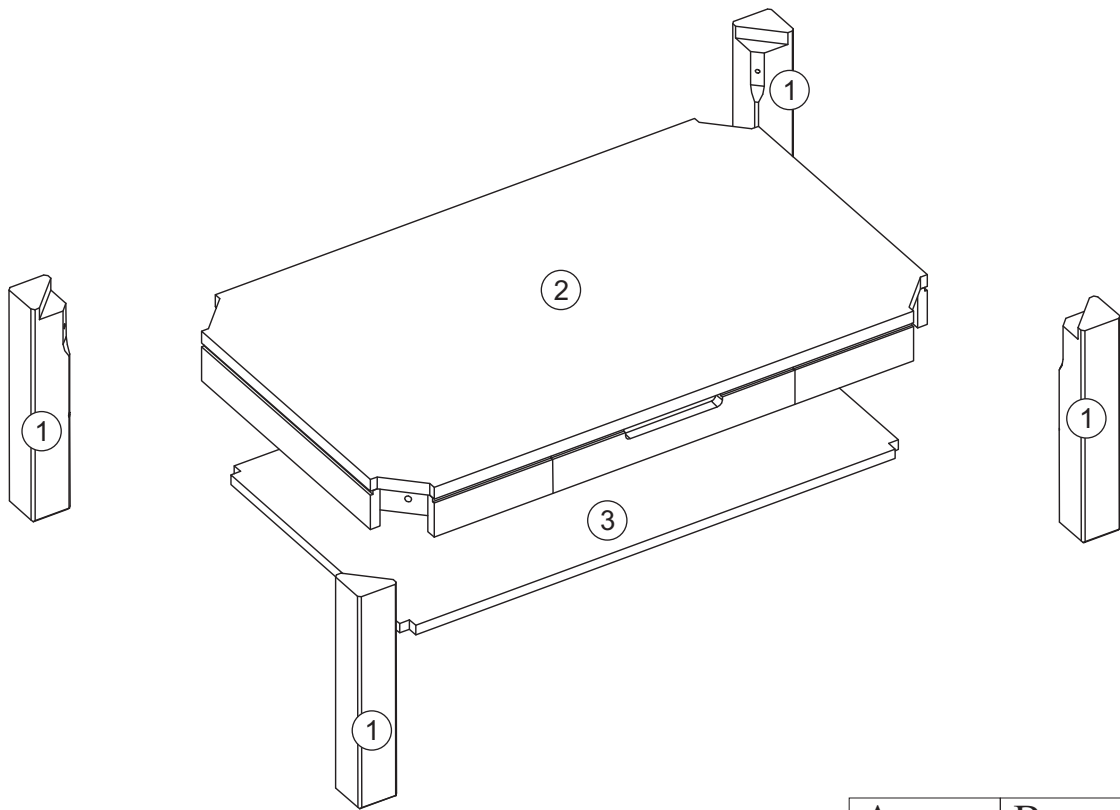

MONTAGEANLEITUNG
Couchtisch "TINO" 115x70
2506115 KB

Pos.	Dimension	Stck.
1	450x80x80	4
2	1150x700x100	1
3	1030x580x20	1

2

C

Φ8x35 4x

3