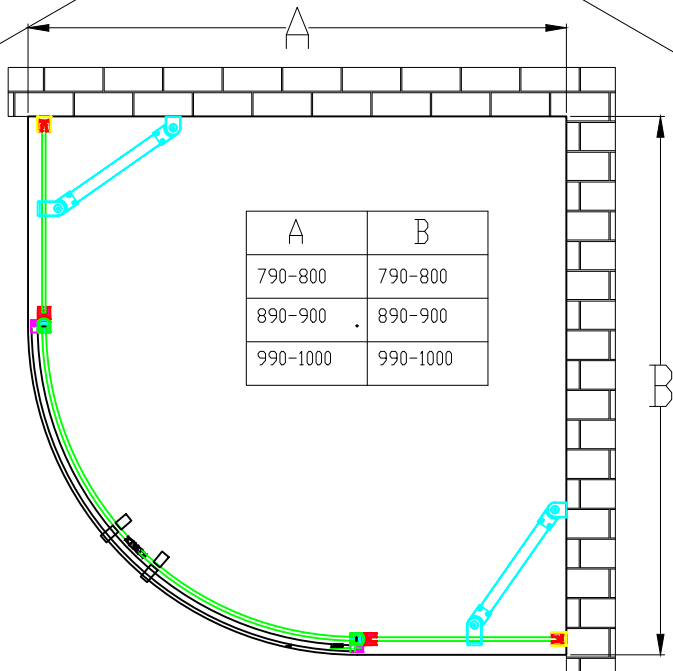

Lieferumfang

03		0209501067	X8
04			X1
05		030500018	X2
07		030150006	X10
09		021300043	X2
10		100700189	X2
11		100500751	X2
13		020400022	X2
14		030100053	X4
18			X2
15		020900027	X4
16		020950056	X6
17		021300039+030500017	X2
19		030950111	X3

Ravenna52 Tür schwarz ②

800MM-1000MM