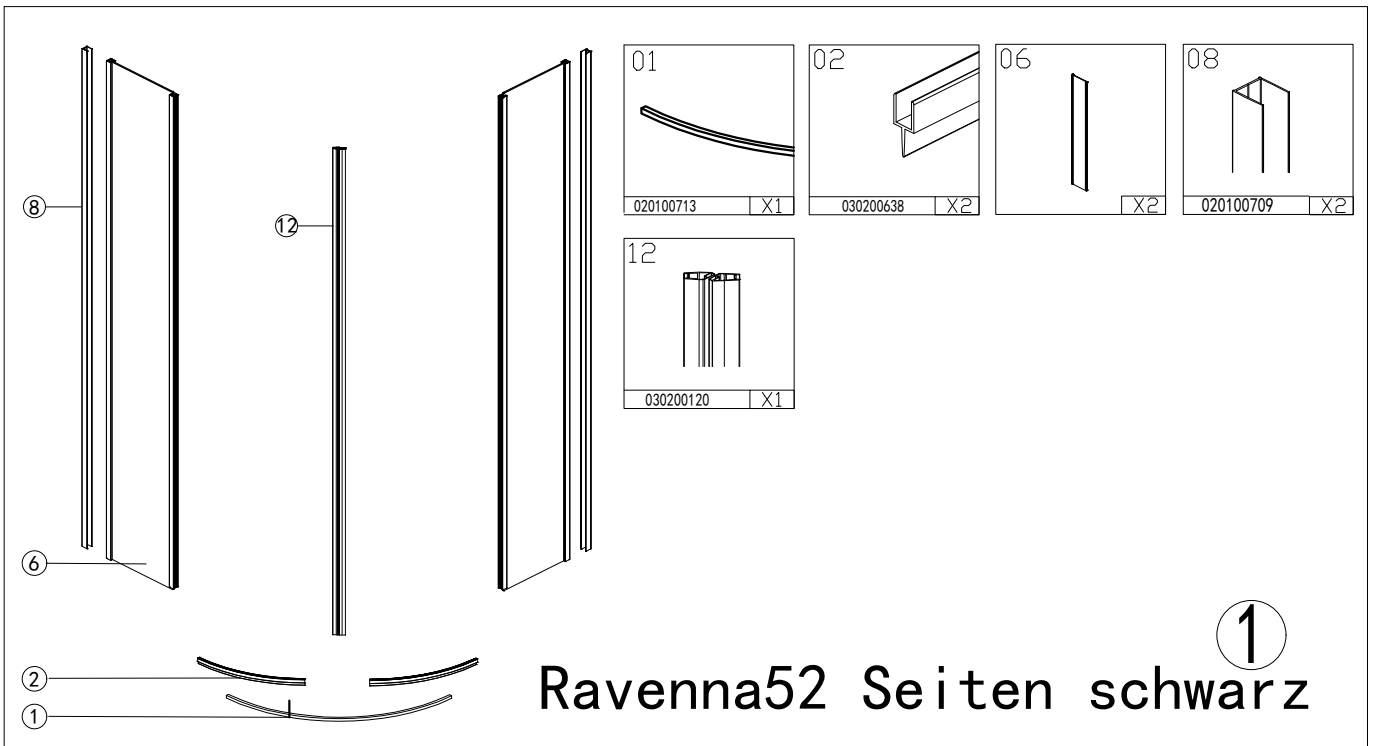

Lieferumfang

03		0209501067	X8
04			X1
05		030500018	X2
07		030150006	X10
09		021300043	X2
10		100700189	X2
11		100500751	X2
13		020400022	X2
14		030100053	X4
18			X2
15		020900027	X4
16		020950056	X6
17		021300039+030500017	X2
19		030950111	X3

Ravenna52 Tür schwarz ②

800MM-1000MM