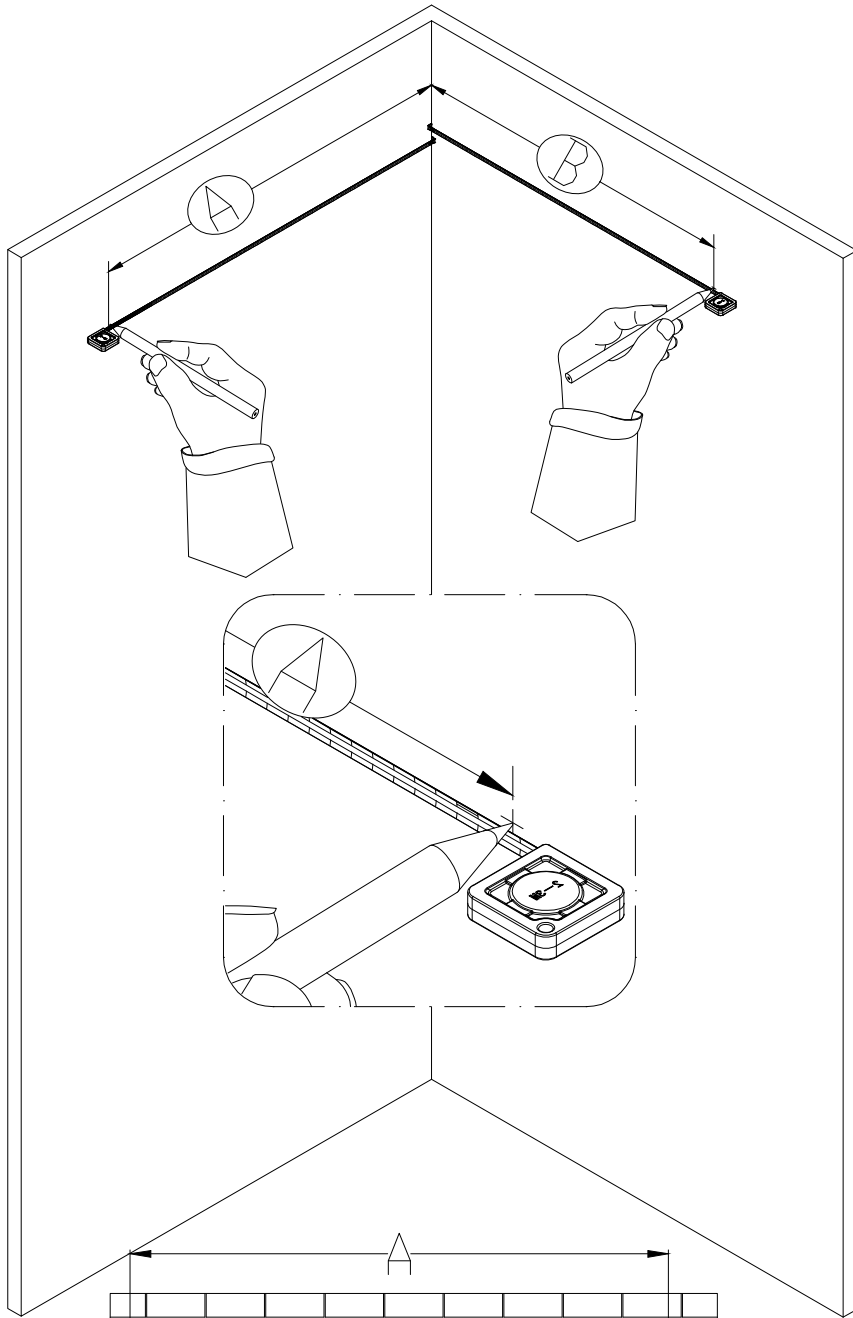

Lieferumfang

03		0209501067	X8
04			X1
05		030500018	X2
07		030150006	X10
09		021300043	X2
10		100700189	X2
11		100500751	X2
13		020400022	X2
14		030100053	X4
18			X2
15		020900027	X4
16		020950056	X6
17		021300039+030500017	X2
19		030950111	X3

Ravenna52 Tür schwarz ②

800MM-1000MM