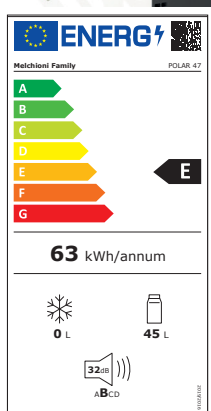

POLAR 47

Mini frigo termoelettrico
Thermoelectric Mini fridge

Mini frigo 45L senza compressore,
luce interna, Classe E

*Mini fridge 45L without compressor,
internal light, Class E*

La giusta temperatura.

Un angolo di freschezza nella tua stanza. Per cibi e bevande sempre alla giusta temperatura.

The right temperature.

A corner of freshness in your room. For food and drinks always at the right temperature.

Caratteristiche

- Sistema di raffreddamento termoelettrico a celle di Peltier
- Anta reversibile con maniglia incassata nella parte superiore
- Ripiano in plastica regolabile
- Luce LED interna
- Rumorosità: 32dB
- Classe energetica: E
- Capacità 45L
- Assorbimento: 65W
- Alimentazione: 220-240V/50-60Hz

Features

- Peltier cell thermoelectric cooling system
- Reversible door with recessed handle in the upper part
- Adjustable plastic shelf
- Internal LED light
- Noise level: 32dB
- Energy class: E
- Capacity 45L
- Absorption: 65W
- Power supply: 220-240V/50-60Hz

Modello|Model Polar 47

Codice|Code 118700245

Colore|Colour White

EAN 8006012371871

Codice|Code 118700244

Colore|Colour Black

EAN 8006012371864

Dimensioni|Dimensions