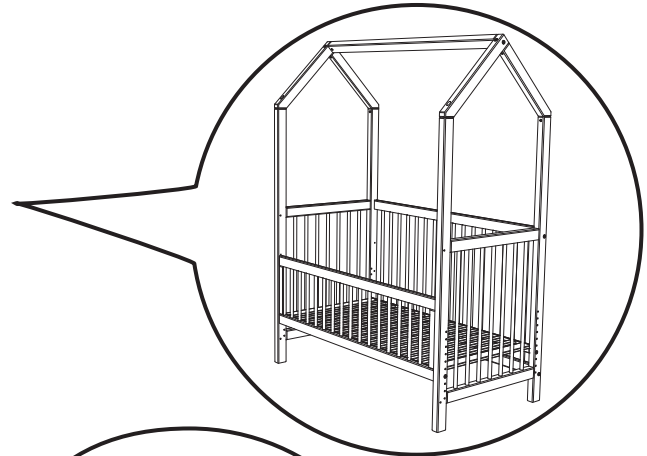

# cozy-do 4-in-1

Art. Nr.: 1118BB

B 65,2 / H 166,4 / T 125,2 cm

NORM EN 716-1

**Heinrich Geuther  
Kindermöbel und -geräte GmbH & Co. KG**

Verwaltung:	Anlieferung und Versand:
Gartenstraße 19	Steinach 1
D - 96268 Mitwitz	D - 96268 Mitwitz
Germany	Germany