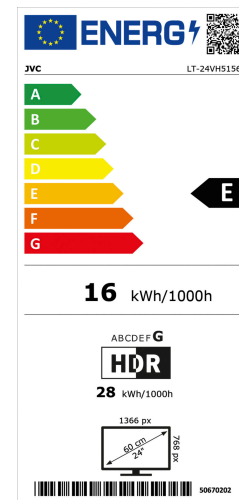

FULL HD/HD Fernseher

LT-24VH5156W

- > HD READY
- > SMART TV
- > 2 HDMI, 1 USB
- > SUPER RESOLUTION