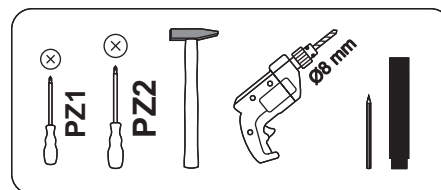

Art. Nr. 28119608, 59588959

- | | | | |
|-----------|------------------------------------|-----------|--------------------------------|
| D | Montageanleitung | GB | Assembly instructions |
| FR | Notice de montage | IT | Istruzioni di montaggio |
| NL | Handleiding voor de montage | PL | Instrukcja montażu |
| CZ | Montážní návod | SK | Návod na montáž |
| HU | Szerelési útmutató | RO | Instrucțiuni de montaj |
| TR | Montaj talimatı | RU | Инструкция по монтажу |