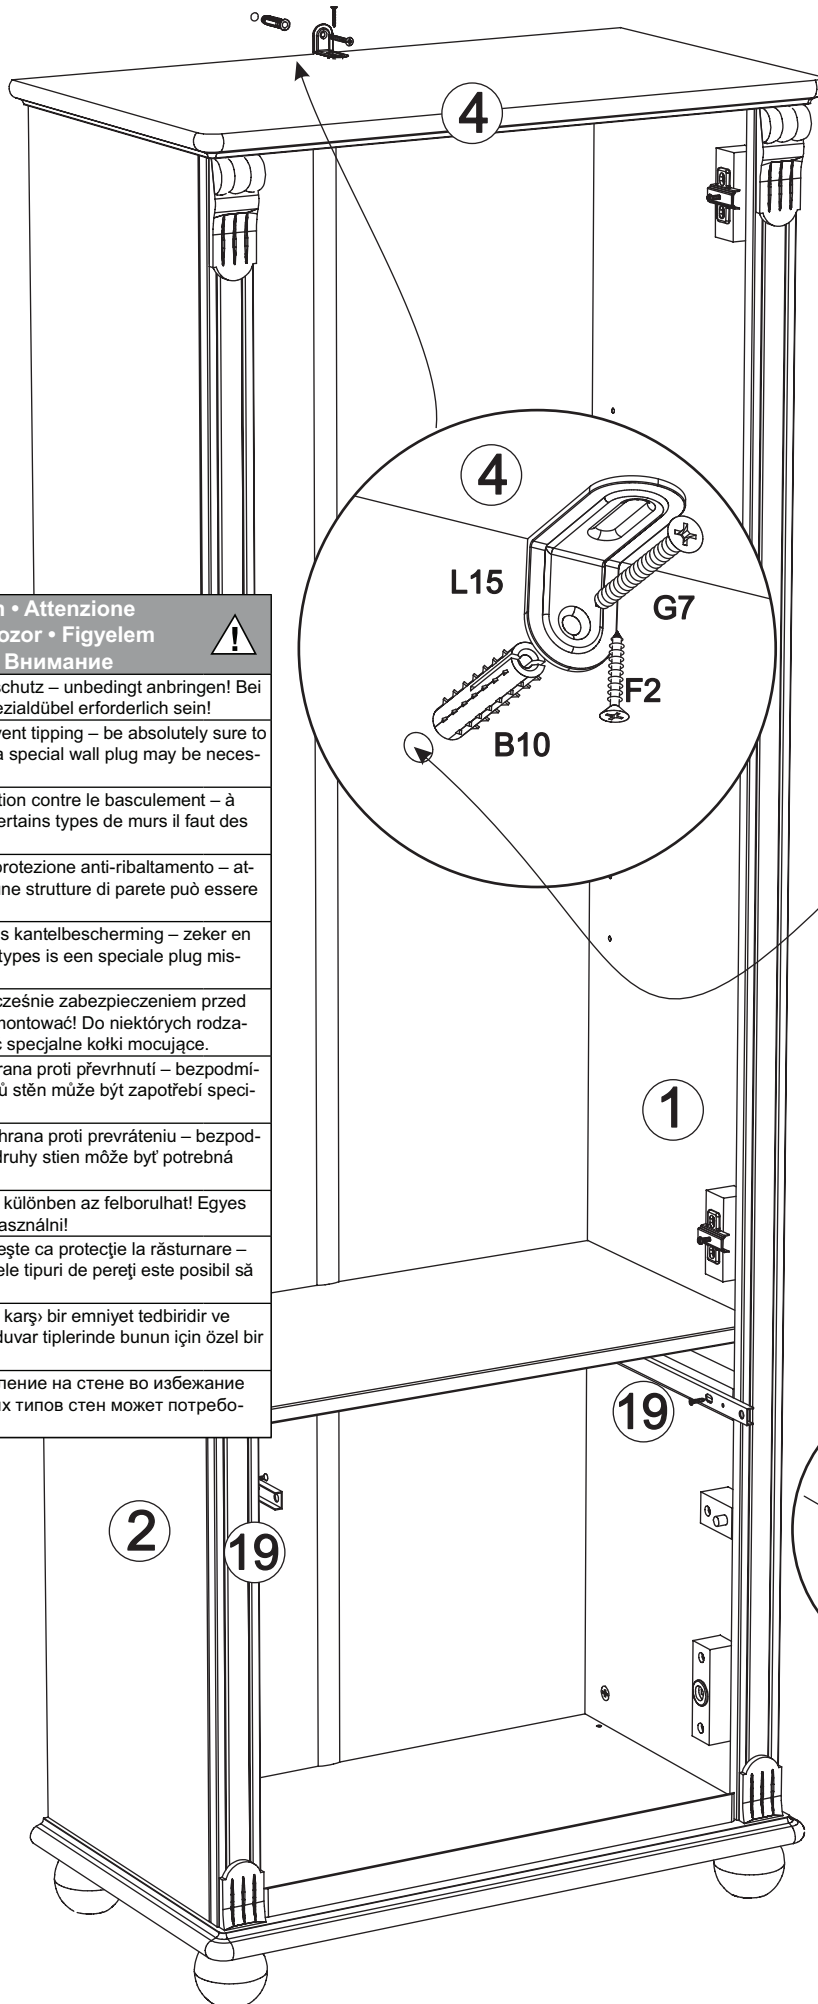

Achtung • Attention • Attenzione Opgelet • Uwaga • Pozor • Figyelem Atenție • Dikkat • Внимание	
D	Wandbefestigung dient als Kippschutz – unbedingt anbringen! Bei einigen Wandtypen kann ein Spezialdübel erforderlich sein!
GB	The wall fastening serves to prevent tipping – be absolutely sure to mount it! For certain wall types, a special wall plug may be necessary!
FR	La fixation murale sert de protection contre le basculement – à installer impérativement ! Pour certains types de murs il faut des chevilles spéciales !
IT	Il fissaggio alla parete serve da protezione anti-ribaltamento – attaccarla assolutamente! Per alcune strutture di parete può essere necessario un tassello speciale!
NL	Bevestiging aan de muur dient als kantelbescherming – zeker en vast bevestigen! Bij enkele muurtypes is een speciale plug misschien vereist!
PL	Mocowanie do ściany jest jednocześnie zabezpieczeniem przed przewróceniem – koniecznie zamontować! Do niektórych rodzajów ścian koniecznie zastosować specjalne kołki mocujące.
CZ	Montáž na stěnu slouží jako ochrana proti převrnutí – bezpodmínečně umístěte! U některých typů stěn může být zapotřebí speciální hmoždinka!
SK	Upevnenie na stenu slúži ako ochrana proti prevráteniu – bezpodmínečne použite! Pre niektoré druhy stien môže byť potrebná špeciálna hmoždinka!
HU	A terméket a falhoz kel rögzíténi, különben az felborulhat! Egyes fal típusoknál speciális tiplit kell használni!
RO	Sistemul de fixare la perete servește ca protecție la răsturnare – de montat obligatoriu! Pentru unele tipuri de pereți este posibil să fie necesar un diblu special!
TR	Duvardaki sabitleme, devrilmeye karşı bir emniyet tedbiridir ve mutlaka monte edilmelidir! Bazı duvar tiplerinde bunun için özel bir dübel gerekli olabilir!
RU	Обязательно установите крепление на стене во избежание опрокидывания! Для некоторых типов стен может потребоваться специальный дюбель!