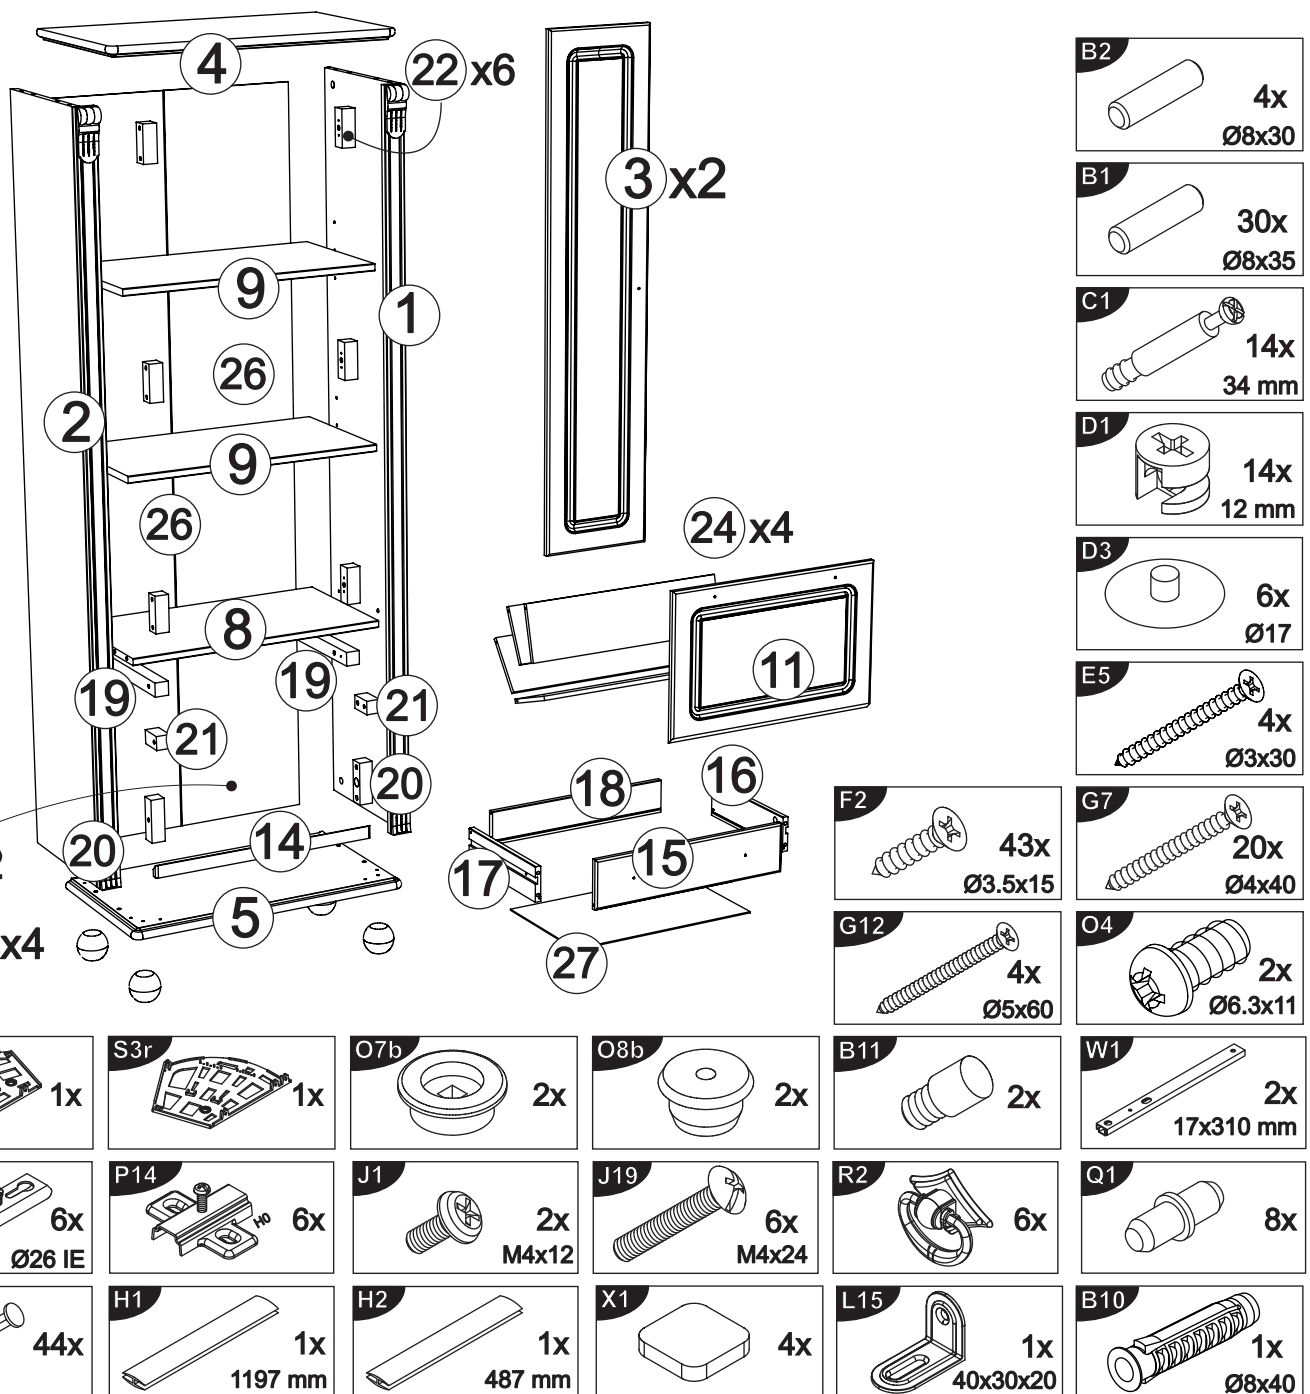

**Service • Assistenza • Dienstverlening • Serwis
Servis • Szerviz • Сервисная служба**

Name • Nom • Nome • Naam •
Nazwa • Jméno • Názov • Név •
Denumire • İsim • Название

Nr. • No. • N° • Номер • Č • Sz
28119608, 59588959

Typ • Type • Tip •
Típus • Tipo • Тип