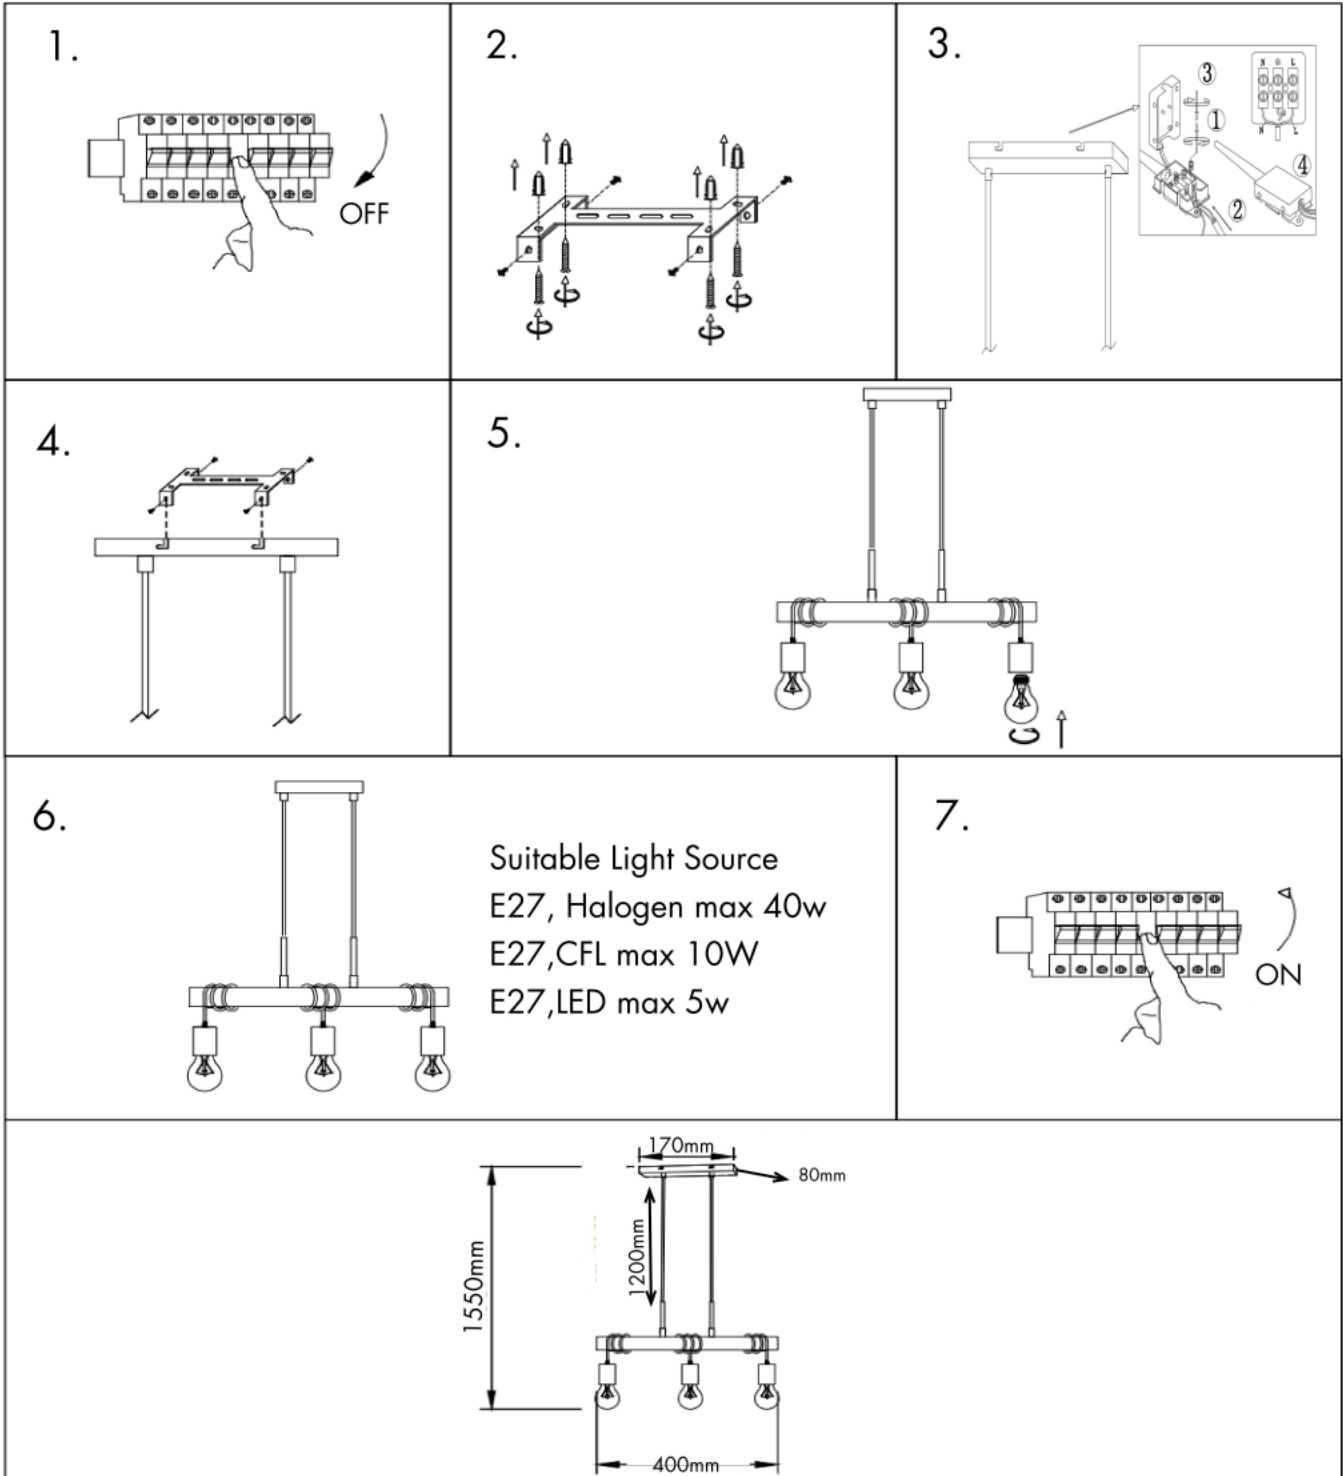

## Gallow HL 3 Satin Wood 103942

**FittinQ B.V.**

Smaragdweg 52, 5527 LB Hapert, The Netherlands  
www.qazqa.nl

QAZQA