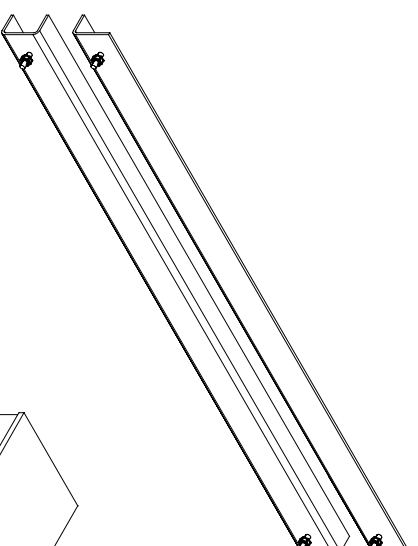

Einstellung Griffleiste  
Greeplijst instelling  
Adjustment handle bar  
Réglage de la poignée

SW10

1

2