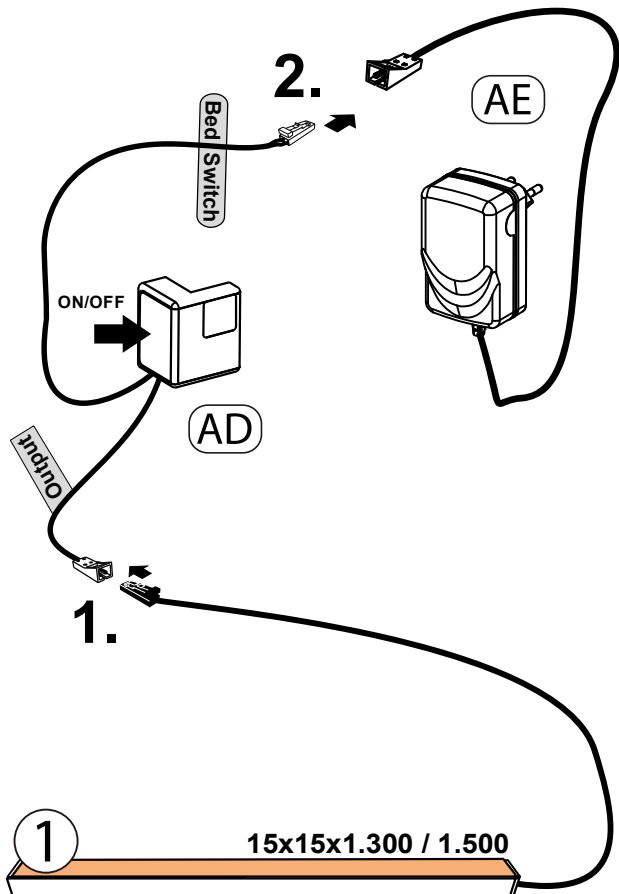

CANDELA by meise (KB-604)

Bettkasten / storage

160 cm
180 cm

A-12	B-12	C-12	D-12	E-12	F-12	G-12	H-12	I-12
2	4	10	40	-	-	-	-	4
 M8 H 100	 M6 H 95		 M6*20	-	-	-	-	 983*766 983*866
J-12	K-12	L-12	M-12	N-12	OL/OR-12	P-12	Q-12	R-12
4	8	8	4	-	2 / 2	6	4	16
	 M8*70	 M8	 36 cm 350N	-		 M8*20	 730*95*60	 4*15
S-12	T-12	U-12	V-12	W-12	X-12	Y-12	Z-12	AA-12
8	6	2	1	1 / 1	-	-	2	-
 M8	 M8*60	 775 / 875* 245	 1990* 245*70	 5 / 13	-	-	 560*35*35	-
AB-12	AC-12	AD-12	AE-12	AF-12	AG-12	AH-12	AI-12	AJ-12
1	1	1	1	-	-	-	-	-
 3,5*16	 11*11		 15W	-	-	-	-	-

6

7

8

9

4x

10

11

12