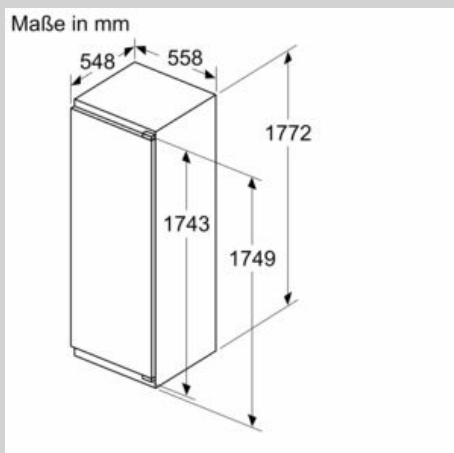

Maße

- Gerätemaße (H x B x T): 177.2 cm x 54.1 cm x 54.8 cm
- Nischenmaße (H x B x T): 177.5 cm x 56.0 cm x 55.0 cm

Technische Informationen

- Integrierter Kühlschrank
- easy Installation
- Schleppscharnier,
- 220 - 240 V
- Klimaklasse: SN-ST
- Länge des Anschlusskabel: 230 cm

N 30, Einbau-Kühlschrank mit Gefrierfach, 177.5 x
56 cm, Schleppscharnier
KI2821SE0

Maßzeichnungen

Maße in mm
Empfehlung Spaltmaße für Flachscharnier

	F	R	X
16-19	0-3	2,5	
	20	0-1	3
21	2-3	2,5	
	0-1	3	
22	2-3	2,5	
	0	4	
	1	3,5	
	2-3	3	