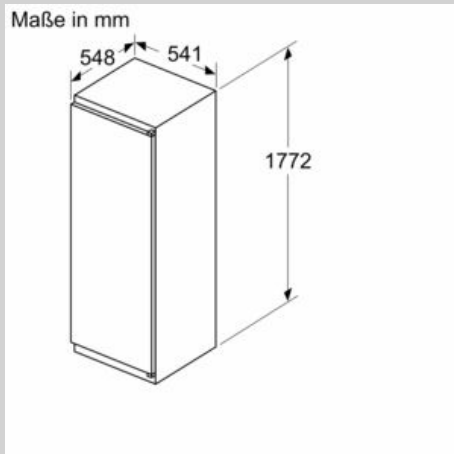

Maße

- Gerätemaße (H x B x T): 177.2 cm x 54.1 cm x 54.8 cm
- Nischenmaße (H x B x T): 177.5 cm x 56.0 cm x 55.0 cm

Technische Informationen

- Integrierter Kühlschrank
- easy Installation
- Schleppscharnier,
- 220 - 240 V
- Klimaklasse: SN-ST
- Länge des Anschlusskabel: 230 cm

N 30, Einbau-Kühlschrank mit Gefrierfach, 177.5 x
56 cm, Schleppscharnier
KI2821SE0

Maßzeichnungen

Maße in mm
Empfehlung Spaltmaße für Flachscharnier

	F	R	X
16-19	0-3	2,5	
	20	0-1	3
21	2-3	2,5	
	0-1	3	
22	2-3	2,5	
	0	4	
	1	3,5	
	2-3	3	