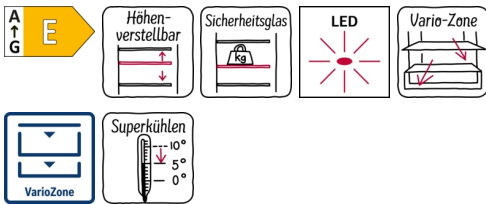

N 30, Einbau-Kühlschrank mit Gefrierfach, 177,5 x 56 cm,
Schleppscharnier
KI2821SEO

Der Einbaukühlschrank mit geräumigem **** Gefrierfach mit Fresh Safe-Schublade für Obst und Gemüse und vielen flexiblen Ablagemöglichkeiten.

- ✓ Höhenverstellbare Böden schaffen Platz für alle Größen, Höhen und Formen der Lieblingszutaten.
- ✓ Sicherheitsglas sorgt für sorgenfreies Kühlen von schweren Zutaten
- ✓ LED-Beleuchtung – angenehm helles Licht im gesamten Kühlschrank mit langlebigen LEDs.
- ✓ Vario Zone: Personalisieren Sie Ihre Schubladen mit verschiedenen Beladungsoptionen, damit Gefriergut optimal Platz findet.
- ✓ Super Cooling – senkt die Temperatur, um Getränke oder Zutaten schnell abzukühlen, bevor die normale Einstellung wieder aktiviert wird.

Ausstattung

Technische Daten

Bruttogewicht : 141,000 lbs
Energieeffizienzklasse (EU 2017/1369) : E
Durchschnittlicher Energieverbrauch in Kilowattstunden pro Jahr (kWh/a) (EU 2017/1369) : 177 kWh/a
Summe der Volumen der Tiefkühlfächer (EU 2017/1369) : 34 l
Summe der Volumen der Kaltlagerfächer (EU 2017/1369) : 246 l
Luftschallemissionen (EU 2017/1369) : 35 dB(A) re 1 pW
Luftschallemissionsklasse (EU 2017/1369) : B
Bauform : Eingebaut
Anzahl Verdichter : 1
Anzahl unabhängiger Kühlkreisläufe : 1
Gerätebreite : 541 mm
Höhe : 1772 mm
Gerätetiefe : 548 mm
Nettogewicht : 59,0 kg
Min. Nischenmaße für Installation (H x B x T) : 1775.0 x 560 x 550 mm

Dekorrahmen/ - platte : Nicht enthalten
Türanschlag : Rechts wechselbar
Anzahl verstellbarer Ablagen-Kühlteil (Stck) : 4
Flaschenregale : Nein
Frostfree System : Nein
Innenlüfter : Ja
Scharniere wechselbar : Ja
Länge Anschlusskabel : 230,0 cm
Multi-Flow Air Tower : Nein
Energiesparfunktion : Nein
Kältetechnik : 1 Kompressor /1 Kältekreislauf
Superkühlen-Taste : Ja
Temperaturkontrollierte Schublade : Nein
Luftfeuchtigkeit Kontrollschublade : Nein
Number of Door Bins - Refrigerator : 5
Tür Einstellmöglichkeiten - Kühlen : Nein
Tilt-out door bins in fridge : Ja
Gallon Storage : Ja
Anzahl der Lagerkapazität : 2
motorisierte Ablage : Nein
Material der Ablagen : Glas
Tür offen Anzeige Gefrierteil : Nein
Absicherung : 10 A
Spannung : 220-240 V
Frequenz : 50 Hz
Lagerung bei Stromausfall (h) : 18 h
Dekorrahmen/ - platte : Nicht enthalten
Art der Installation : Vollintegrierbar
Energy Star Qualified : Nein
Steckerart : Schuko-/Gardym.Erdung
Ausschnittsmaße : x

Zusätzlich erhältliches Zubehör

KS6B0RZO Flaschenablage
KSGG0MZ0 Butterdose