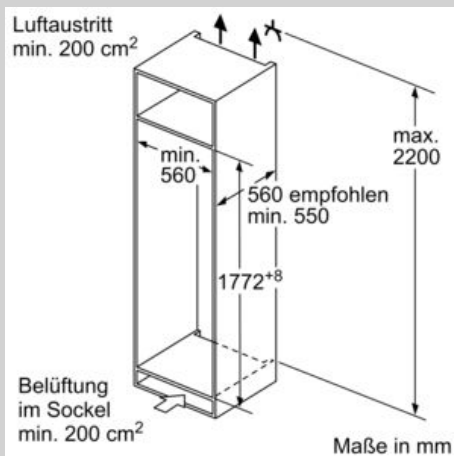

Dekorrahmen/ - platte : Nicht enthalten
Türanschlag : Rechts wechselbar
Anzahl verstellbarer Ablagen-Kühlteil (Stck) : 4
Flaschenregale : Nein
Frostfree System : Nein
Innenlüfter : Ja
Scharniere wechselbar : Ja
Länge Anschlusskabel : 230,0 cm
Multi-Flow Air Tower : Nein
Energiesparfunktion : Nein
Kältetechnik : 1 Kompressor /1 Kältekreislauf
Superkühlen-Taste : Ja
Temperaturkontrollierte Schublade : Nein
Luftfeuchtigkeit Kontrollschublade : Nein
Number of Door Bins - Refrigerator : 5
Tür Einstellmöglichkeiten - Kühlen : Nein
Tilt-out door bins in fridge : Ja
Gallon Storage : Ja
Anzahl der Lagerkapazität : 2
motorisierte Ablage : Nein
Material der Ablagen : Glas
Tür offen Anzeige Gefrierteil : Nein
Absicherung : 10 A
Spannung : 220-240 V
Frequenz : 50 Hz
Lagerung bei Stromausfall (h) : 18 h
Dekorrahmen/ - platte : Nicht enthalten
Art der Installation : Vollintegrierbar
Energy Star Qualified : Nein
Steckerart : Schuko-/Gardym.Erdung
Ausschnittsmaße : x

Maße

- Gerätemaße (H x B x T): 177.2 cm x 54.1 cm x 54.8 cm
- Nischenmaße (H x B x T): 177.5 cm x 56.0 cm x 55.0 cm

Technische Informationen

- Integrierter Kühlschrank
- easy Installation
- Schleppscharnier,
- 220 - 240 V
- Klimaklasse: SN-ST
- Länge des Anschlusskabel: 230 cm

Zubehör

- 3 x Eierablage, 1 x Eiswürfelschale

Länderspezifische Optionen

- Auf Basis der Ergebnisse der Normprüfung über 24 Std.
Tatsächlicher Verbrauch abhängig von Nutzung/Standort des Geräts.

Umwelt und Sicherheit

N 30, Einbau-Kühlschrank mit Gefrierfach, 177.5 x
56 cm, Schleppscharnier
KI2821SE0

Maßzeichnungen

Maße in mm
Empfehlung Spaltmaße für Flachscharnier

	F	R	X
16-19	0-3	2,5	
	20	0-1	3
21	2-3	2,5	
	0-1	3	
22	2-3	2,5	
	0	4	
	1	3,5	
	2-3	3	