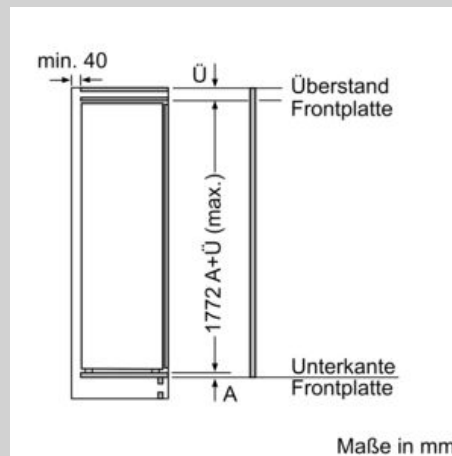

Maße

- Gerätemaße (H x B x T): 177.2 cm x 54.1 cm x 54.8 cm
- Nischenmaße (H x B x T): 177.5 cm x 56.0 cm x 55.0 cm

Technische Informationen

- Integrierter Kühlschrank
- easy Installation
- Schleppscharnier,
- 220 - 240 V
- Klimaklasse: SN-ST
- Länge des Anschlusskabel: 230 cm

Zubehör

- 3 x Eierablage, 1 x Eiswürfelschale

Länderspezifische Optionen

- Auf Basis der Ergebnisse der Normprüfung über 24 Std.
Tatsächlicher Verbrauch abhängig von Nutzung/Standort des Geräts.

Umwelt und Sicherheit

N 30, Einbau-Kühlschrank mit Gefrierfach, 177.5 x
56 cm, Schleppscharnier
KI2821SE0

Maßzeichnungen

Maße in mm
Empfehlung Spaltmaße für Flachscharnier

	F	R	X
16-19	0-3	2,5	
	20	0-1	3
21	2-3	2,5	
	0-1	3	
22	2-3	2,5	
	0	4	
	1	3,5	
	2-3	3	