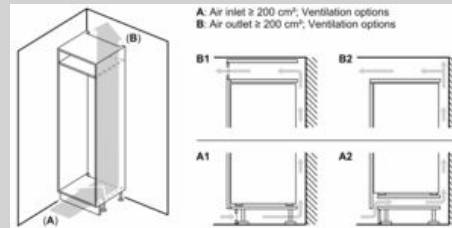

Maße

- Gerätemaße (H x B x T): 177.2 cm x 54.1 cm x 54.8 cm
- Nischenmaße (H x B x T): 177.5 cm x 56.0 cm x 55.0 cm

Technische Informationen

- Integrierter Kühlschrank
- easy Installation
- Schleppscharnier,
- 220 - 240 V
- Klimaklasse: SN-ST
- Länge des Anschlusskabel: 230 cm

Zubehör

- 3 x Eierablage, 1 x Eiswürfelschale

Länderspezifische Optionen

- Auf Basis der Ergebnisse der Normprüfung über 24 Std.
Tatsächlicher Verbrauch abhängig von Nutzung/Standort des Geräts.

Umwelt und Sicherheit

N 30, Einbau-Kühlschrank mit Gefrierfach, 177.5 x
56 cm, Schleppscharnier
KI2821SE0

Maßzeichnungen

Maße in mm
Empfehlung Spaltmaße für Flachscharnier

	F	R	X
16-19	0-3	2,5	
	20	0-1	3
21	2-3	2,5	
	0-1	3	
22	2-3	2,5	
	0	4	
	1	3,5	
	2-3	3	