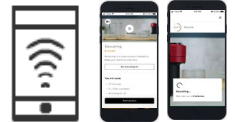

Nespresso Vertuo Pop

ENV90.Y

- **Fünf Tassengrößen** in einer Maschine (Cold Brew, Tassen-Kaffee, Gran Lungo, Double Espresso, Espresso)
- **Köstliche Crema** vom Espresso bis zur großen Tasse Kaffee
- **Sehr einfache Bedienung**, Vertuo Kapseln einlegen und mit einem Knopfdruck den Brühprozess starten
- Mit Hilfe der **Smart Technology**, des Smartphones und WI-FI bleibt die Vertuo Pop Maschine immer auf dem neuesten Software-Stand
- **Nachhaltigkeit ist uns wichtig**, daher besteht die Maschine aus 35% recyceltem Plastik

Fünf unterschiedliche Kaffee-Varianten

Die perfekte Tasse für Espresso, Double Espresso, Gran Lungo, Tasse Kaffee und Cold Brew

Die kompakteste Nespresso Vertuo Maschine

Die kompakte Maschine kommt im klassischen Schwarz und in den Farben Gelb und Blau. Das schlanke, kompakte Design macht die Vertuo Pop einzigartig am Markt.

Immer das neueste Software Update

Regelmäßiges Update der Maschinen-Software um das bestmögliche Kaffee-Erlebnis zu bekommen.

Die Nespresso Vertuo Pop Maschine ist die kompakteste Vertuo Maschine auf dem Markt. Sie kommt in drei coolen Farben. Egal ob im klassischen schwarz oder in den Farben gelb oder blau. Diese Maschine passt in jede Küche. Ganze fünf verschiedene Kaffee Varianten können mit dieser Maschine zubereitet werden. Mit der Vertuo Technologie ist die Zubereitung des Kaffees mit nur einem Knopfdruck möglich. Durch die System Updates über WI-FI und das Smartphone bleibt die Vertuo Pop immer auf dem neuesten Softwarestand. Nachhaltigkeit ist ein sehr wichtiger Punkt. Daher besteht die Maschine aus 35% recyceltem Plastik.