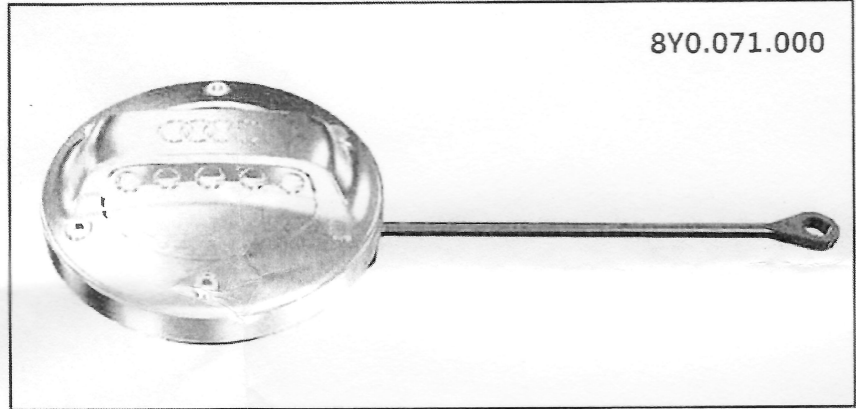

Audi Original Zubehör
Audi Genuine Accessories
Accessoire Audi d'origine
Accessori Originali Audi
Accesorios Originales Audi
Оригинальные комплектующие Audi
Audi アクセサリーパーツ
Audi 奥迪原装配件

Montageanleitung
Fitting instructions
Instructions de montage
Istruzioni di montaggio
Instrucciones de montaje
Руководство по монтажу
取付説明書
安装说明书

02/2022

Audi Tankverschluss in Aluminiumoptik