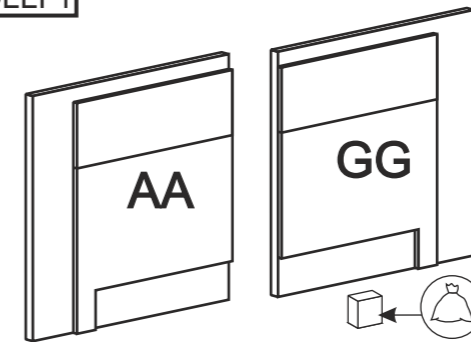

4x (M8x120)	10x Ø8	7x Ø8	7x Ø8	M8 18x	1x	3x (M8x60)
18x	62x (3x13)					

Service - Servis - Dienstverlening - Servis - Serwis - Сервисная служба - Servizio - Service
Serviciu - Služby - Szolgáltatás

COLLI 1