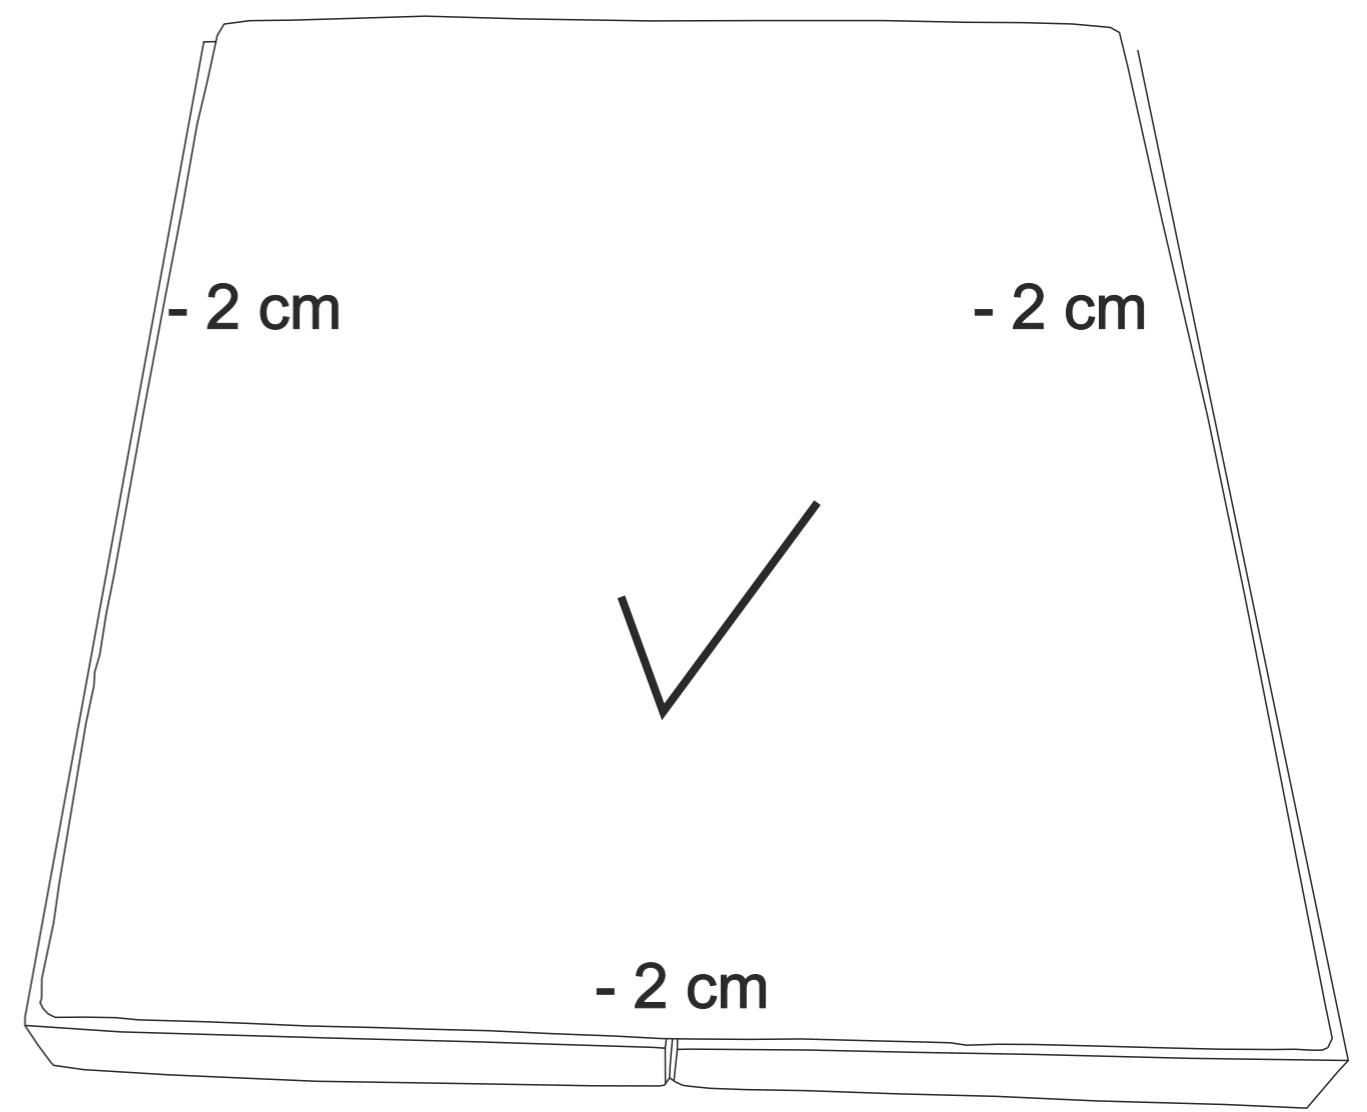

COPENHAGEN 180