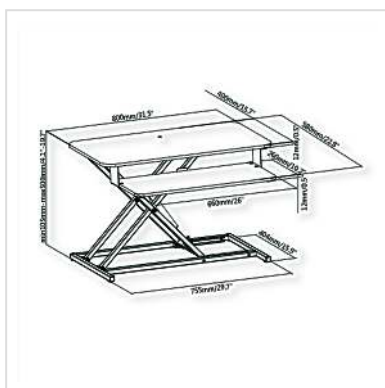

# VALUE Höhenverstellbarer Schreibtischaufsatz, 800 x 400 mm, schwarz

Artikelnummer	17.99.1178
Hersteller	VALUE
Hersteller-Art.-Nr.	17.99.1178
EAN (Einzelstück)	7630049619333

**Verwandeln Sie Ihren Bürotisch innerhalb von Sekunden zu einem ergonomischen, komfortablen Arbeitsplatz. Ermöglicht den Wechsel von sitzender und stehender Tätigkeit (orthopädisch und arbeitsmedizinisch empfohlen) und führt damit zu einer Steigerung Ihrer Gesundheit und Ihres Wohlbefindens.**

- Stufenlos höhenverstellbar (min. 105 mm - max. 500 mm) und somit je nach Bedarf und Anforderung anpassbar
- Beidseitiger Gasfeder-Hebemechanismus zur einfachen und mühelosen Höheneinstellung der Workstation
- Mit einer Arbeitsfläche von 800 x 400 mm bietet diese Workstation genügend Platz für bis zu zwei Monitore (wenn ein Monitorarm verwendet wird)
- Ergonomische Tastatur/Maus-Ablage (660 x 260 mm) /max. Tragkraft 2 kg
- Max. Tiefe: 580 mm
- Plattenstärke: 12 mm
- Maximale Tragkraft: bis zu 15 kg
- Gerundete Ecken und Kanten
- Stabile, robuste Konstruktion
- Farbe: schwarz
- Lieferung erfolgt kartonverpackt, geringfügige Selbstmontage erforderlich

## Technische Daten

Hersteller	VALUE
Produktgruppe	EDV-Möbel

Produkttyp	PC-Arbeitsplatz
Farbe	schwarz
Breite Tischplatte	80 cm
Tiefe Tischplatte	40 cm
Stärke Tischplatte	12 mm
Höhe	50 cm
Breite	80 cm
Tiefe	58 cm
Gewicht	10 kg