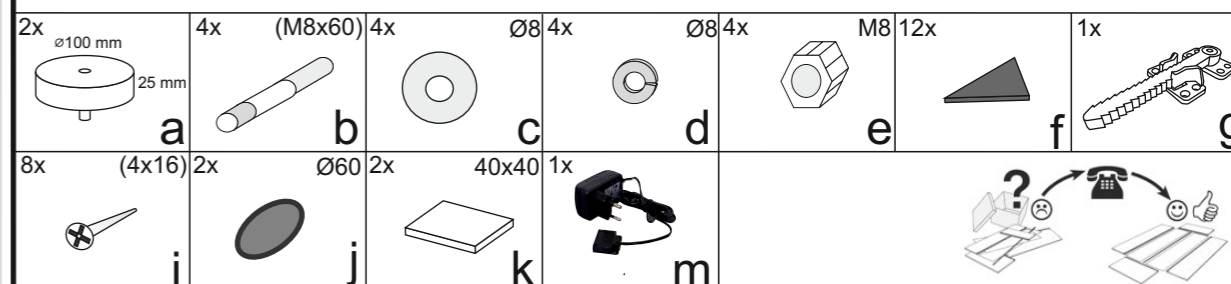

NINONI 180 LED

- (DE) Montageanleitung
- (IT) Istruzioni di montaggio
- (PL) Instrukcja montażu
- (FR) Notice de montage
- (NL) Handleiding voor de montage
- (RO) Instrucțiuni de asamblare
- (GB) Assembly instructions
- (SK) Montážny návod
- (TR) Montaj talimatı
- (CZ) Montážní návod
- (RU) Инструкция по монтажу
- (HU) Szerelési útmutató

Name - Nazwa - Naam - Name - Isim - название
Nome - Nom - Numele - Meno - Jméno - Neve

NINONI 180 LED