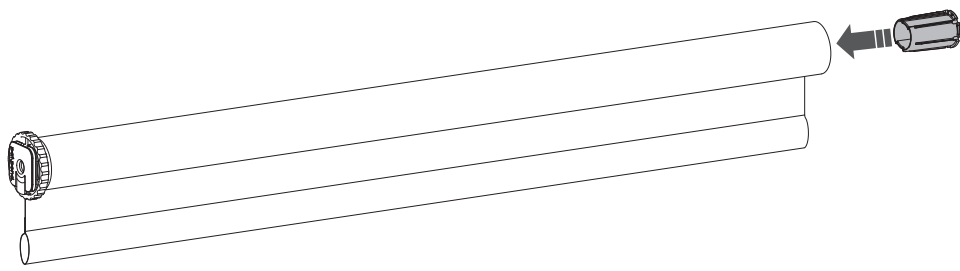

MN190081_20190917

A

Min. W = 60 cm"

B

Min. W = 60 cm"

1**2****3****4****5**

1

2

3

4

MN190081_20190917

5

6

7 Hubkraft hinzufügen

Systemgröße	Volle Umdrehungen
60 cm	5-7
80 cm	6-8
90 cm	7-9
100 cm	8-10
120 cm	4-7

8