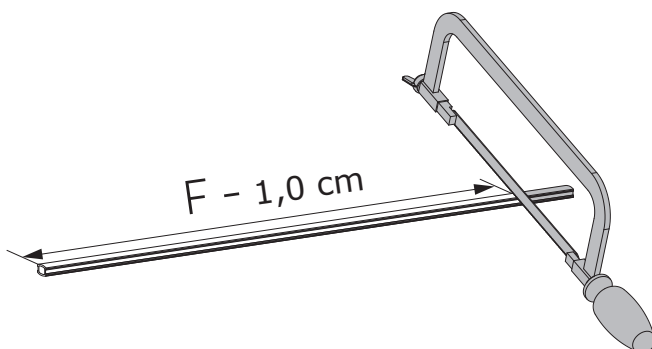

MN190081_20190917

A

Min. W = 60 cm"

B

Min. W = 60 cm"

1**2****3****4****5**

1

2

3

4

MN190081_20190917

5

6

7 Hubkraft hinzufügen

Systemgröße	Volle Umdrehungen
60 cm	5-7
80 cm	6-8
90 cm	7-9
100 cm	8-10
120 cm	4-7

8