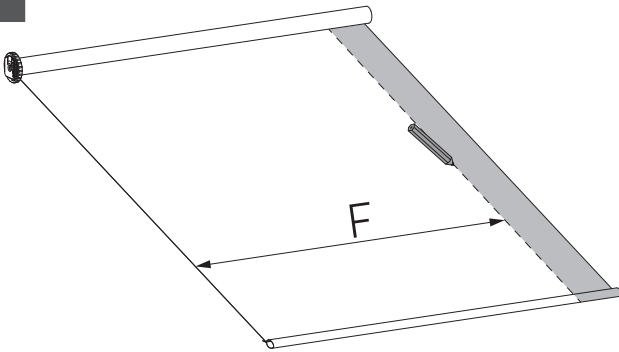

MN190081_20190917

A

Min. W = 60 cm"

B

Min. W = 60 cm"

1**2****3****4****5**

1

2

3

4

MN190081_20190917

5

6

7 Hubkraft hinzufügen

Systemgröße	Volle Umdrehungen
60 cm	5-7
80 cm	6-8
90 cm	7-9
100 cm	8-10
120 cm	4-7

8