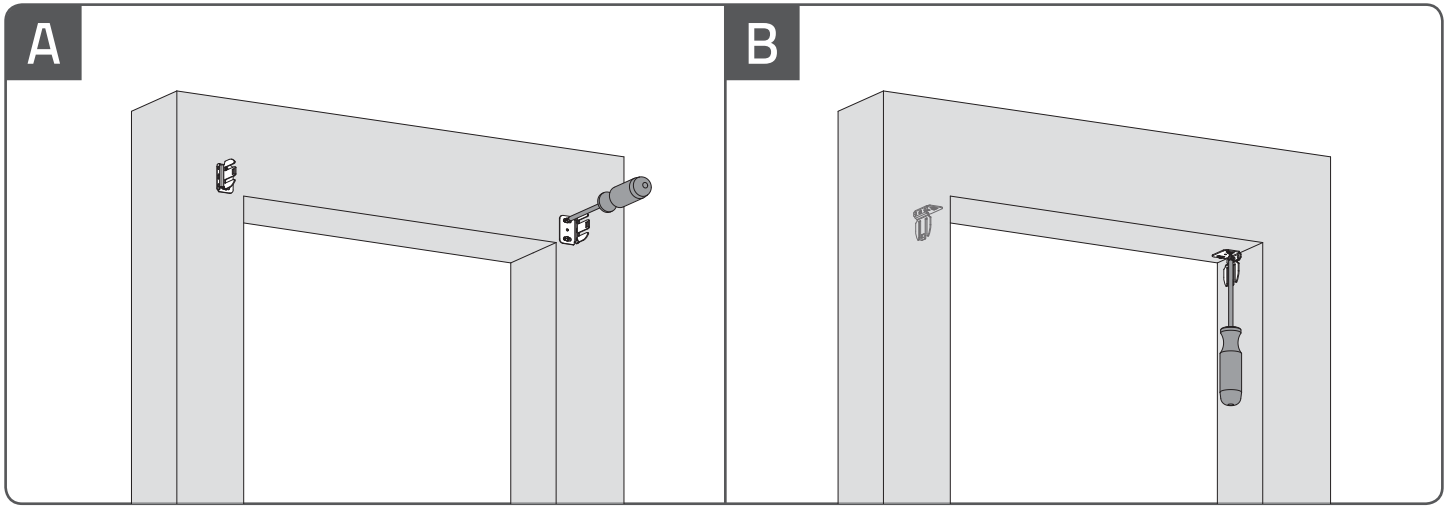

MN190081_20190917

A

Min. W = 60 cm"

B

Min. W = 60 cm"

1**2****3****4****5**

1

2

3

4

MN190081_20190917

5

6

7 Hubkraft hinzufügen

Systemgröße	Volle Umdrehungen
60 cm	5-7
80 cm	6-8
90 cm	7-9
100 cm	8-10
120 cm	4-7

8