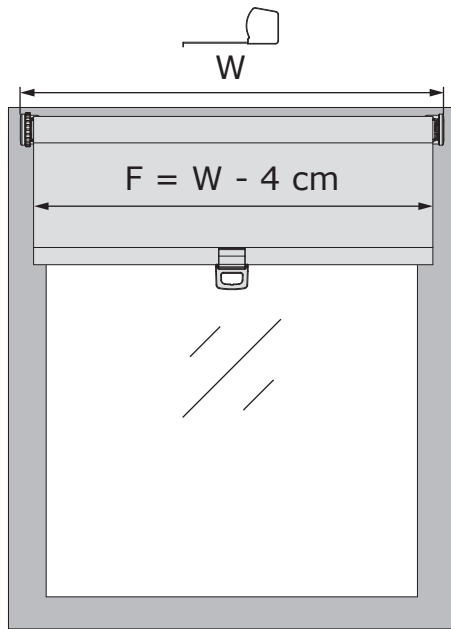

MN190081_20190917

A

Min. W = 60 cm"

B

Min. W = 60 cm"

1**2****3****4****5**

1

2

3

4

MN190081_20190917

5

6

7 Hubkraft hinzufügen

Systemgröße	Volle Umdrehungen
60 cm	5-7
80 cm	6-8
90 cm	7-9
100 cm	8-10
120 cm	4-7

8