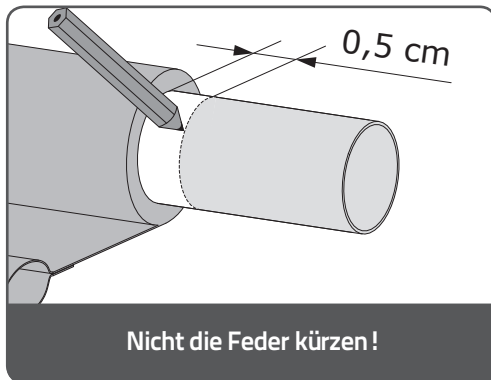

MN190081_20190917

A

Min. W = 60 cm"

B

Min. W = 60 cm"

1**2****3****4****5**

1

2

3

4

MN190081_20190917

5

6

7 Hubkraft hinzufügen

Systemgröße	Volle Umdrehungen
60 cm	5-7
80 cm	6-8
90 cm	7-9
100 cm	8-10
120 cm	4-7

8