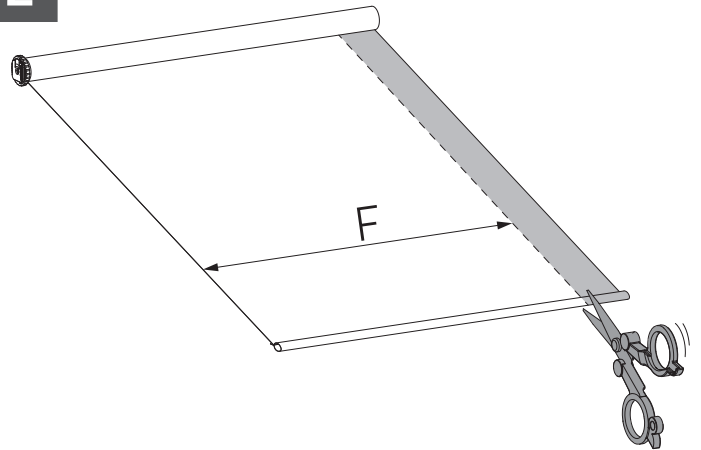

MN190081_20190917

A

Min. W = 60 cm"

B

Min. W = 60 cm"

1**2****3****4****5**

1

2

3

4

MN190081_20190917

5

6

7 Hubkraft hinzufügen

Systemgröße	Volle Umdrehungen
60 cm	5-7
80 cm	6-8
90 cm	7-9
100 cm	8-10
120 cm	4-7

8