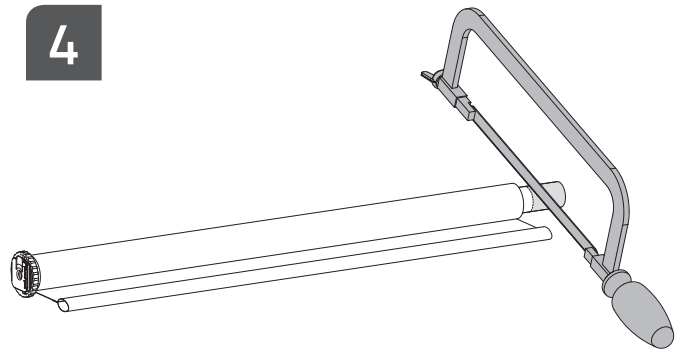

MN190081_20190917

A

Min. W = 60 cm"

B

Min. W = 60 cm"

1**2****3****4****5**

1

2

3

4

MN190081_20190917

5

6

7 Hubkraft hinzufügen

Systemgröße	Volle Umdrehungen
60 cm	5-7
80 cm	6-8
90 cm	7-9
100 cm	8-10
120 cm	4-7

8