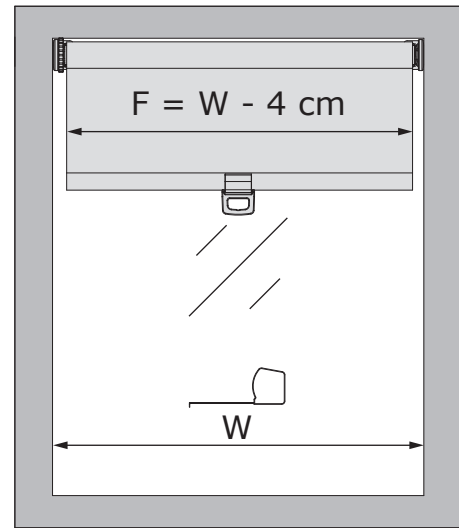

MN190081_20190917

A

Min. W = 60 cm"

B

Min. W = 60 cm"

1**2****3****4****5**

1

2

3

4

MN190081_20190917

5

6

7 Hubkraft hinzufügen

Systemgröße	Volle Umdrehungen
60 cm	5-7
80 cm	6-8
90 cm	7-9
100 cm	8-10
120 cm	4-7

8