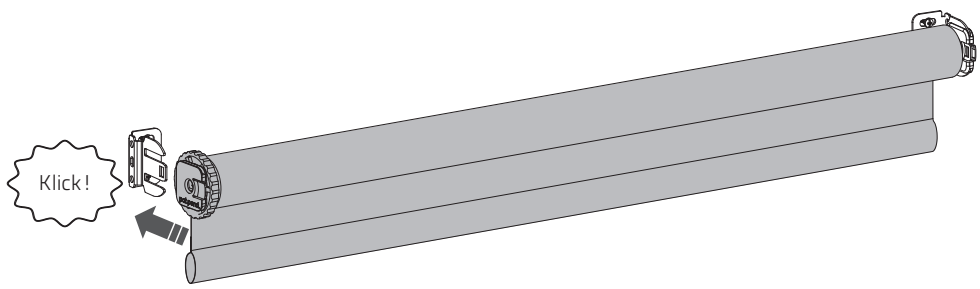

MN190081_20190917

A

Min. W = 60 cm"

B

Min. W = 60 cm"

1**2****3****4****5**

1

2

3

4

MN190081_20190917

5

6

7 Hubkraft hinzufügen

Systemgröße	Volle Umdrehungen
60 cm	5-7
80 cm	6-8
90 cm	7-9
100 cm	8-10
120 cm	4-7

8