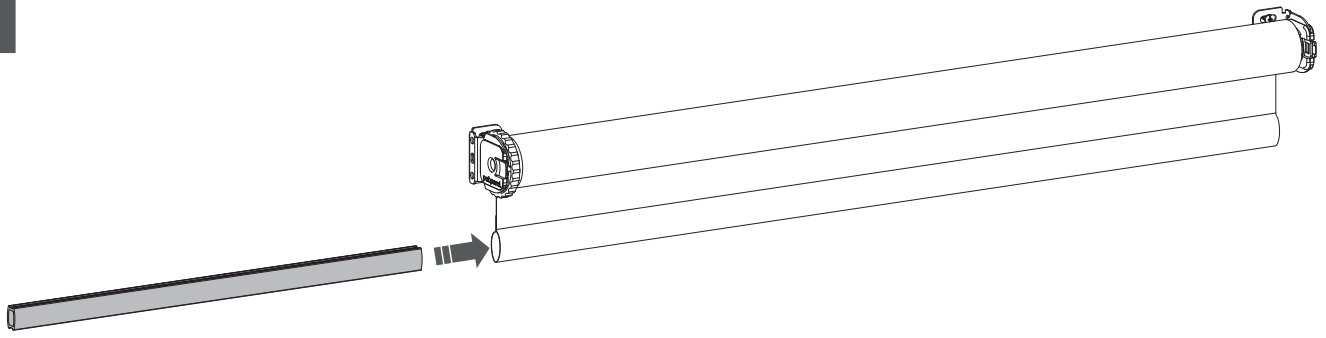

MN190081_20190917

A

Min. W = 60 cm"

B

Min. W = 60 cm"

1**2****3****4****5**

1

2

3

4

MN190081_20190917

5

6

7 Hubkraft hinzufügen

Systemgröße	Volle Umdrehungen
60 cm	5-7
80 cm	6-8
90 cm	7-9
100 cm	8-10
120 cm	4-7

8