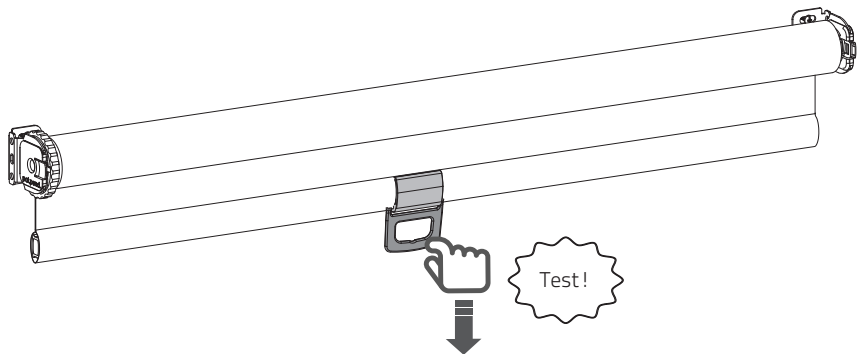

3

4

MN190081_20190917

5

6

7 Hubkraft hinzufügen

Systemgröße	Volle Umdrehungen
60 cm	5-7
80 cm	6-8
90 cm	7-9
100 cm	8-10
120 cm	4-7

8