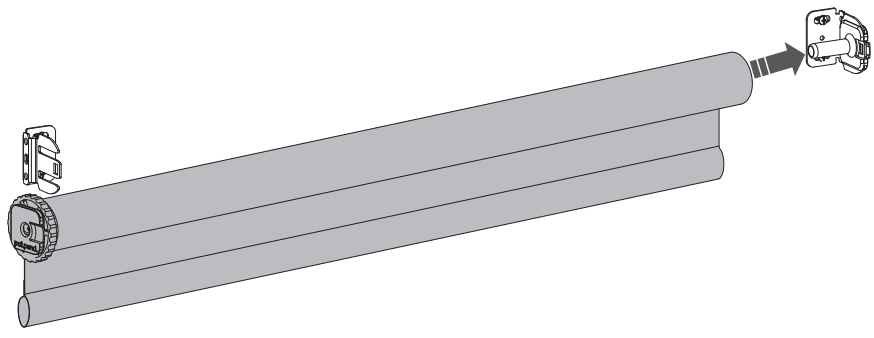

MN190081_20190917

A

Min. W = 60 cm"

B

Min. W = 60 cm"

1**2****3****4****5**

1

2

3

4

MN190081_20190917

5

6

7 Hubkraft hinzufügen

Systemgröße	Volle Umdrehungen
60 cm	5-7
80 cm	6-8
90 cm	7-9
100 cm	8-10
120 cm	4-7

8