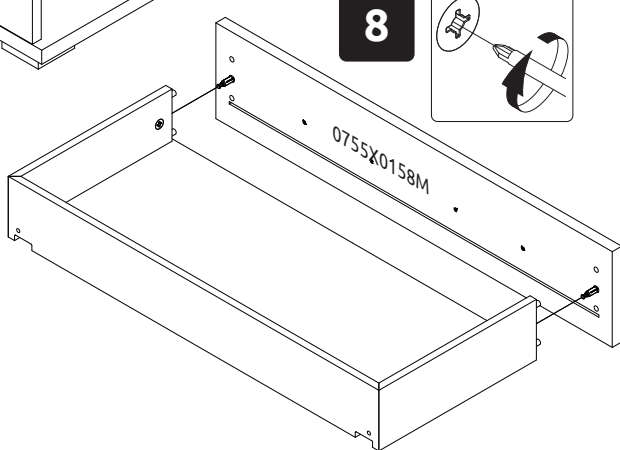

**PIANO-CPL21**  
LHW - 760x1005x353  
13. 10. 2021

6

7

8

9

10

11

12