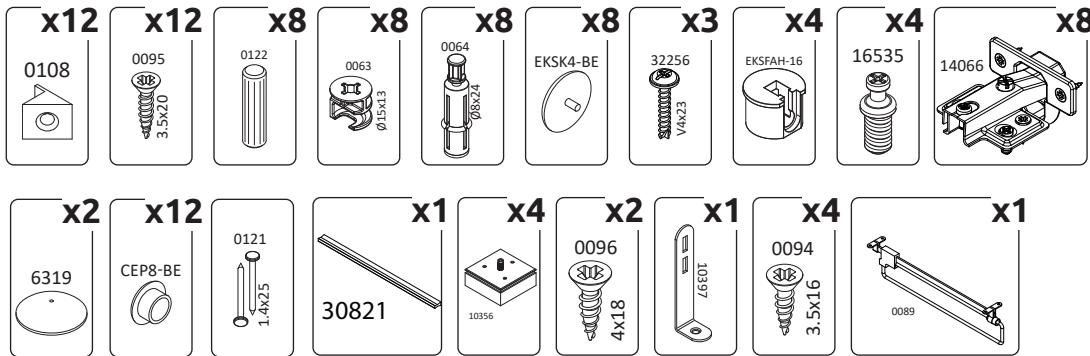

18. 10. 2021

**PIANO-V20G**  
LHW - 760x1933x353

**1**

**2**

**3**

**4**

5

6