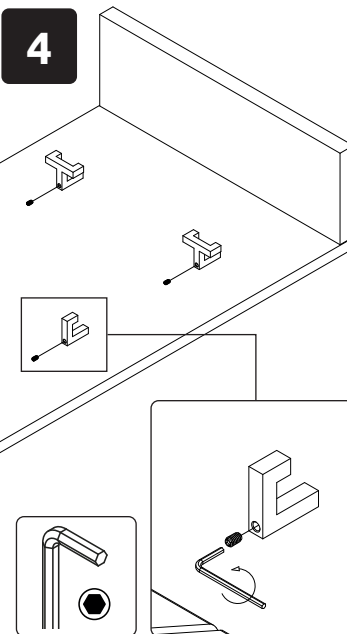

**PIANO-CLK46**  
LHW - 457x1000x168  
18. 10. 2021

**1**

**2**

**3**

**4**

**РУССКИЙ**  
Важная информация  
Внимательно прочитайте.  
Сохраните эту информацию.

**ВНИМАНИЕ**  
Крепежные средства для крепления к стене не прилагаются, для разных материалов стен требуются различные крепления. Используйте крепежные средства, подходящие для материала стен в Вашем доме. Если Вы не уверены, какой тип крепления подходит к данному материалу, обратитесь в специализированный магазин.