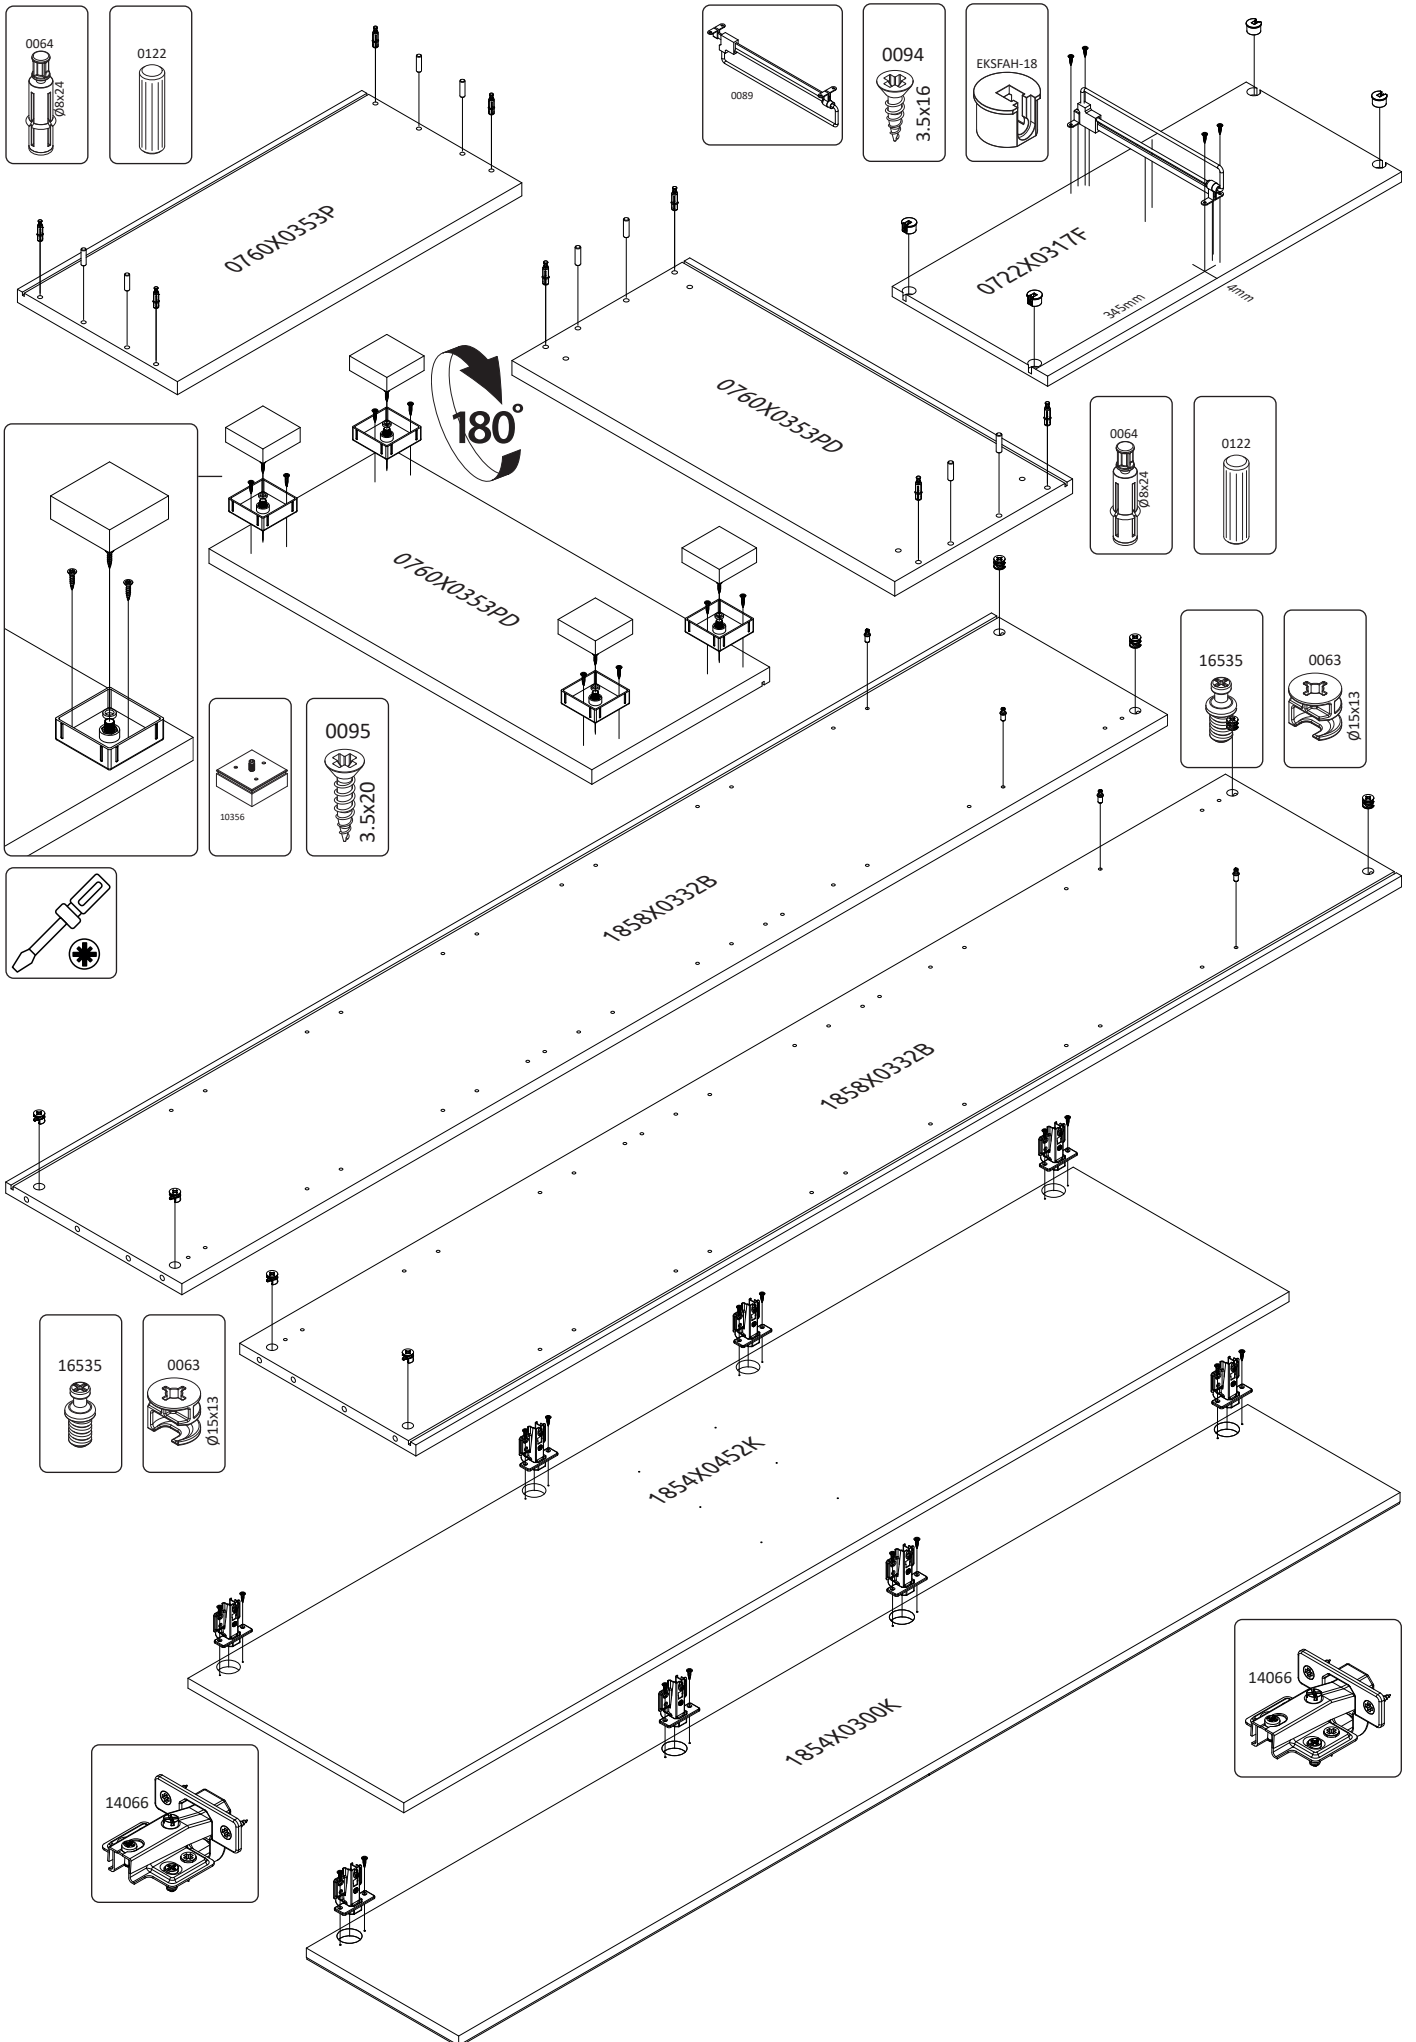

18. 10. 2021

**PIANO-V20G**  
LHW - 760x1933x353

**1**

**2**

**3**

**4**

5

6