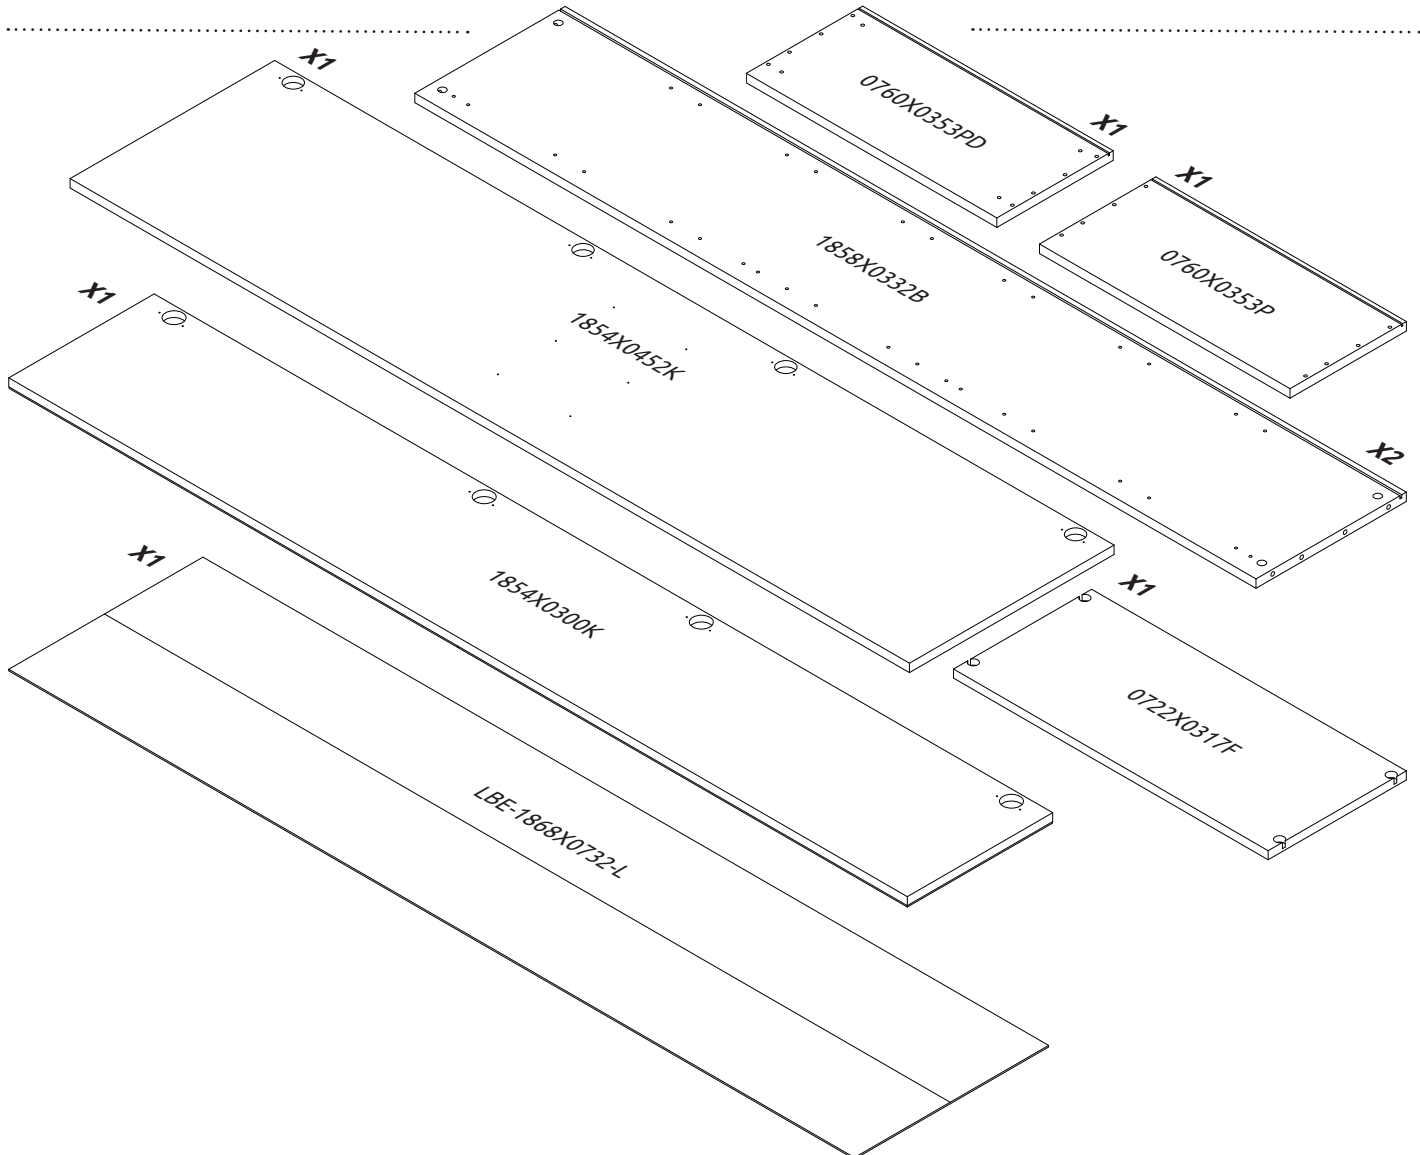

18. 10. 2021

**PIANO-V20G**  
LHW - 760x1933x353

**1**

**2**

**3**

**4**

5

6