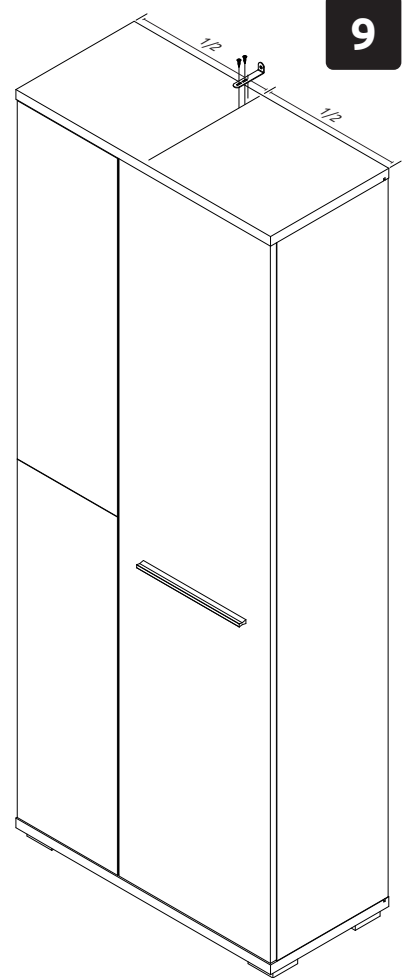

8

9

РУССКИЙ
Важная информация
Внимательно прочитайте.
Сохраните эту информацию.

ВНИМАНИЕ
Крепежные средства для
крепления к стене не прилагаются,
для разных материалов стен
требуются различные крепления.
Используйте крепежные средства,
подходящие для материала стен в
Вашем доме. Если Вы не уверены,
какой тип креплений подходит к
данному материалу, обратитесь в
специализированный магазин.

SRPSKI
Bitno!
Pažljivo pročitajte!
Sačuvajte za ubuduće.

UPOZORENJE!
Nisu dati okovi, tiplovi i šrafovi za
pričvršćivanje jer se zidovi razlikuju i
različiti materijali zahtevaju i različite
okove. Upotrebite one koji su pogodni
za zidove u vašem domu. Za savet koje
okove da upotrebite, obratite se u
lokalnoj gvozdari.

ENGLISH
Important information
Read carefully.
Keep this information for further
reference.

WARNING!
Fixing devices for the wall are not
included since different wall materials
require different types of fixing
devices. Use fixing devices suitable for
the walls in your home. For advice on
suitable fixing systems, contact your
local specialized dealer.

DEUTSCH
Wichtige Information Bitte sorgfältig
lesen und aufbewahren!

ACHTUNG HINWEIS!
Beschläge für die Wandbefestigung
sind nicht beigegeben, da sie von
der jeweiligen Wandbeschaffenheit
abhängig sind.
Benutzen Sie ausschließliche
Befestigungsbeschläge, die für die
heimischen Wände geeignet sind.
Bei diesbezüglichen Fragen ziehen Sie
den örtlichen Fachhandel zu Rate.

POLSKI
Ważne!
Uważnie przeczytać!
Zachować do wykorzystania w
przyszłości.