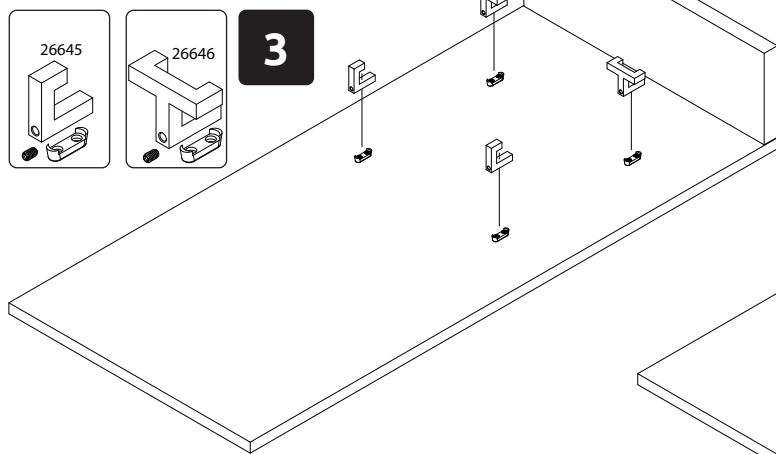

**PIANO-CLK46**  
LHW - 457x1000x168  
18. 10. 2021

**1**

**2**

**3**

**4**

**РУССКИЙ**  
Важная информация  
Внимательно прочитайте.  
Сохраните эту информацию.

**ВНИМАНИЕ**  
Крепежные средства для крепления к стене не прилагаются, для разных материалов стен требуются различные крепления. Используйте крепежные средства, подходящие для материала стен в Вашем доме. Если Вы не уверены, какой тип крепления подходит к данному материалу, обратитесь в специализированный магазин.