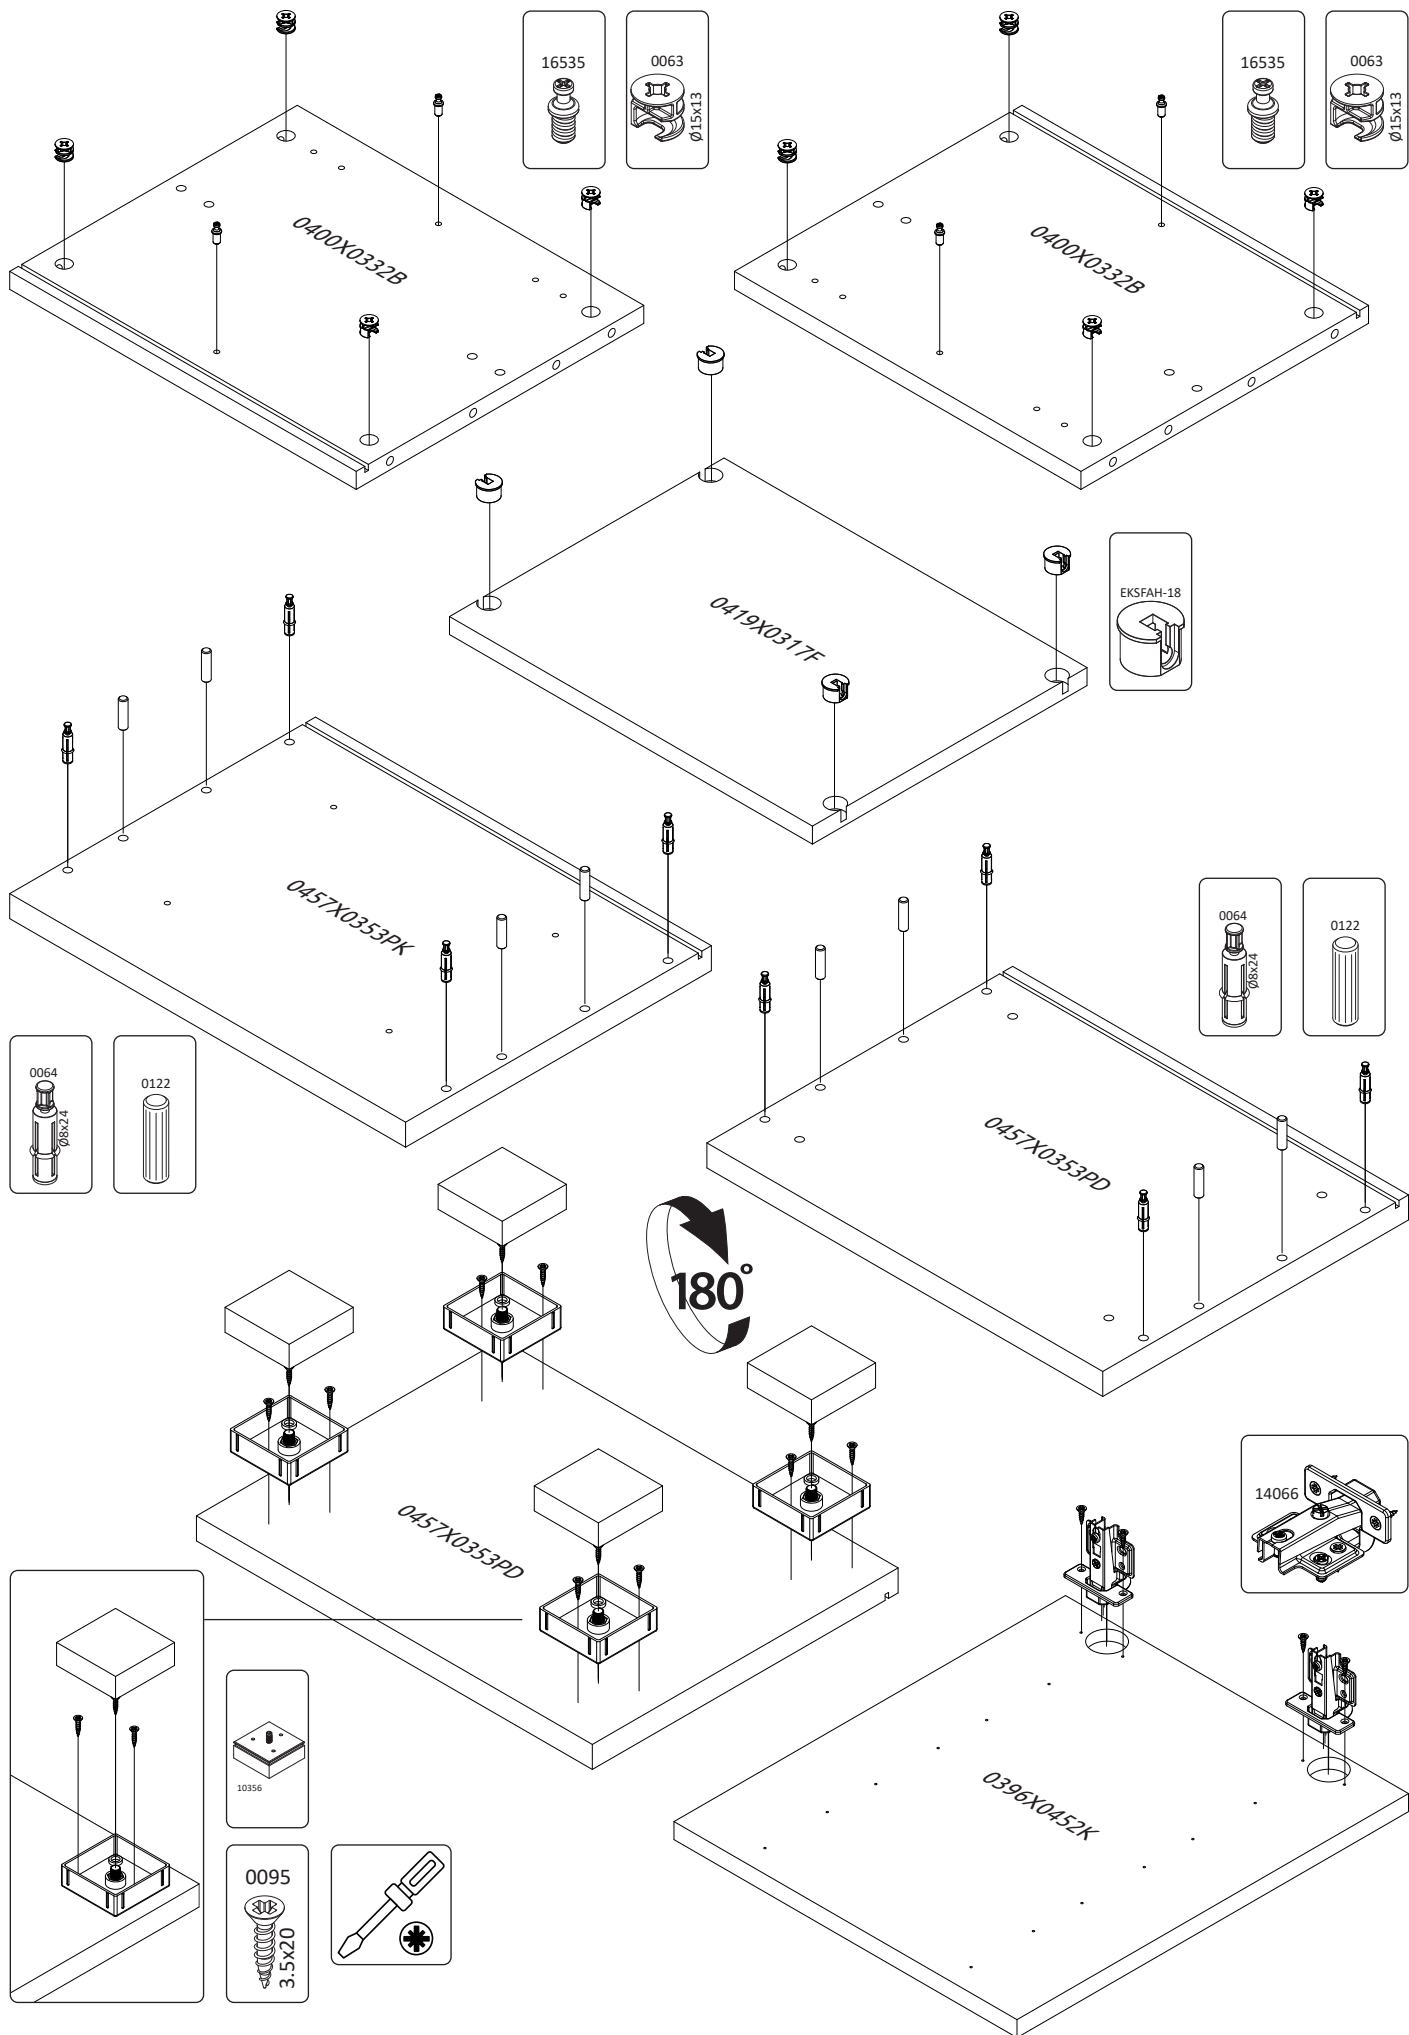

**PIANO-K1**  
LHW - 457x525x353  
13. 10. 2021

5

6

7

1

2

3

8