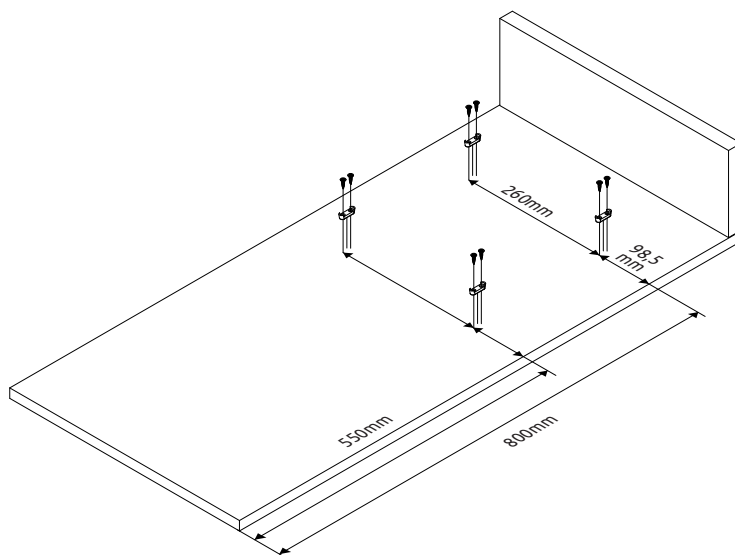

**PIANO-CLK46**  
LHW - 457x1000x168  
18. 10. 2021

**1**

**2**

**3**

**4**

**РУССКИЙ**  
Важная информация  
Внимательно прочитайте.  
Сохраните эту информацию.

**ВНИМАНИЕ**  
Крепежные средства для крепления к стене не прилагаются, для разных материалов стен требуются различные крепления. Используйте крепежные средства, подходящие для материала стен в Вашем доме. Если Вы не уверены, какой тип крепления подходит к данному материалу, обратитесь в специализированный магазин.