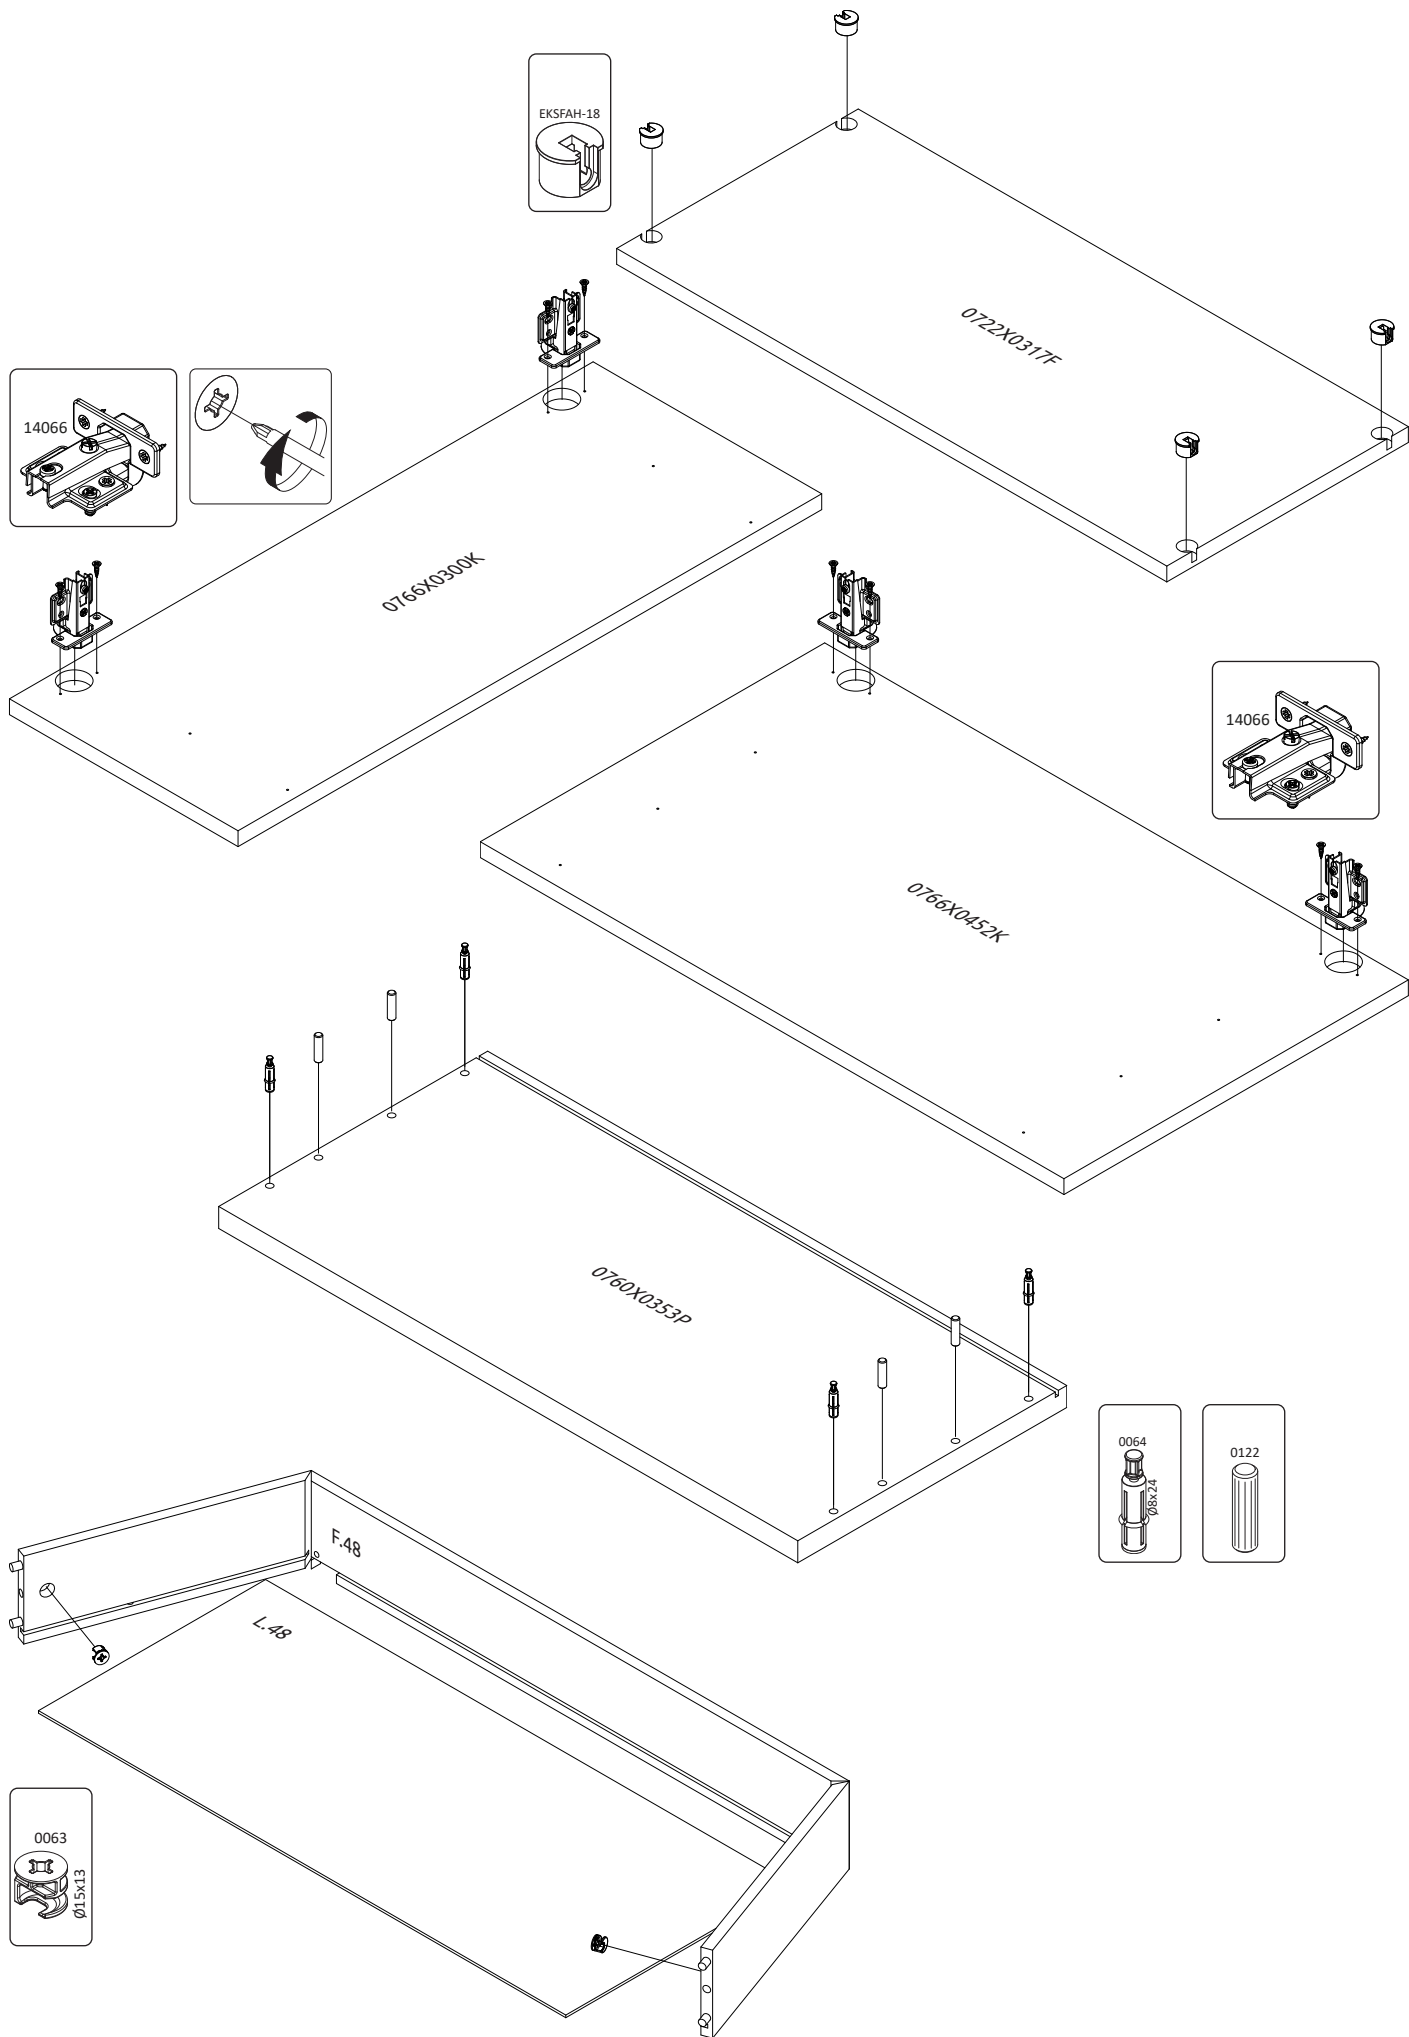

**PIANO-CPL21**  
LHW - 760x1005x353  
13. 10. 2021

6

7

8

9

10

11

12