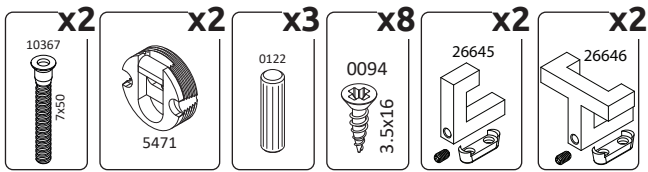

**POLSKI**  
Ważne!  
Uważnie przeczytać!  
Zachować do wykorzystania w  
przyszłości.

**OSTRZEŻENIE!**  
Elementy do mocowania w ścianie:  
kotwy i wkręty do nich, nie zostały  
dostarczone w opakowaniu ponieważ  
ściany są wykonane z różnych  
materiałów, które wymagają różnych  
elementów montażowych.  
Prosimy zakupić i zastosować te, które  
są odpowiednie do ścian w Państwa  
mieszkanu.  
Aby uzyskać poradę, jakie elementy  
mocujące zastosować, należy  
skontaktować się ze sprzedawcami w  
wyspecjalizowanym sklepie.

**PIANO-CLK46**  
LHW - 457x1000x168  
18. 10. 2021

**1**

**2**

**3**

**4**

**РУССКИЙ**  
Важная информация  
Внимательно прочитайте.  
Сохраните эту информацию.

**ВНИМАНИЕ**  
Крепежные средства для крепления к стене не прилагаются, для разных материалов стен требуются различные крепления. Используйте крепежные средства, подходящие для материала стен в Вашем доме. Если Вы не уверены, какой тип крепления подходит к данному материалу, обратитесь в специализированный магазин.