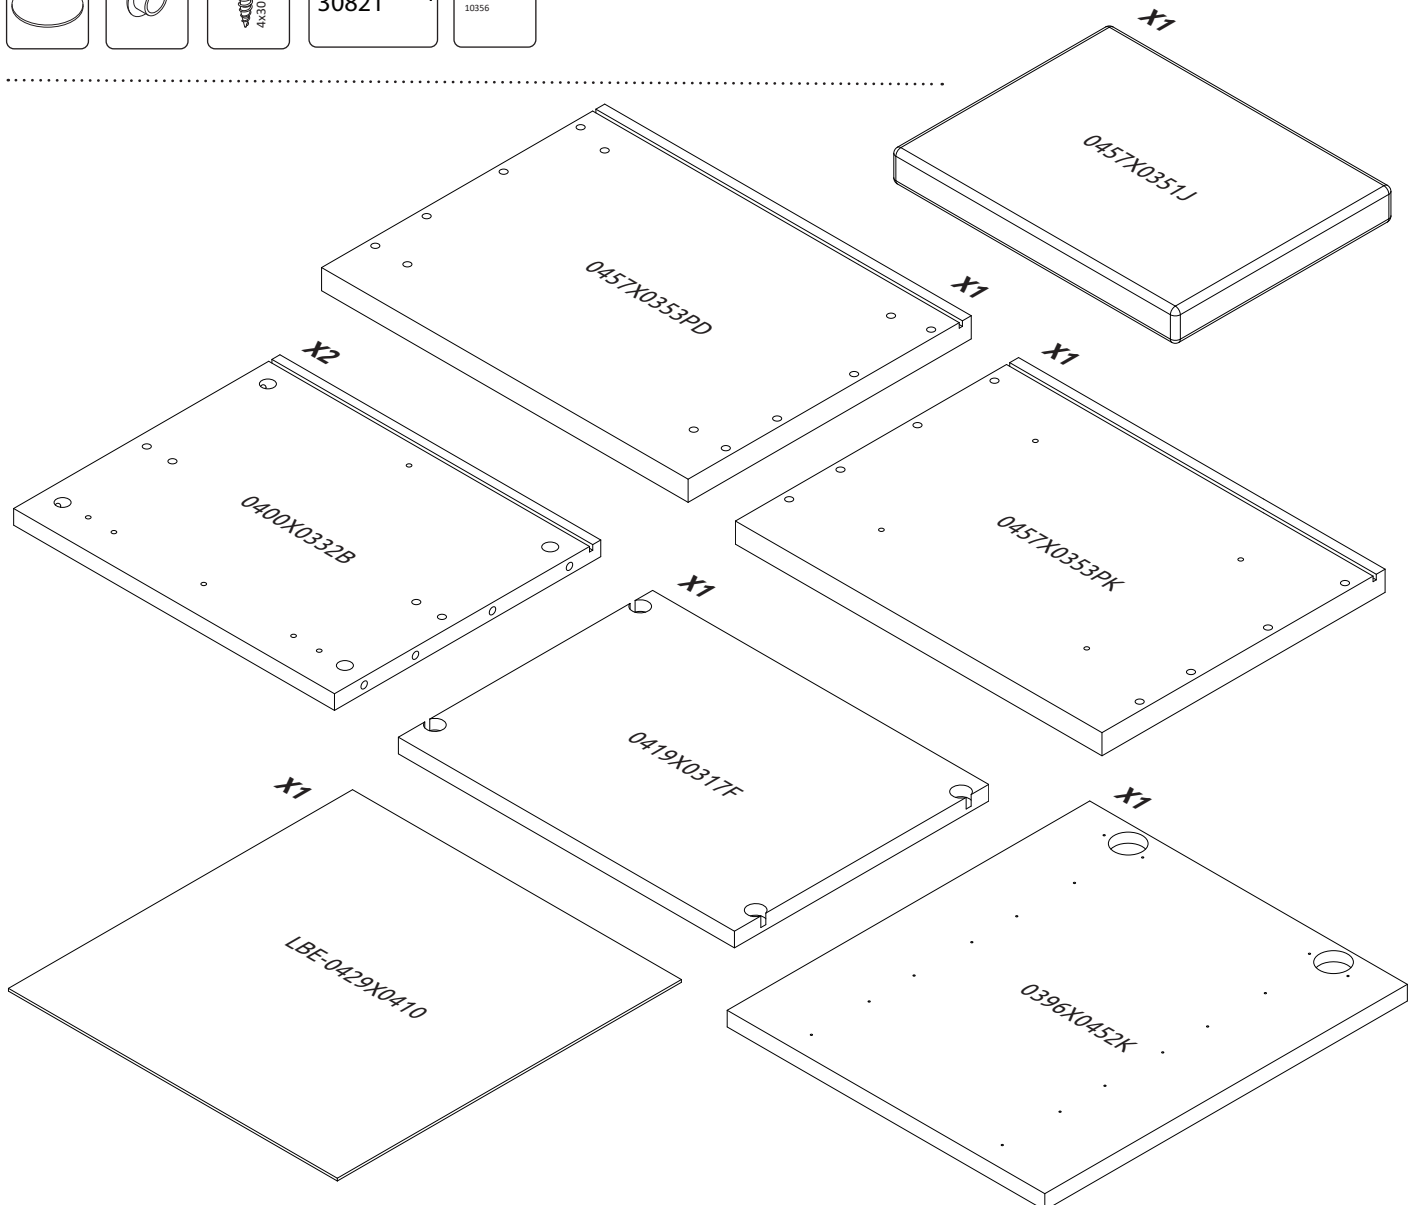

**PIANO-K1**  
LHW - 457x525x353  
13. 10. 2021

5

6

7

1

2

3

8