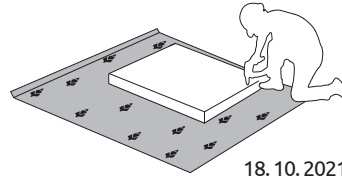

18. 10. 2021

**PIANO-V20G**  
LHW - 760x1933x353

**1**

**2**

**3**

**4**

5

6