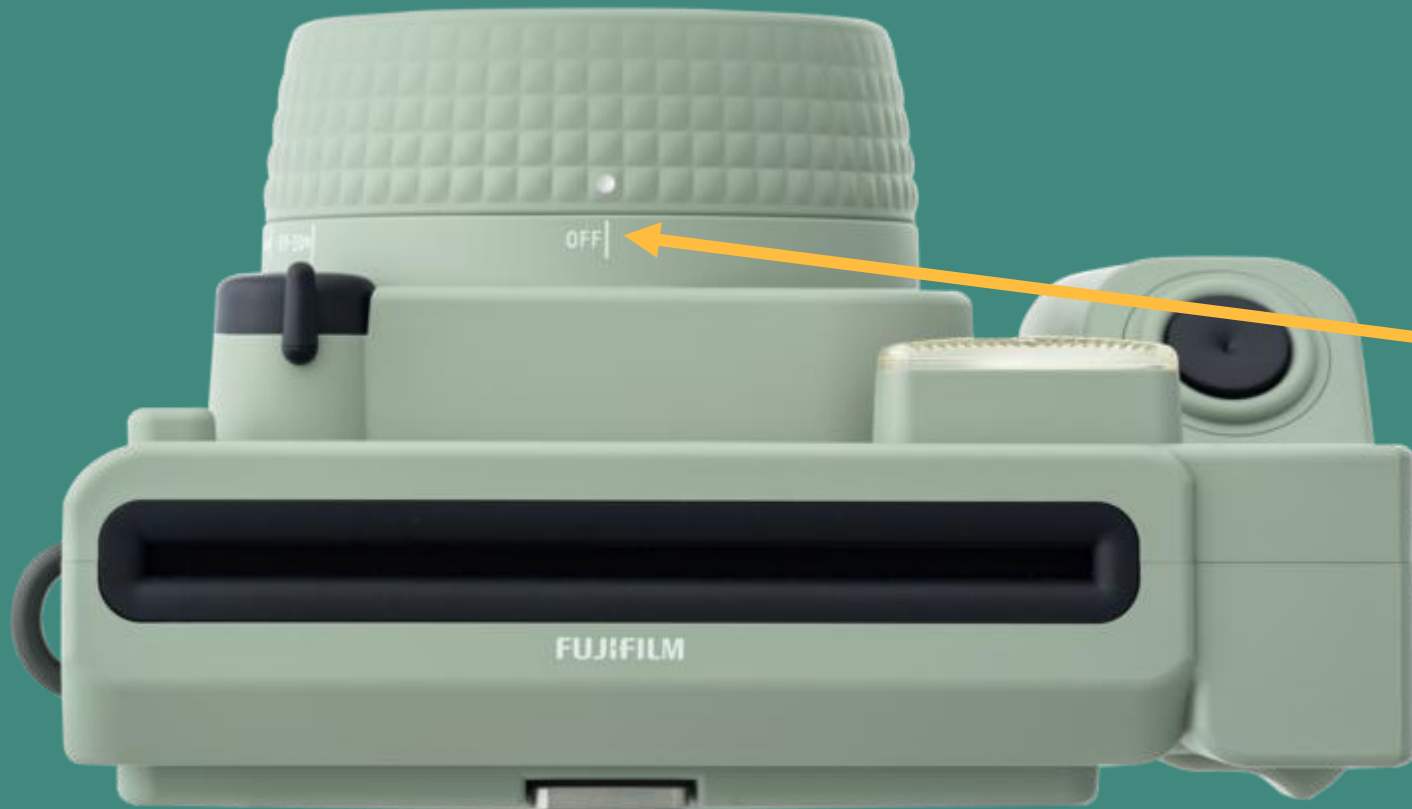

instax

INSTAX WIDE 400

Lieferumfang

- INSTAX WIDE 400
- Trageriemen und Handschlaufe
- Nahlinse mit Selfiespiegel
- AA-Batterien
- Kurzanleitung

INSTAX WIDE 400

Zielgruppe

- Generation Y
- ist verheiratet und hat Familie
- gesellig, feiert gerne, verreist gerne
- mag den analogen Charakter
- hat bisher keine INSTAX

Sofortbildkamera

INSTAX WIDE 400

Bedienung

Kamera wird durch drehen des
Objektivringes eingeschaltet

INSTAX WIDE 400 Bedienung

Blitz löst automatisch aus

Sensor für Belichtungssteuerung
und Blitzbelichtungssteuerung

Lichtanimation bestätigt, dass die
Kamera eingeschaltet ist

Auslöser mit kleiner
Mulde

Selbstausröser: Durch den Hebel wird
die entsprechende Vorlaufzeit eingestellt

Befestigung für den
Trageriemen an beiden Seiten

Bedienung

95 mm Brennweite /
ca. 35 mm (35 mm Film-Äquivalent)

Reportagebrennweite

INSTAX WIDE 400

Bedienung

Zwei Entfernungseinstellungen:
Standard: 0,9 m – 3 m
Landschaft: 3 m - unendlich

Nahlinse mit Spiegel für den
Entfernungsbereich von 40-50 cm
und für Selfie-Aufnahmen