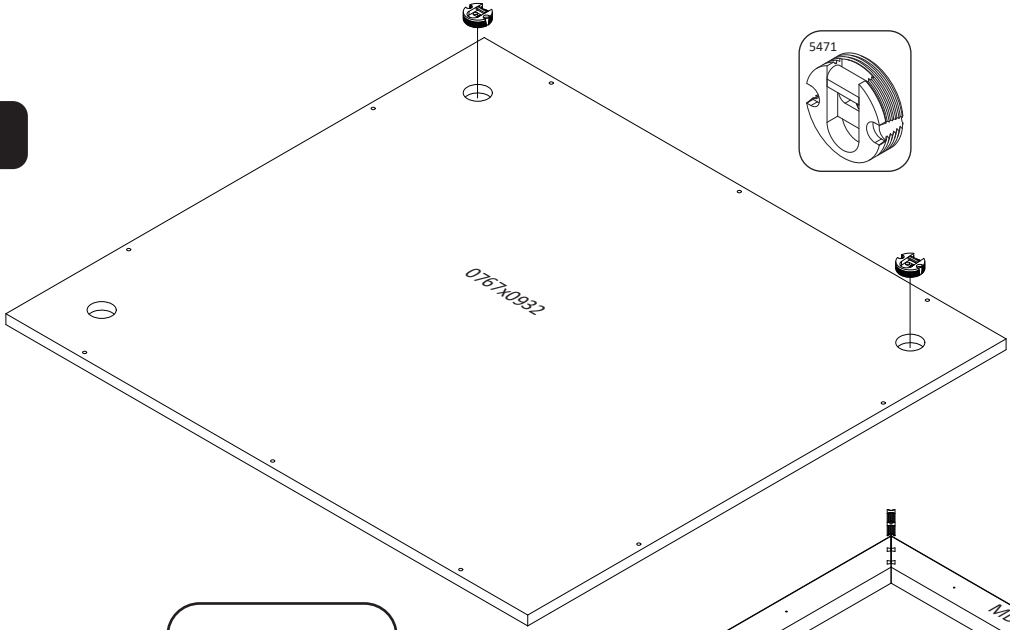

LHW - 988x817x41

OG-EG

20. 10. 2020

assembly@jela.rs

1

2

3

РУССКИЙ
Важная информация
Внимательно прочитайте.
Сохраните эту информацию.