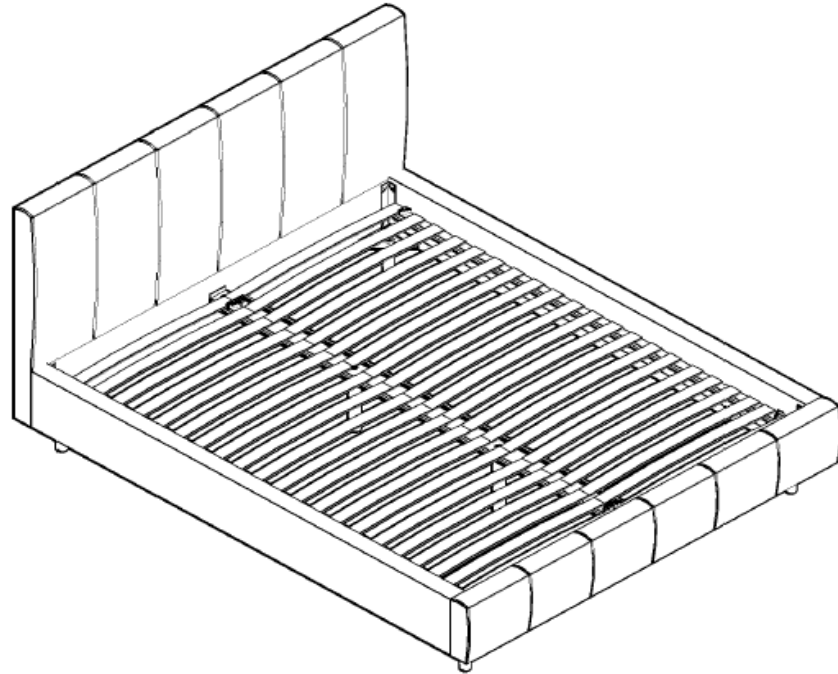

Art. No. 95442229, 10614661, 25725805, 95929805,
71555160, 27053811, 27494353, 51953142

MUHOS

SLEEPING BED 1400

- | | |
|---|-------------------------------------|
| (D) Montageanleitung | (GB) Assembly instructions |
| (FR) Notice de montage | (IT) Istruzioni di montaggio |
| (NL) Handleiding voor de montage | (PL) Instrukcja montażu |
| (CZ) Montážní návod | (SK) Návod na montáž |
| (HU) Szerelési útmutató | (RO) Instrucțiuni de montaj |
| (TR) Montaj talimatı | (RU) Инструкция по монтажу |