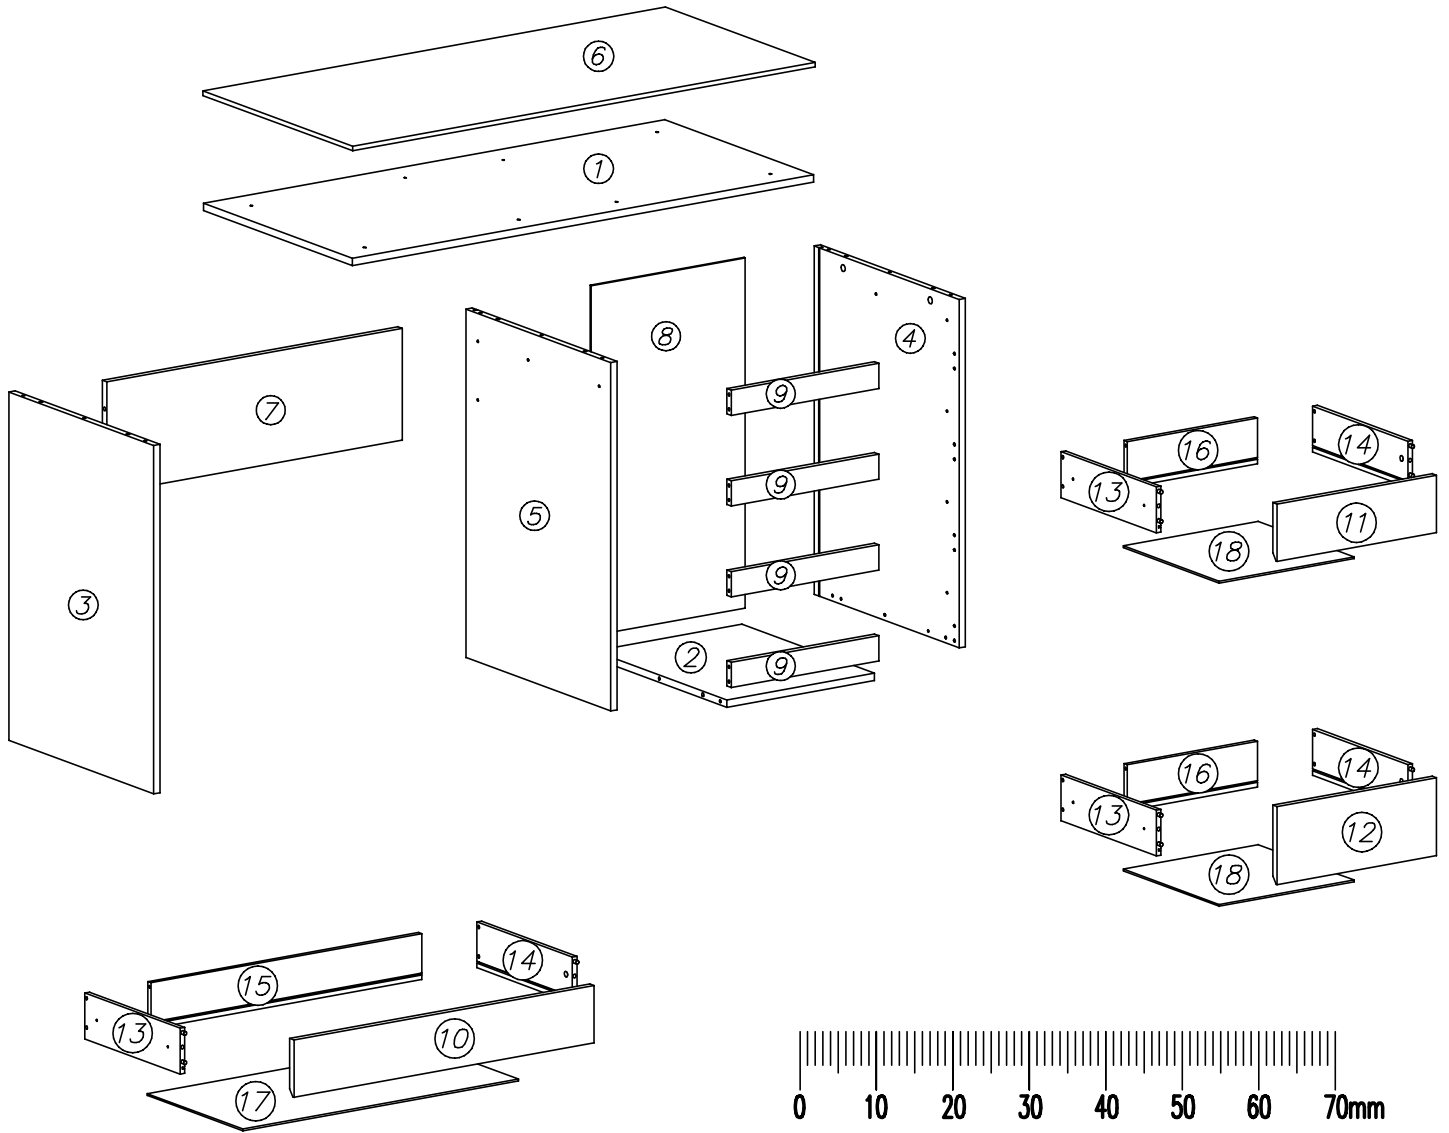

AURORA biurko

L

P

I27 18mm x...(2)	G58 6x32 x...(2)	A6 ø7x40 x...(20)	K4 ø12x10 x...(10)	G10 6x13 x...(18)
G34 3,5x16 x...(7)	I7 ø18 x...(18)	H23 H27-350mm x...(5)	M8 350mm x...(1)	
K1 ø15x12 x...(14)	G55 6x22 x...(8)		P4 x...(6)	G20 5x11 x...(20)
K10 x...(24)	I1 x...(5)	W2 x...(1)	I4 ø5 x...(5)	B2 ø6x35 x...(31)