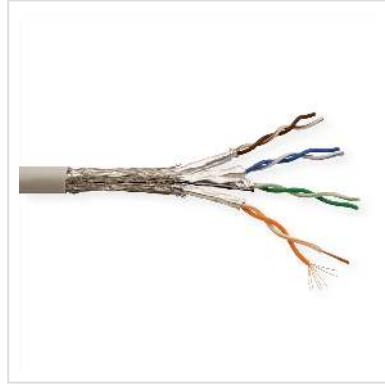

# ROLINE S/FTP Kabel, Kat.6A (Class EA), Litze, 300 m

<b>Artikelnummer</b>	21.15.0882
<b>Hersteller</b>	ROLINE
<b>Hersteller-Art.-Nr.</b>	21.15.0882
<b>EAN (Einzelstück)</b>	7611990110377

## Litzendraht Netzwerk-Installationskabel der Kategorie 6A für strukturierte Gebäudeverkabelung

- Twisted Pair Installationskabel
- Kabel für eine strukturierte Gebäudeverkabelung
- Für den Einsatz in 10-Gigabit-Ethernet-Netzwerken
- Doppelt geschirmtes (PiMF) Kabel
- Impedanz: 100 Ohm
- Farbe: grau
- Aufbau: 8 Adern, Kupfer, Litze
- Paarweise Schirmung in alu-kaschierter Folie
- Gesamtabschirmung in verzinnem Kupfergeflecht

### Technische Daten

Hersteller	ROLINE
Produktgruppe	Twisted Pair Kabel
Produkttyp	Installationskabel
Farbe	grau
Länge	300 m

Inhalt	300 m
Schirmungstyp	SFTP
Übertragungsqualität	Cat6A / Class EA
Impedanz	100 Ohm
Anzahl Adern	8
Aderntyp	Litze
Kabel LSOH	nein
Material Aussenmantel Kabel	PVC
Gewicht	11.11 kg