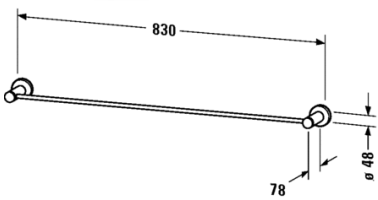

Badetuchhalter # 009923..00

|< 800 mm >|

Badetuchhalter	Größe	Gewicht	Bestellnummer
Farben			
10 Chrom			
Variante			
	800 mm	0,780 kg	009923..00
Ausschreibungstext			
DURAVIT D-Code Badetuchhalter Design by sieger design, Chrom, Länge 825 mm. Best.Nr.0099231000.			

Alle Zeichnungen enthalten alle notwendigen Maße (mm), die den üblichen Toleranzen unterliegen. Exakte Maße können nur am Produkt abgenommen werden.