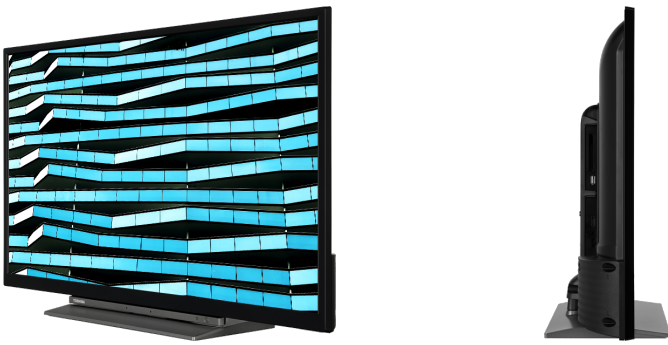

E

26kWh/1000

G

HDR
45kWh/1000

HÖHEPUNKTE

- ⊕ Full HD
- ⊕ 3x HDMI, 1x USB
- ⊕ Smart TV
- ⊕ Alexa Built-in
- ⊕ Works With Google
- ⊕ HD+ OpApp