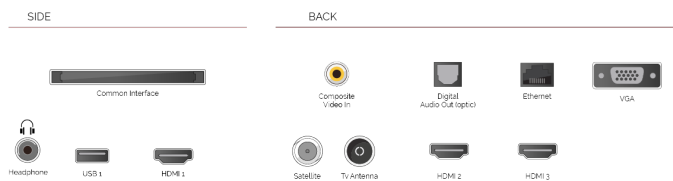

Wenn das eingebettete Mikrofonsystem eingeschaltet ist, wird Ihr Fernseher selbst zu einem Alexa-Gerät. Sie können Alexa bitten, den Kanal zu wechseln, Apps zu öffnen, nach Filmen und Shows zu suchen, Musik abzuspielen und vieles mehr

G

HDR
 45kWh/1000

HÖHEPUNKTE

- ⊕ Full HD
- ⊕ 3x HDMI, 1x USB
- ⊕ Smart TV
- ⊕ Alexa Built-in
- ⊕ Works With Google
- ⊕ HD+ OpApp

VERBINDUNG

GRÖßE

ANZEIGE

Größe (cm & Zoll)	32" / 80cm
Paneltyp	Direct Back Light (DLED)
Auflösung	FHD (1920 x 1080)
Helligkeit	250