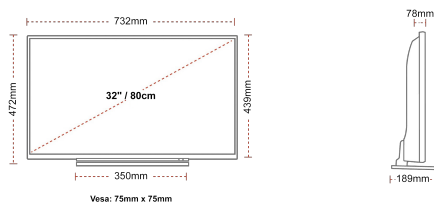

G

HDR
 45kWh/1000

HÖHEPUNKTE

- ⊕ Full HD
- ⊕ 3x HDMI, 1x USB
- ⊕ Smart TV
- ⊕ Alexa Built-in
- ⊕ Works With Google
- ⊕ HD+ OpApp

VERBINDUNG

GRÖßE

ANZEIGE

Größe (cm & Zoll)	32" / 80cm
Paneltyp	Direct Back Light (DLED)
Auflösung	FHD (1920 x 1080)
Helligkeit	250

MECHANISCH

Abmessungen mit Verpackung (mm)	795 X 128 X 530
Abmessungen ohne Verpackung (mm)	732 x 189 x 472
Abmessungen ohne Ständer (mm)	732 x 78 x 439
Bruttogewicht (kg)	7
Eigengewicht (kg)	5
VESA (Wandhalterung) BxH	75mm x 75mm
Schraubengröße	M4