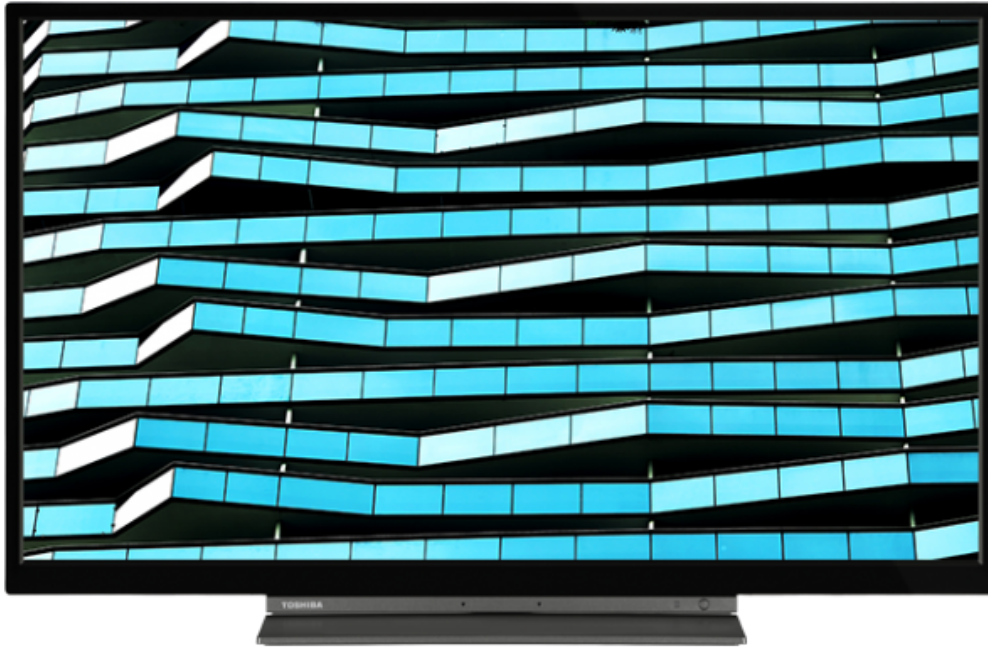

NETFLIX

Damit Sie auf HDR-Inhalte zugreifen können, unterstützen unsere Fernseher nicht nur das Standard-HDR-Videoformat HDR10, sondern auch Hybrid Log Gamma oder HLG. Diese Kompatibilität mit HLG macht unsere Modelle zukunftssicher, so dass Sie zukünftige HDR-Sendungen empfangen können.

Als Beweis dafür, dass wir Ihr Recht auf Privatsphäre ernst nehmen, sind wir der erste TV Hersteller, der die Richtlinien und Empfehlungen des Bayerischen Landesamts für Datenschutzaufsicht berücksichtigt.

Wenn das eingebettete Mikrofonsystem eingeschaltet ist, wird Ihr Fernseher selbst zu einem Alexa-Gerät. Sie können Alexa bitten, den Kanal zu wechseln, Apps zu öffnen, nach Filmen und Shows zu suchen, Musik abzuspielen und vieles mehr

6 Monate das HD+ Sender-Paket mit 26 privaten HD-Sendern und 3 UHD Sendern sowie die HD+ Komfort-Funktion mit Neustart, Mediatheken und UHD-Switch gratis testen. Keine Registrierung, kein Abo.