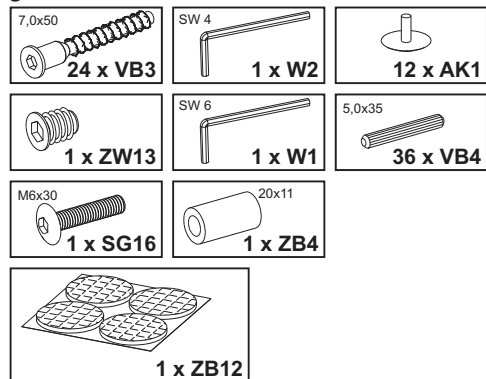

Montageanleitung
Assembly instructions
Instructions de montage
Instrucciones de montaje
Istruzioni per il montaggio
Инструкция для монтажа
Instrukcja montażu
Montážní návod
Návod na montáž
Szerelési utasítás
Инструкция за монтаж
Kurulum Talimatları
Navodilo za montažo
Montagehandleiding
A s e n n u s o h j e
Upute o montaži

TOWER
Art.-Nr. 291-001

Beschläge / fittings / Ferrures pour meubles / Herrajes / Guarnizioni / Железные оправы для мебели / Okucia / Kování / Kovanie / Vasalások / обков / Parçaları / okovje / Hang- en sluitwerk / helat / Obloge