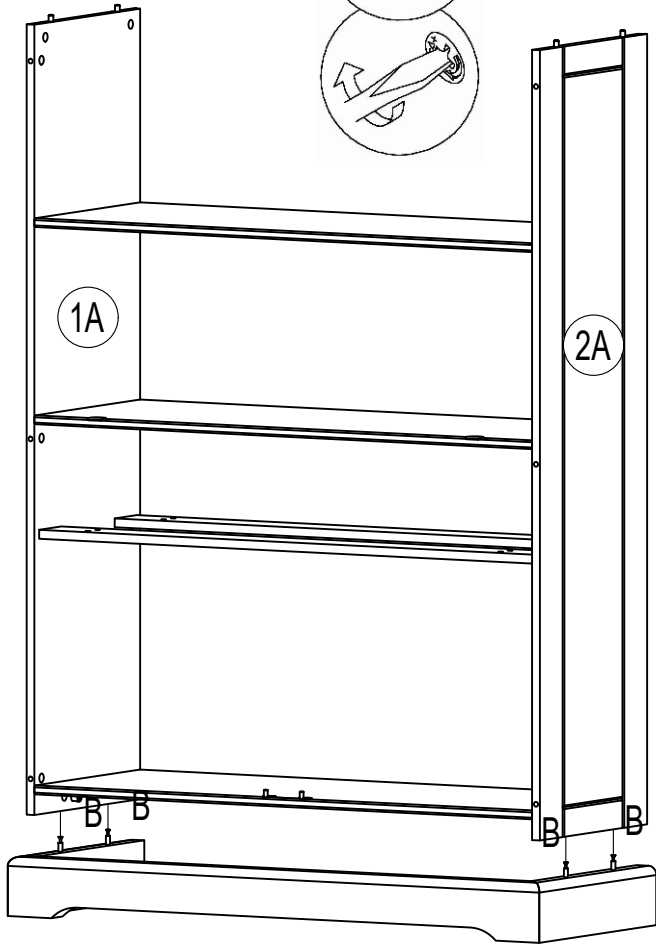

Art.nr. 1031331102

180 min

Achtung bei Reklamationen bitte den EAN rausschneiden und zurücksenden
und die Montageanleitung beifügen

- 3
- A  x4
- M  60 mm x2
- Q  x4

6

B x4

7

I x4

K SW4 x1

8

B x4

9

B x6

- 10 L 1.2x20 x75

- 11 E x2 F 2.5x15 x12 G 3.5x15 x8
 H 3.5x35 x3 N x4 P x3

- 12 A x2 B x2 C 8x32 x8 G 3.5x15 x4 H 3.5x35 x3 P x1
 U1 x1 U2 x1