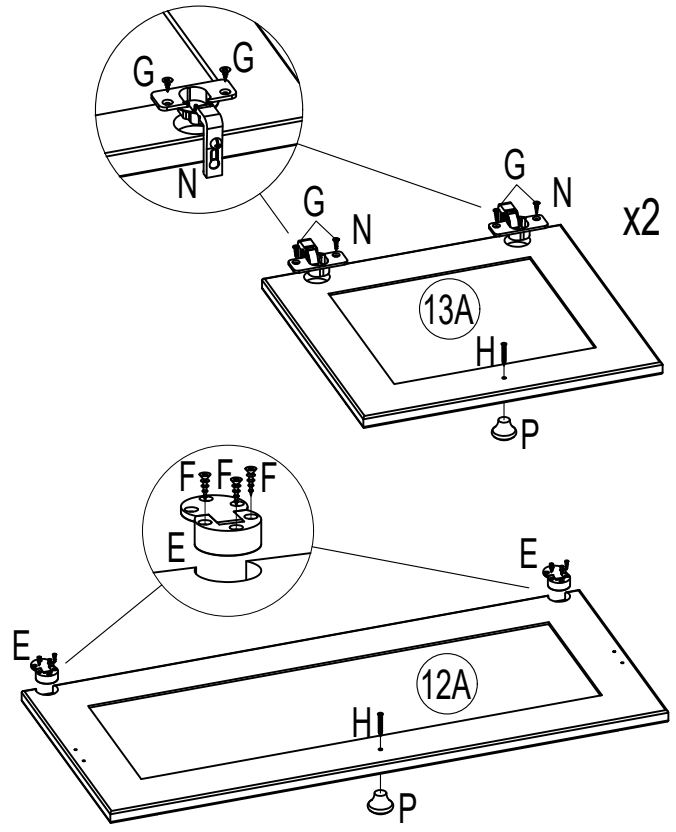

Art.nr. 1031331102

180 min

Achtung bei Reklamationen bitte den EAN rausschneiden und zurücksenden
und die Montageanleitung beifügen

- 3
- A  x4
- M  60 mm x2
- Q  x4

6

B x4

7

I x4

K SW4 x1

8

B x4

9

B x6

- 10 L 1.2x20 x75

- 11 E x2 F 2.5x15 x12 G 3.5x15 x8
 H 3.5x35 x3 N x4 P x3

- 12 A x2 B x2 C 8x32 x8 G 3.5x15 x4 H 3.5x35 x3 P x1
 U1 x1 U2 x1

13

G 3.5x15
x2R 5x50
x2S 8x50
x2

T x2

14

F 2.5x15
x6G 3.5x15
x8

J x2

15

F 2.5x15
x2G 3.5x15
x2

"Die Schubkastenschiene kann bei Bedarf durch Lösen und Fixieren der Schraube am Langloch eingestellt und nachjustiert werden"

5 kg