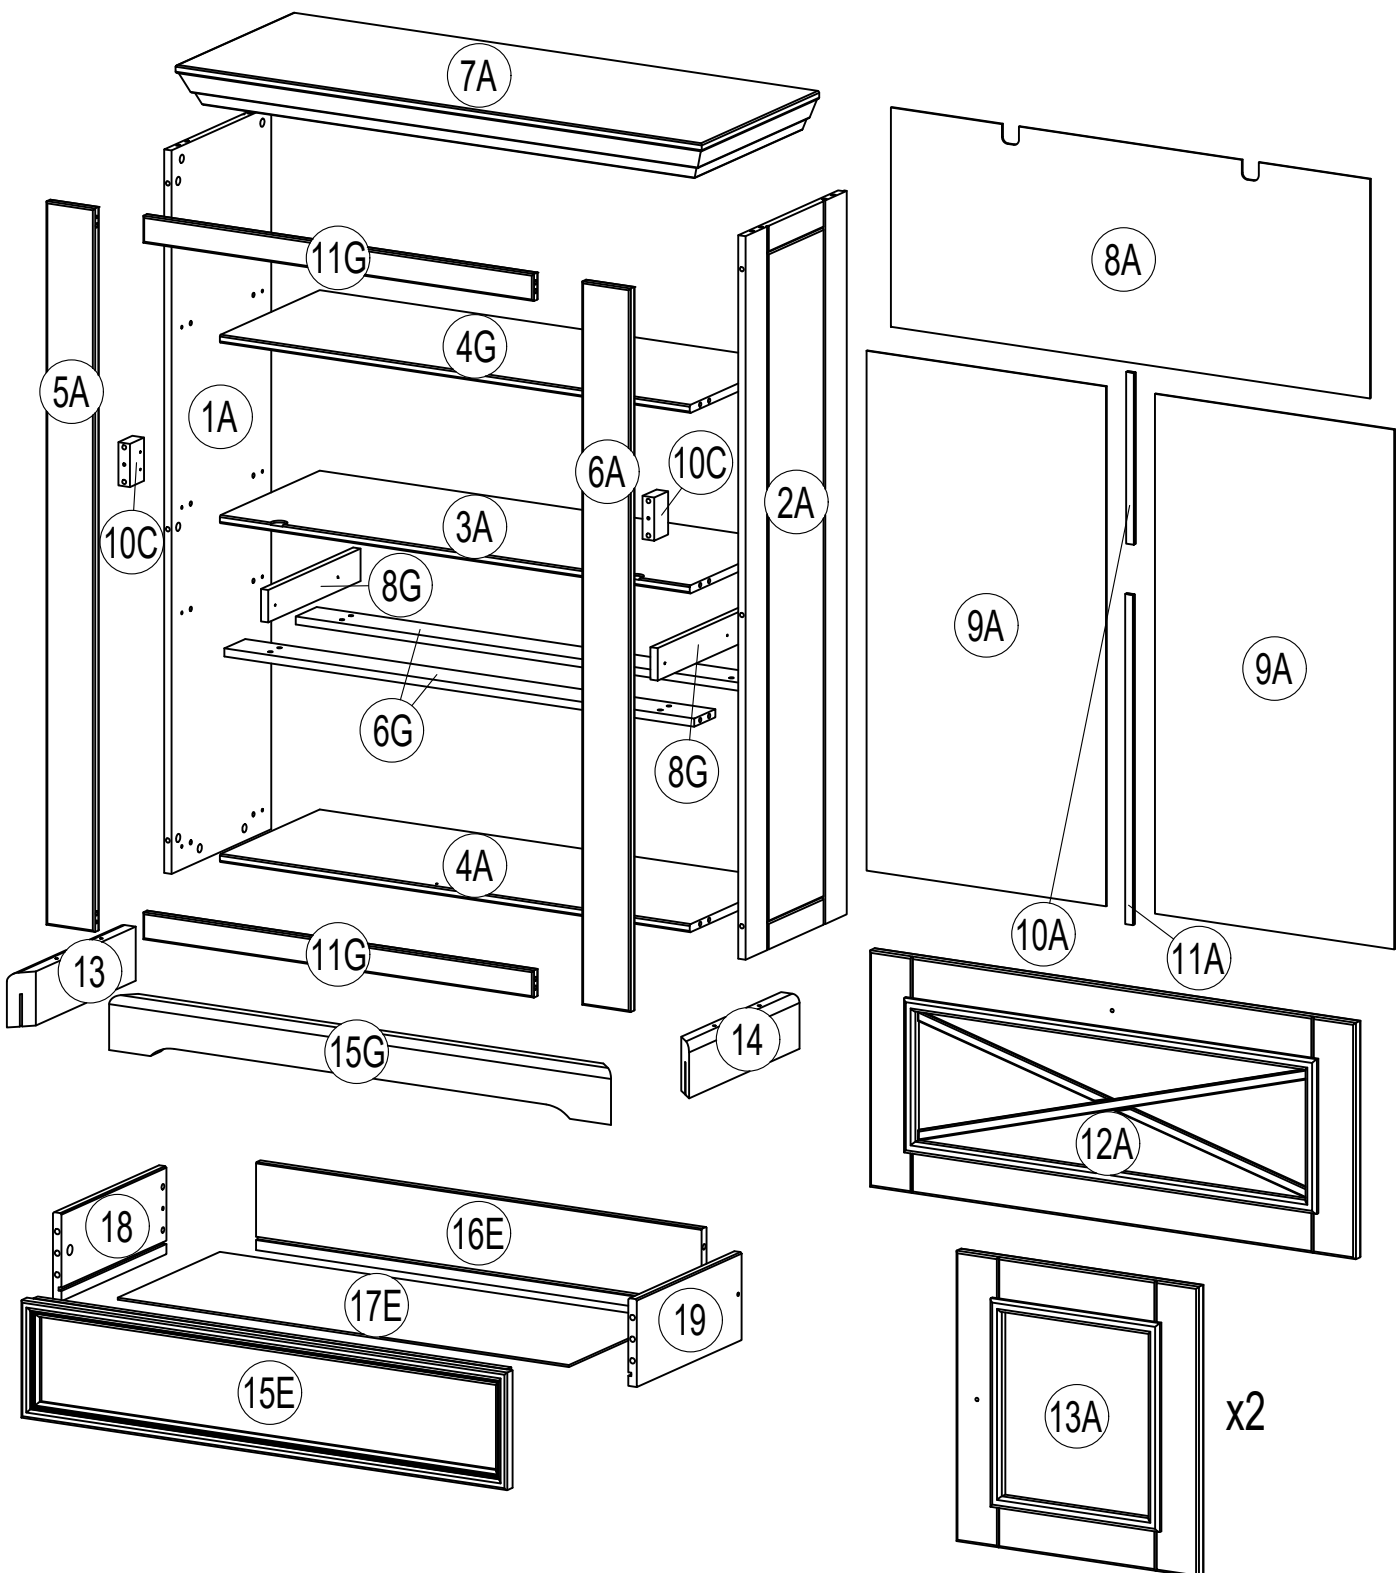

Art.nr. 1031331102

180 min

Achtung bei Reklamationen bitte den EAN rausschneiden und zurücksenden
und die Montageanleitung beifügen

- 3
- A  x4
- M  60 mm x2
- Q  x4

6

B x4

7

I x4

K SW4 x1

8

B x4

9

B x6

- 10 L 1.2x20 x75

- 11 E x2 F 2.5x15 x12 G 3.5x15 x8
 H 3.5x35 x3 N x4 P x3

- 12 A x2 B x2 C 8x32 x8 G 3.5x15 x4 H 3.5x35 x3 P x1
 U1 x1 U2 x1

13

G 3.5x15
x2R 5x50
x2S 8x50
x2

T x2

14

F 2.5x15
x6G 3.5x15
x8

J x2

15

F 2.5x15
x2G 3.5x15
x2