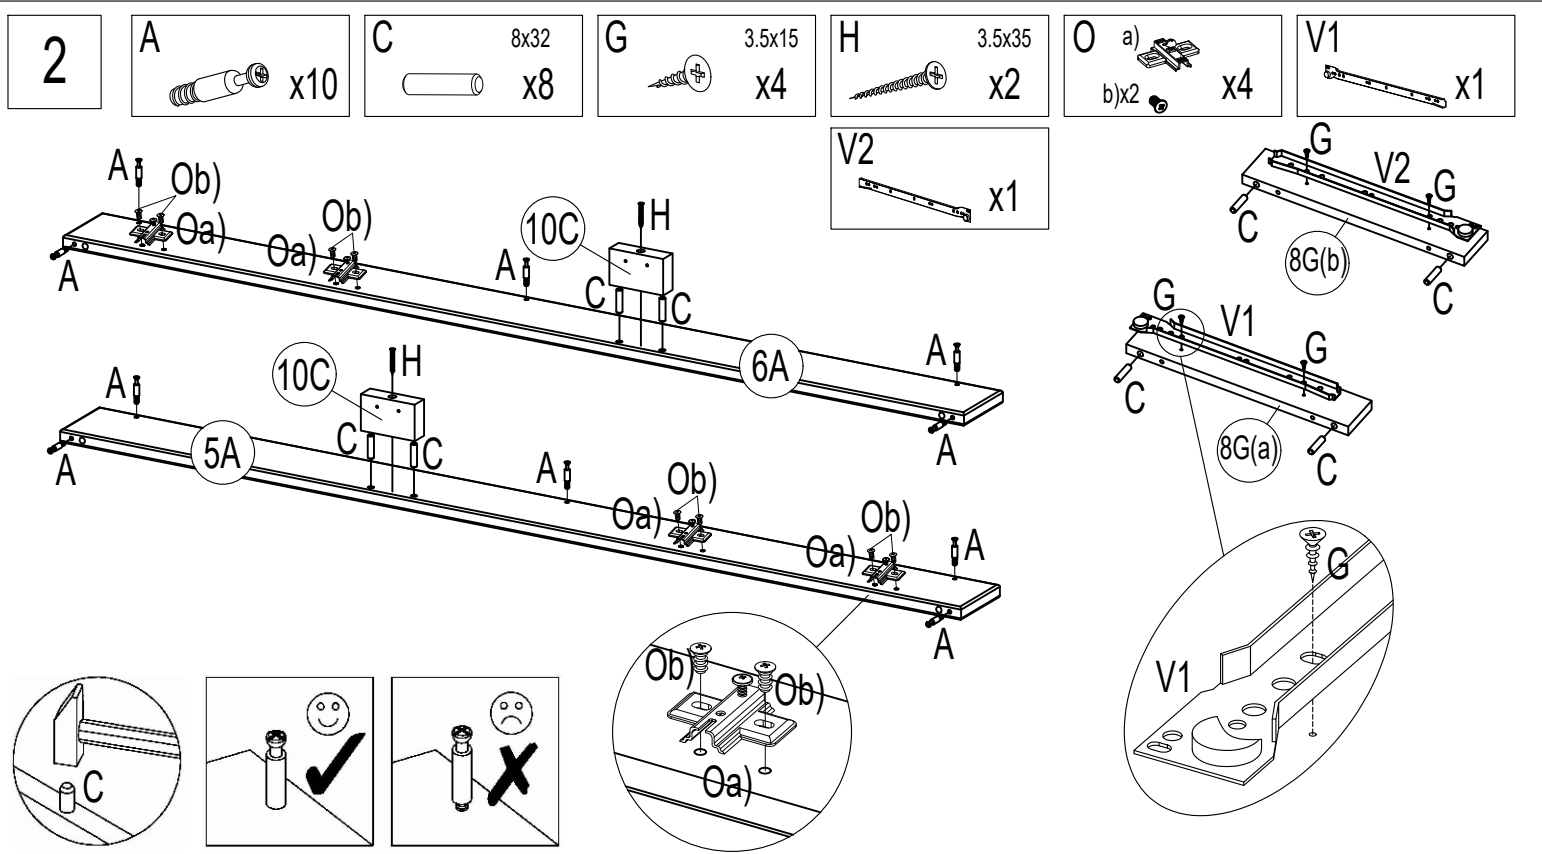

Art.nr. 1031331102

180 min

Achtung bei Reklamationen bitte den EAN rausschneiden und zurücksenden
und die Montageanleitung beifügen

- 3
- A  x4
- M  60 mm x2
- Q  x4

6

B x4

7

I x4

K SW4 x1

8

B x4

9

B x6

- 10 L 1.2x20 x75

- 11 E x2 F 2.5x15 x12 G 3.5x15 x8
 H 3.5x35 x3 N x4 P x3

- 12 A x2 B x2 C 8x32 x8 G 3.5x15 x4 H 3.5x35 x3 P x1
 U1 x1 U2 x1

13

G 3.5x15
x2R 5x50
x2S 8x50
x2

T x2

14

F 2.5x15
x6G 3.5x15
x8

J x2

15

F 2.5x15
x2G 3.5x15
x2

"Die Schubkastenschiene kann bei Bedarf durch Lösen und Fixieren der Schraube am Langloch eingestellt und nachjustiert werden"

5 kg