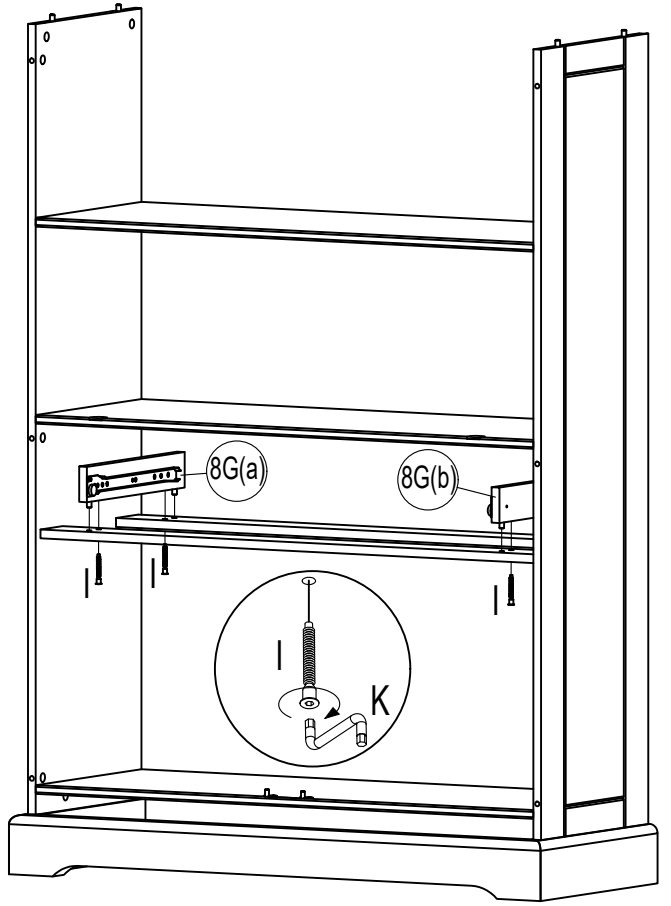

Art.nr. 1031331102

180 min

Achtung bei Reklamationen bitte den EAN rausschneiden und zurücksenden
und die Montageanleitung beifügen

- 3
- A  x4
- M  60 mm x2
- Q  x4

6

B x4

7

I x4

K SW4 x1

8

B x4

9

B x6

- 10 L 1.2x20 x75

- 11 E x2 F 2.5x15 x12 G 3.5x15 x8
 H 3.5x35 x3 N x4 P x3

- 12 A x2 B x2 C 8x32 x8 G 3.5x15 x4 H 3.5x35 x3 P x1
 U1 x1 U2 x1