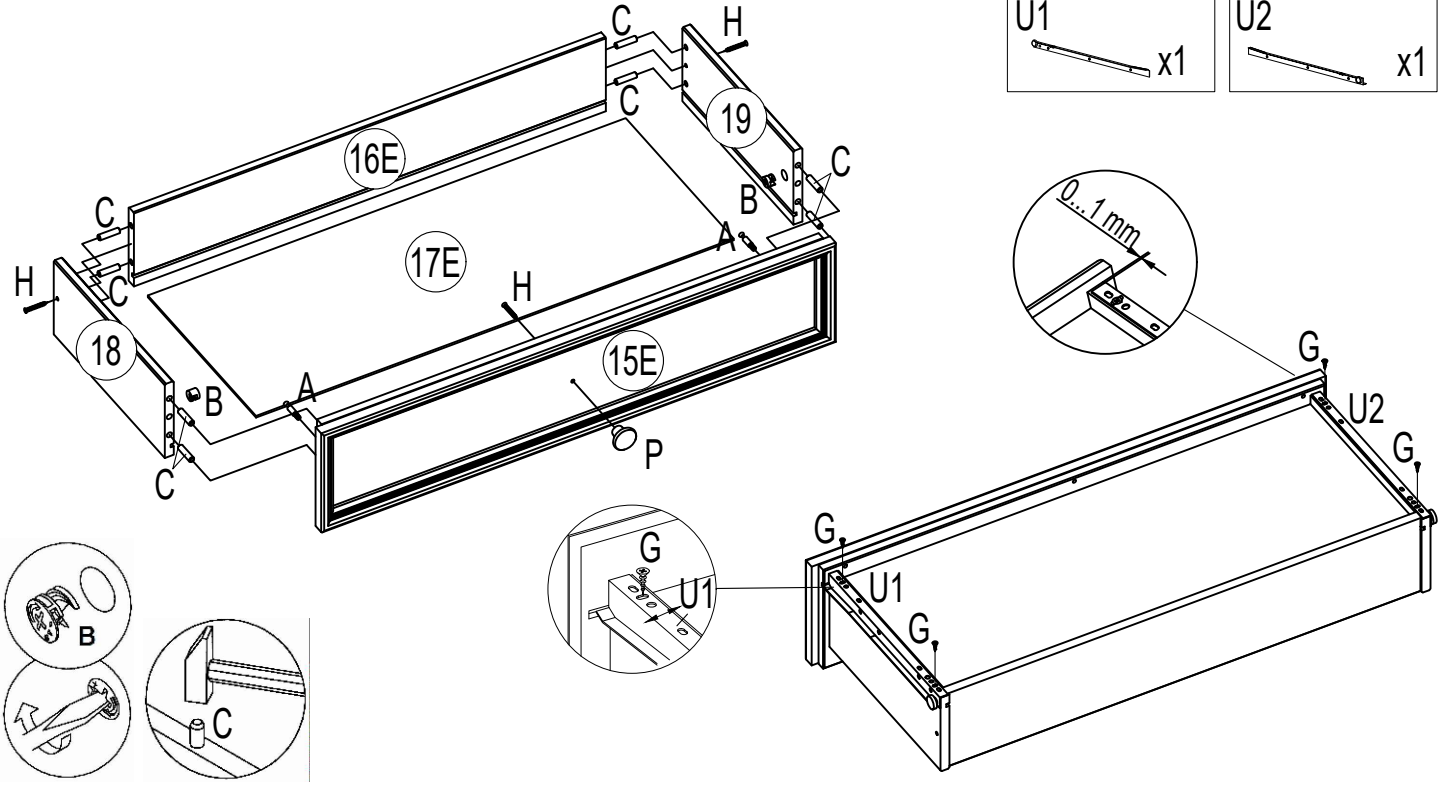

Art.nr. 1031331102

180 min

Achtung bei Reklamationen bitte den EAN rausschneiden und zurücksenden
und die Montageanleitung beifügen

- 3
- A  x4
- M  60 mm x2
- Q  x4

6

B x4

7

I x4

K SW4 x1

8

B x4

9

B x6

- 10 L 1.2x20 x75

- 11 E x2 F 2.5x15 x12 G 3.5x15 x8
 H 3.5x35 x3 N x4 P x3

- 12 A x2 B x2 C 8x32 x8 G 3.5x15 x4 H 3.5x35 x3 P x1
 U1 x1 U2 x1

13

G 3.5x15
x2R 5x50
x2S 8x50
x2

T x2

14

F 2.5x15
x6G 3.5x15
x8

J x2

15

F 2.5x15
x2G 3.5x15
x2

"Die Schubkastenschiene kann bei Bedarf durch Lösen und Fixieren der Schraube am Langloch eingestellt und nachjustiert werden"

5 kg