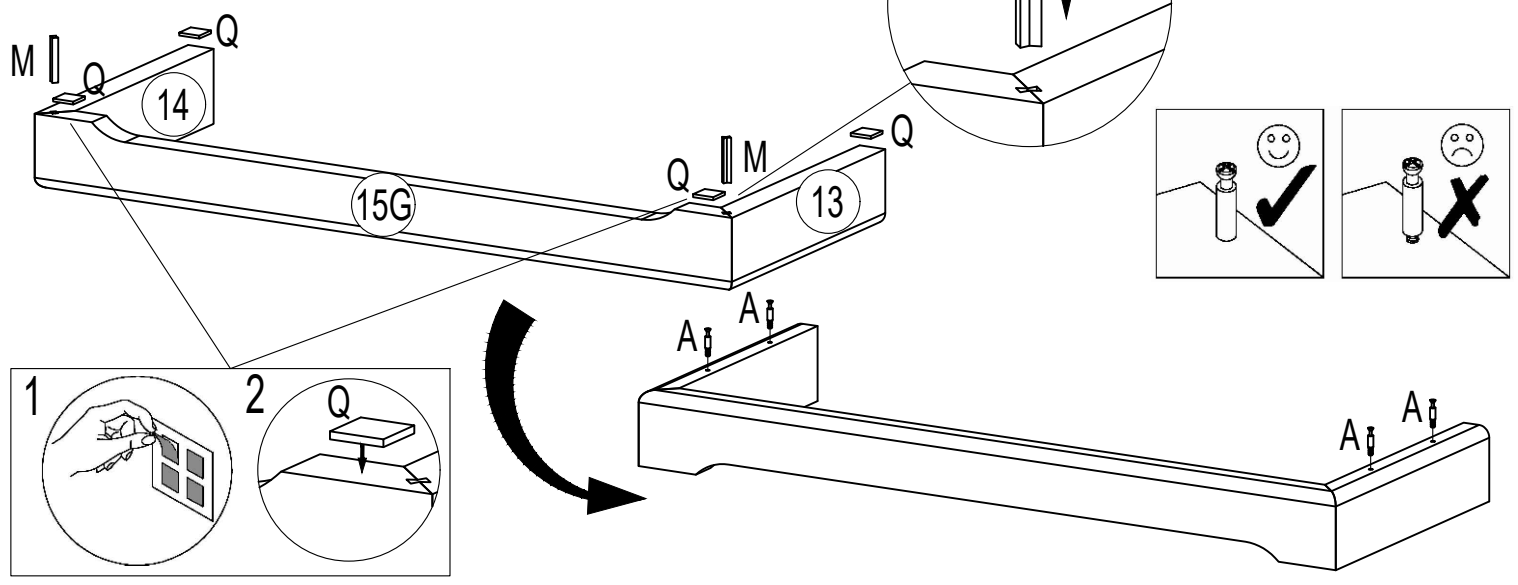

Art.nr. 1031331102

180 min

Achtung bei Reklamationen bitte den EAN rausschneiden und zurücksenden
und die Montageanleitung beifügen

- 3
- A  x4
- M  60 mm x2
- Q  x4

6

B x4

7

I x4

K SW4 x1

8

B x4

9

B x6

- 10 L 1.2x20 x75

- 11 E x2 F 2.5x15 x12 G 3.5x15 x8
 H 3.5x35 x3 N x4 P x3

- 12 A x2 B x2 C 8x32 x8 G 3.5x15 x4 H 3.5x35 x3 P x1
 U1 x1 U2 x1

"Die Schubkastenschiene kann bei Bedarf durch Lösen und Fixieren der Schraube am Langloch eingestellt und nachjustiert werden"

5 kg