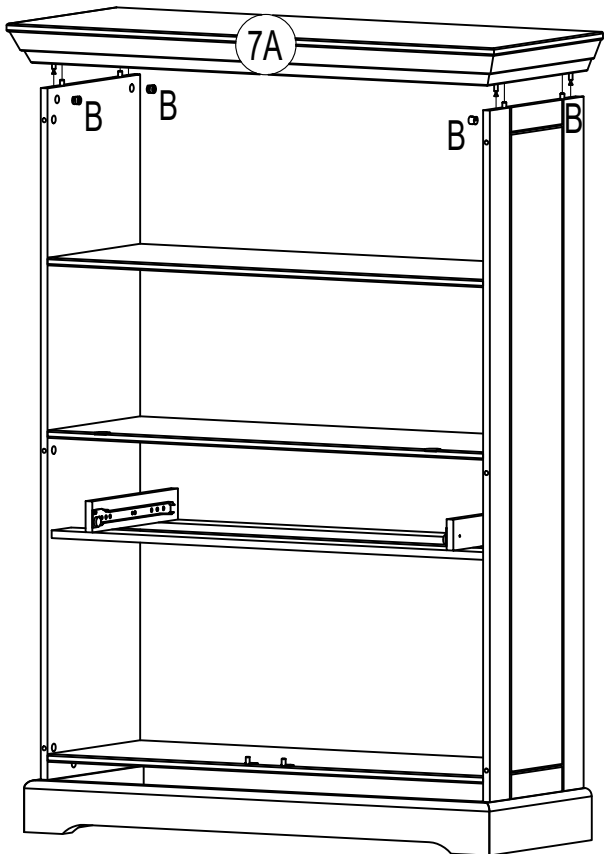

Art.nr. 1031331102

180 min

Achtung bei Reklamationen bitte den EAN rausschneiden und zurücksenden
und die Montageanleitung beifügen

- 3
- A  x4
- M  60 mm x2
- Q  x4

6

B x4

7

I x4

K SW4 x1

8

B x4

9

B x6

- 10 L 1.2x20 x75

- 11 E x2 F 2.5x15 x12 G 3.5x15 x8
 H 3.5x35 x3 N x4 P x3

- 12 A x2 B x2 C 8x32 x8 G 3.5x15 x4 H 3.5x35 x3 P x1
 U1 x1 U2 x1