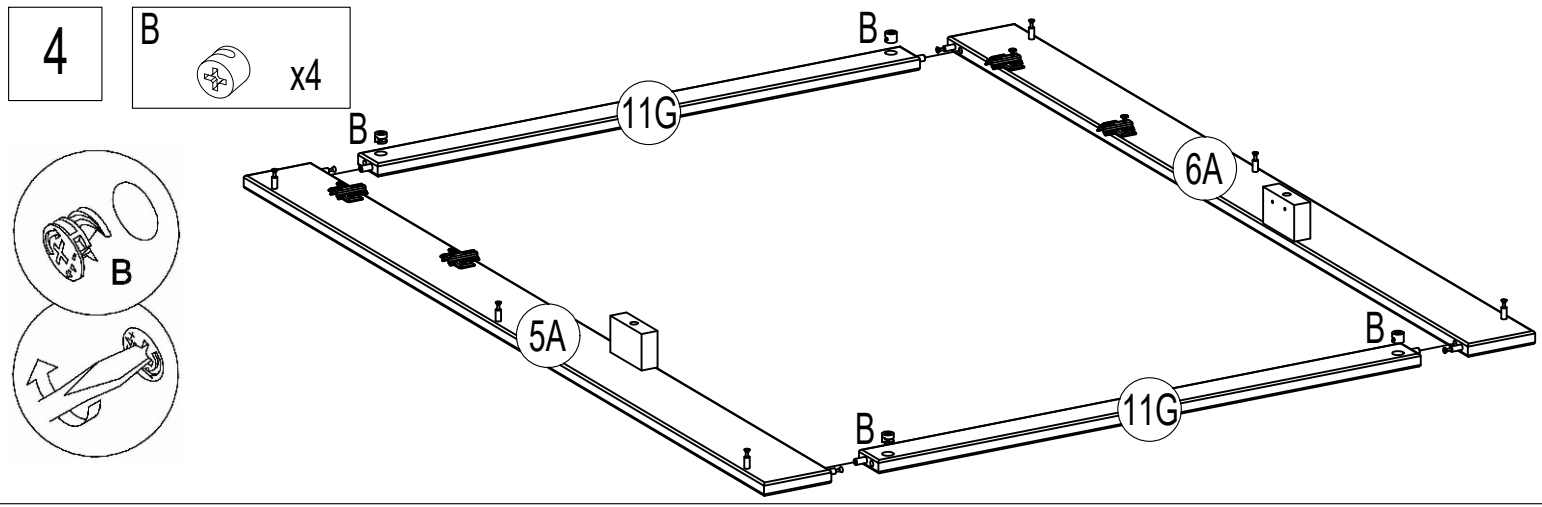

Art.nr. 1031331102

180 min

Achtung bei Reklamationen bitte den EAN rausschneiden und zurücksenden
und die Montageanleitung beifügen

- 3
- A  x4
- M  60 mm x2
- Q  x4

6

B x4

7

I x4

K SW4 x1

8

B x4

9

B x6

- 10 L 1.2x20 x75

- 11 E x2 F 2.5x15 x12 G 3.5x15 x8
 H 3.5x35 x3 N x4 P x3

- 12 A x2 B x2 C 8x32 x8 G 3.5x15 x4 H 3.5x35 x3 P x1
 U1 x1 U2 x1

13

G 3.5x15
x2R 5x50
x2S 8x50
x2

T x2

14

F 2.5x15
x6G 3.5x15
x8

J x2

15

F 2.5x15
x2G 3.5x15
x2

"Die Schubkastenschiene kann bei Bedarf durch Lösen und Fixieren der Schraube am Langloch eingestellt und nachjustiert werden"

5 kg