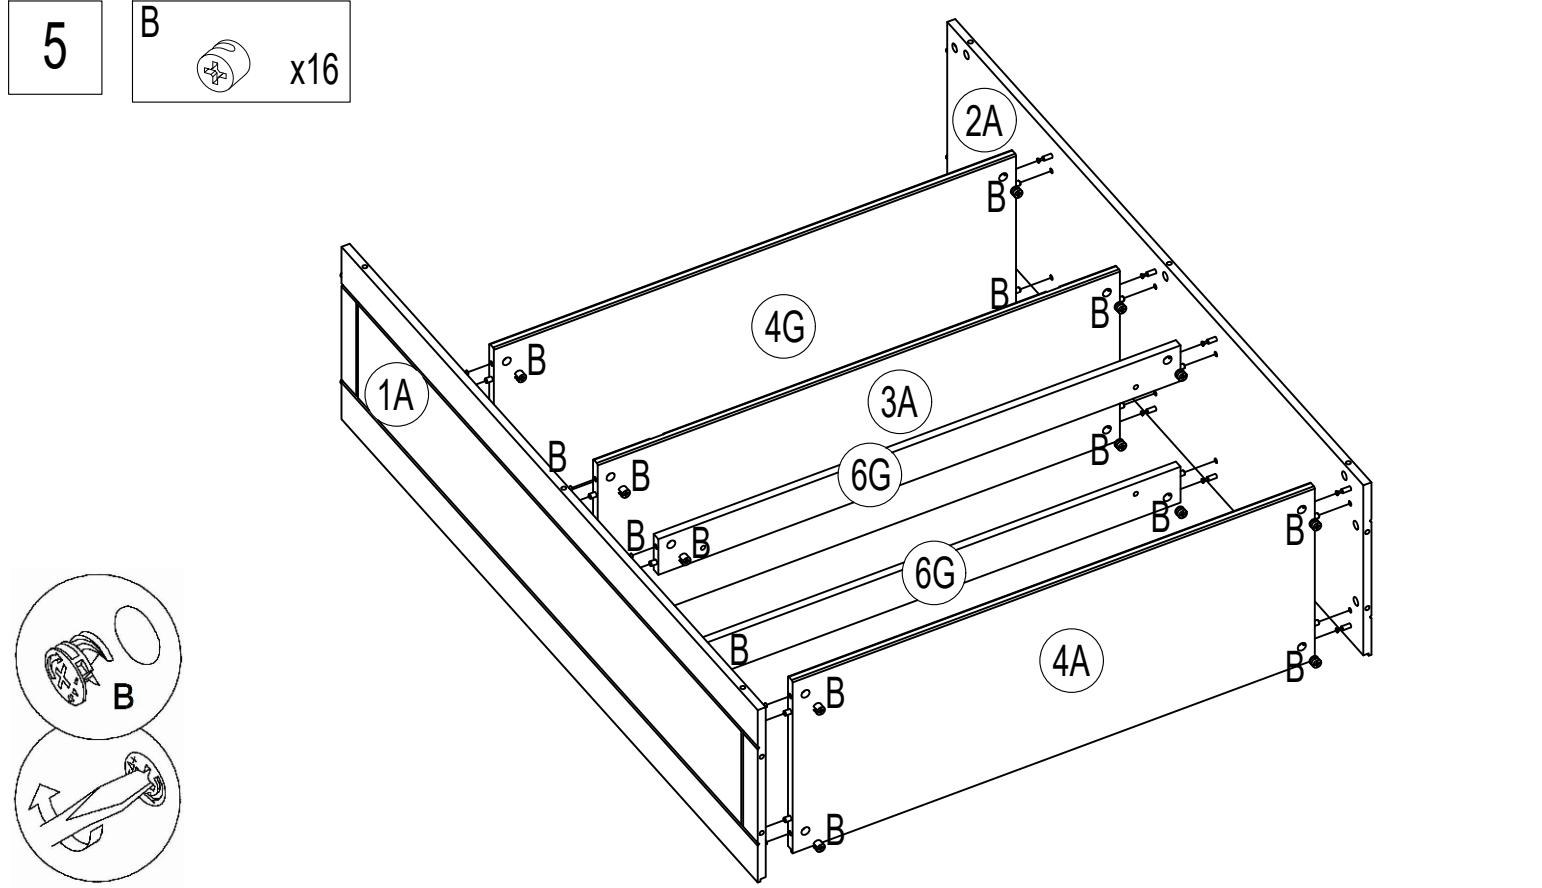

Art.nr. 1031331102

180 min

Achtung bei Reklamationen bitte den EAN rausschneiden und zurücksenden
und die Montageanleitung beifügen

- 3
- A  x4
- M  60 mm x2
- Q  x4

6

B x4

7

I x4

K SW4 x1

8

B x4

9

B x6

- 10 L 1.2x20 x75

- 11 E x2 F 2.5x15 x12 G 3.5x15 x8
 H 3.5x35 x3 N x4 P x3

- 12 A x2 B x2 C 8x32 x8 G 3.5x15 x4 H 3.5x35 x3 P x1
 U1 x1 U2 x1

13

G 3.5x15
x2R 5x50
x2S 8x50
x2

T x2

14

F 2.5x15
x6G 3.5x15
x8

J x2

15

F 2.5x15
x2G 3.5x15
x2

"Die Schubkastenschiene kann bei Bedarf durch Lösen und Fixieren der Schraube am Langloch eingestellt und nachjustiert werden"

5 kg