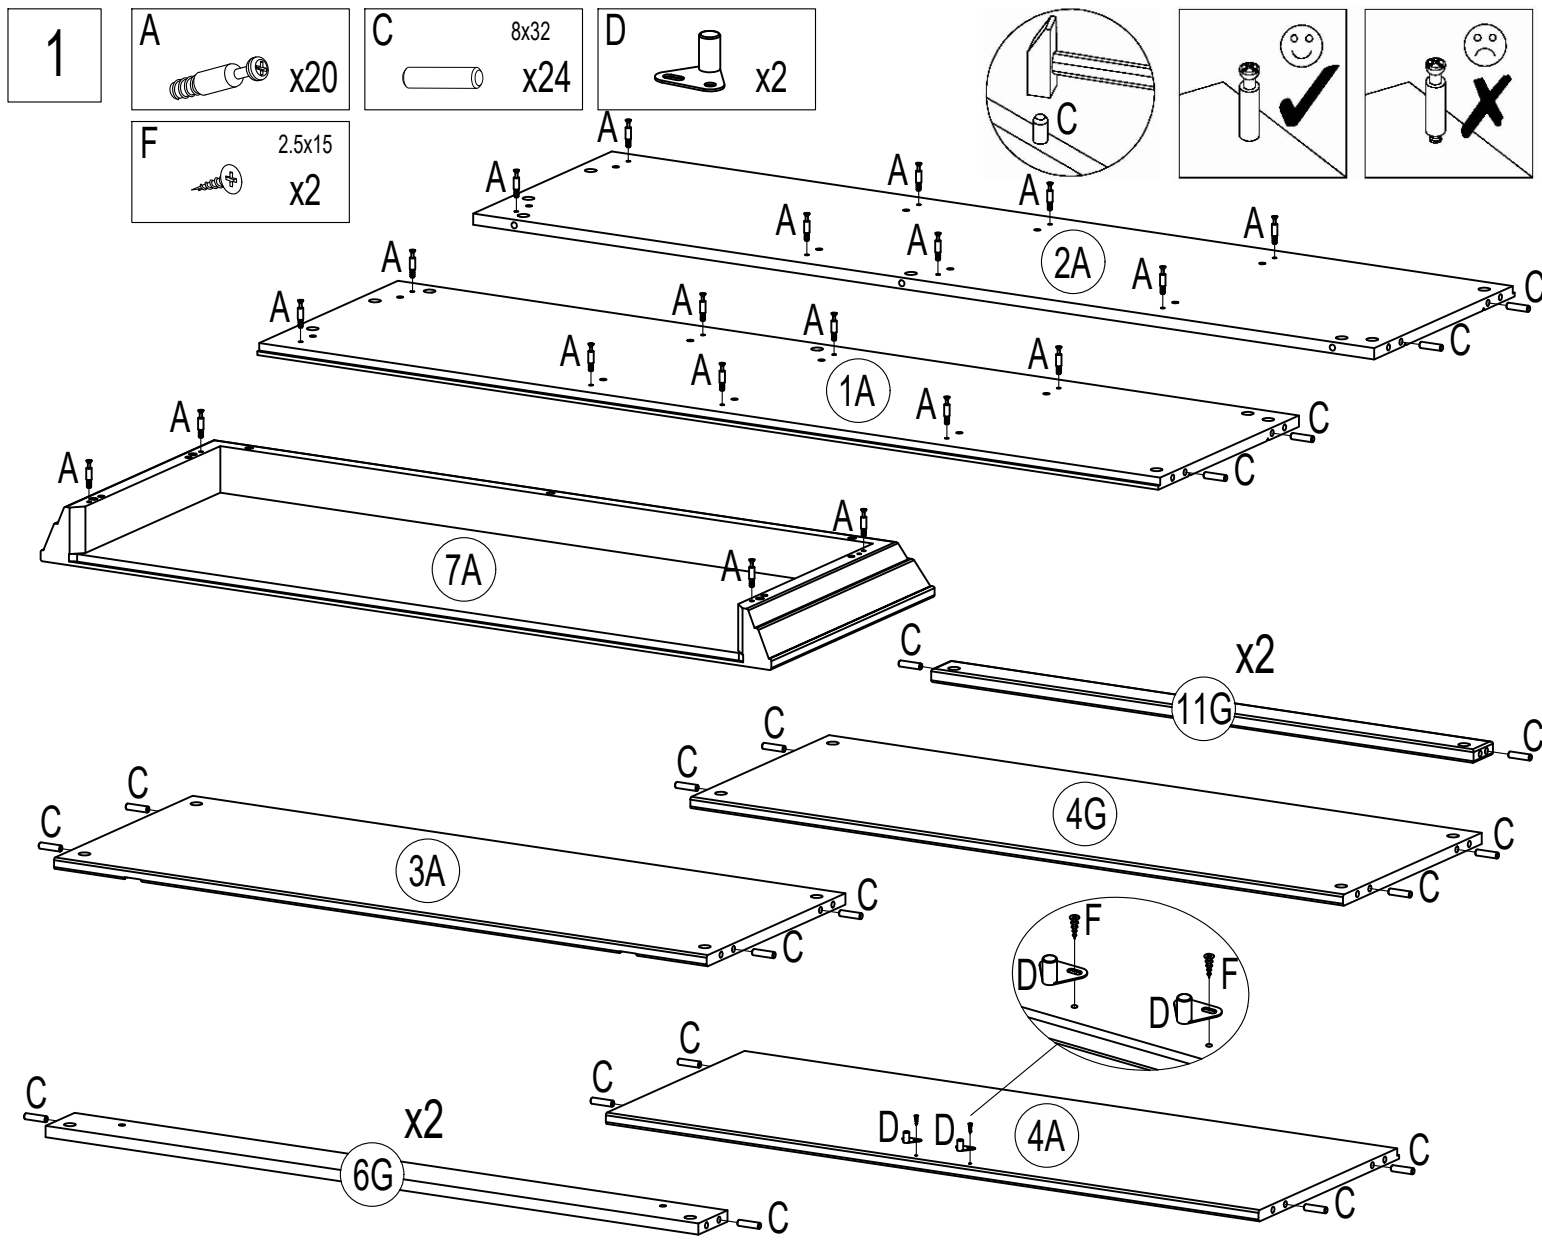

Art.nr. 1031331102

180 min

Achtung bei Reklamationen bitte den EAN rausschneiden und zurücksenden
und die Montageanleitung beifügen

- 3
- A  x4
- M  60 mm x2
- Q  x4

6

B x4

7

I x4

K SW4 x1

8

B x4

9

B x6

- 10 L 1.2x20 x75

- 11 E x2 F 2.5x15 x12 G 3.5x15 x8
 H 3.5x35 x3 N x4 P x3

- 12 A x2 B x2 C 8x32 x8 G 3.5x15 x4 H 3.5x35 x3 P x1
 U1 x1 U2 x1

13

G 3.5x15
x2R 5x50
x2S 8x50
x2

T x2

14

F 2.5x15
x6G 3.5x15
x8

J x2

15

F 2.5x15
x2G 3.5x15
x2

"Die Schubkastenschiene kann bei Bedarf durch Lösen und Fixieren der Schraube am Langloch eingestellt und nachjustiert werden"

5 kg