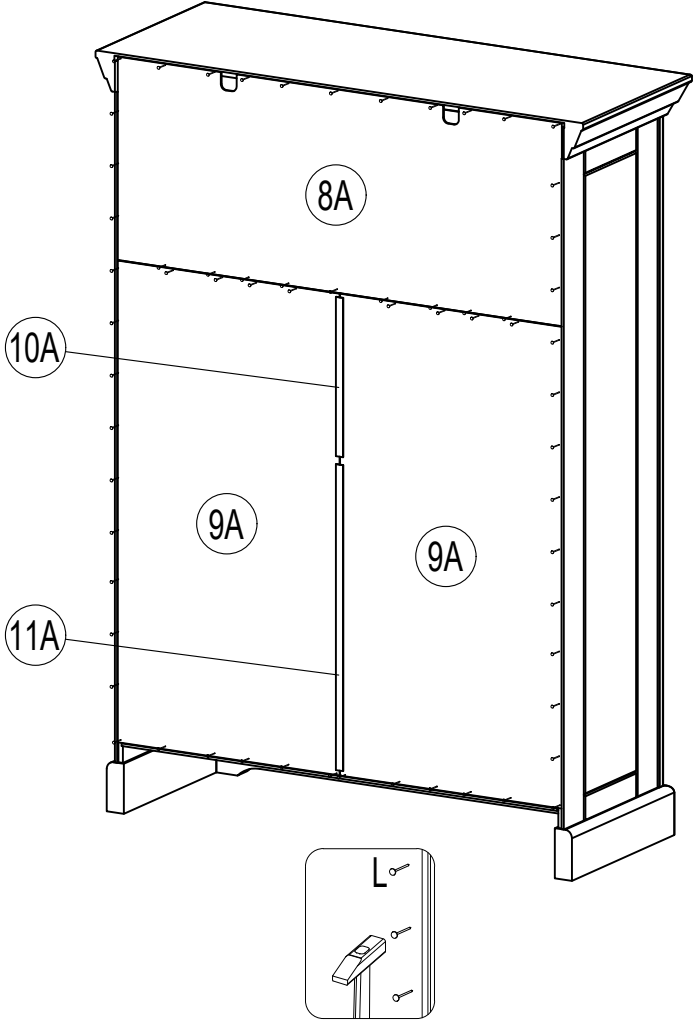

Art.nr. 1031331102

180 min

Achtung bei Reklamationen bitte den EAN rausschneiden und zurücksenden
und die Montageanleitung beifügen

- 3
- A  x4
- M  60 mm x2
- Q  x4

6

B x4

7

I x4

K SW4 x1

8

B x4

9

B x6

- 10 L 1.2x20 x75

- 11 E x2 F 2.5x15 x12 G 3.5x15 x8
 H 3.5x35 x3 N x4 P x3

- 12 A x2 B x2 C 8x32 x8 G 3.5x15 x4 H 3.5x35 x3 P x1
 U1 x1 U2 x1

13

G 3.5x15
x2R 5x50
x2S 8x50
x2

T x2

14

F 2.5x15
x6G 3.5x15
x8

J x2

15

F 2.5x15
x2G 3.5x15
x2