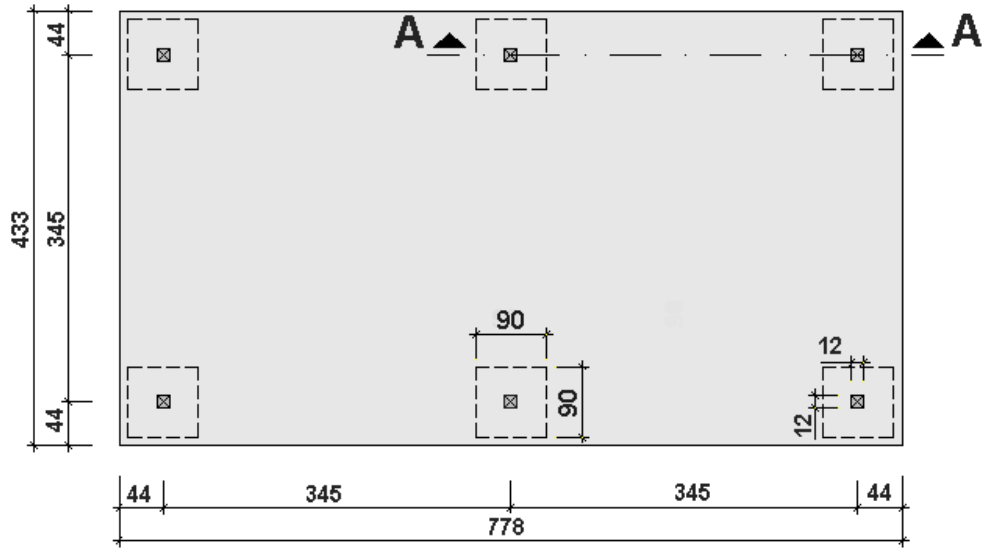

MONTAGE-, BETRIEB- UND WARTUNGSANLEITUNG

Gartenlaube 651B

Art.-Nr. 651.7843.00...

Stand 2309

Pos	Bild	Abmessung	Stück
①		120 / 120 / 2190	4
②		120 / 120 / 2190	2
③		60 / 120 / 3540	8
④		60 / 120 / 3630	2

Pos	Bild	Abmessung	Stück
5		40 / 120 / 3330	1
6		120 x 150	2
7		120 / 120 / 185	2
8		40 / 120 / 2352	10
9		60 / 120 / 3176	4

Pos	Bild	Abmessung	Stück
10		20 / 120 / 3630	8
11		60 / 120 / 3630	1
12		60 / 80 / 120	8
13		40 / 120 / 500	14
14		20 / 120 / 3450	2

Pos	Bild	Abmessung	Stück
		20 / 120 / 2151	4
16		20 / 120 / 2168	4
17		20 / 120 / 1810	2
18		40 / 120 / 1426	4
19		40 / 120 / 1426	4

Pos	Bild	Abmessung	Stück
20		19,5 / 121 / 2350	80
21		19,5 / 121 / 3450	40
22		M10 x 200	14
23		5,0 x 120	42
24		5,0 x 80	78

Pos	Bild	Abmessung	Stück
25		4,0 x 60	32
26		3,5 x 35	100
27		5,0 x 35	352
28		2,0 x 16	1600
29		2,2 x 55	1500

Pos	Bild	Abmessung	Stück
30		50 / 50 / 40	26
31		2,5 x 16	2
32			1

1

Schnitt A - A

3

8

9

12

13