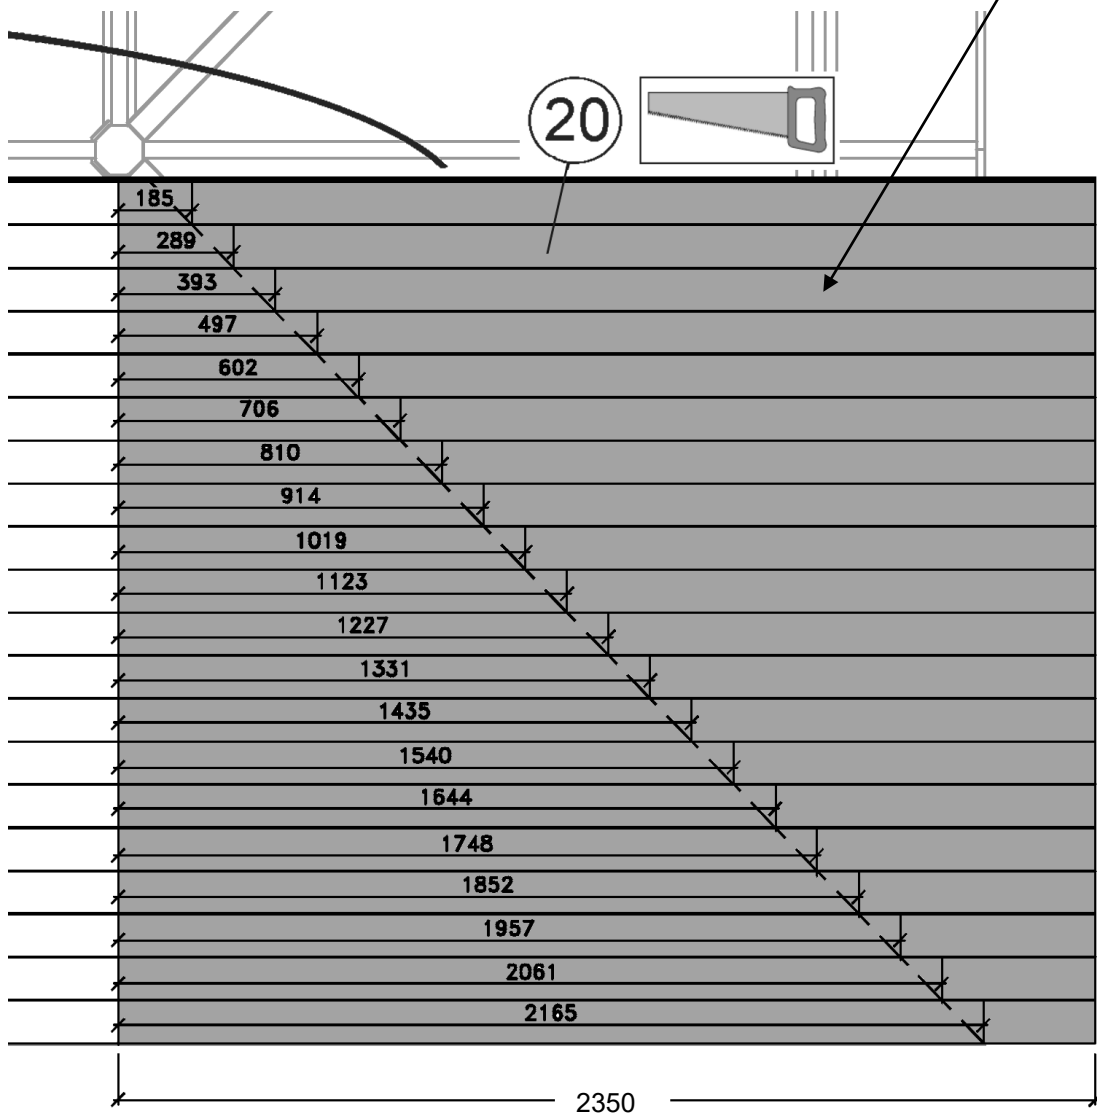

Pos	Bild	Abmessung	Stück
10		20 / 120 / 3630	8
11		60 / 120 / 3630	1
12		60 / 80 / 120	8
13		40 / 120 / 500	14
14		20 / 120 / 3450	2

Pos	Bild	Abmessung	Stück
		20 / 120 / 2151	4
16		20 / 120 / 2168	4
17		20 / 120 / 1810	2
18		40 / 120 / 1426	4
19		40 / 120 / 1426	4

Pos	Bild	Abmessung	Stück
20		19,5 / 121 / 2350	80
21		19,5 / 121 / 3450	40
22		M10 x 200	14
23		5,0 x 120	42
24		5,0 x 80	78

Pos	Bild	Abmessung	Stück
25		4,0 x 60	32
26		3,5 x 35	100
27		5,0 x 35	352
28		2,0 x 16	1600
29		2,2 x 55	1500

Pos	Bild	Abmessung	Stück
30		50 / 50 / 40	26
31		2,5 x 16	2
32			1

1

Schnitt A - A

3

8

9

12

13

Technische Änderungen vorbehalten! Alle Maßangaben sind ca. Maße. © Copyright HRB 3662

14

15

16

18

23.1

23.2

23.3