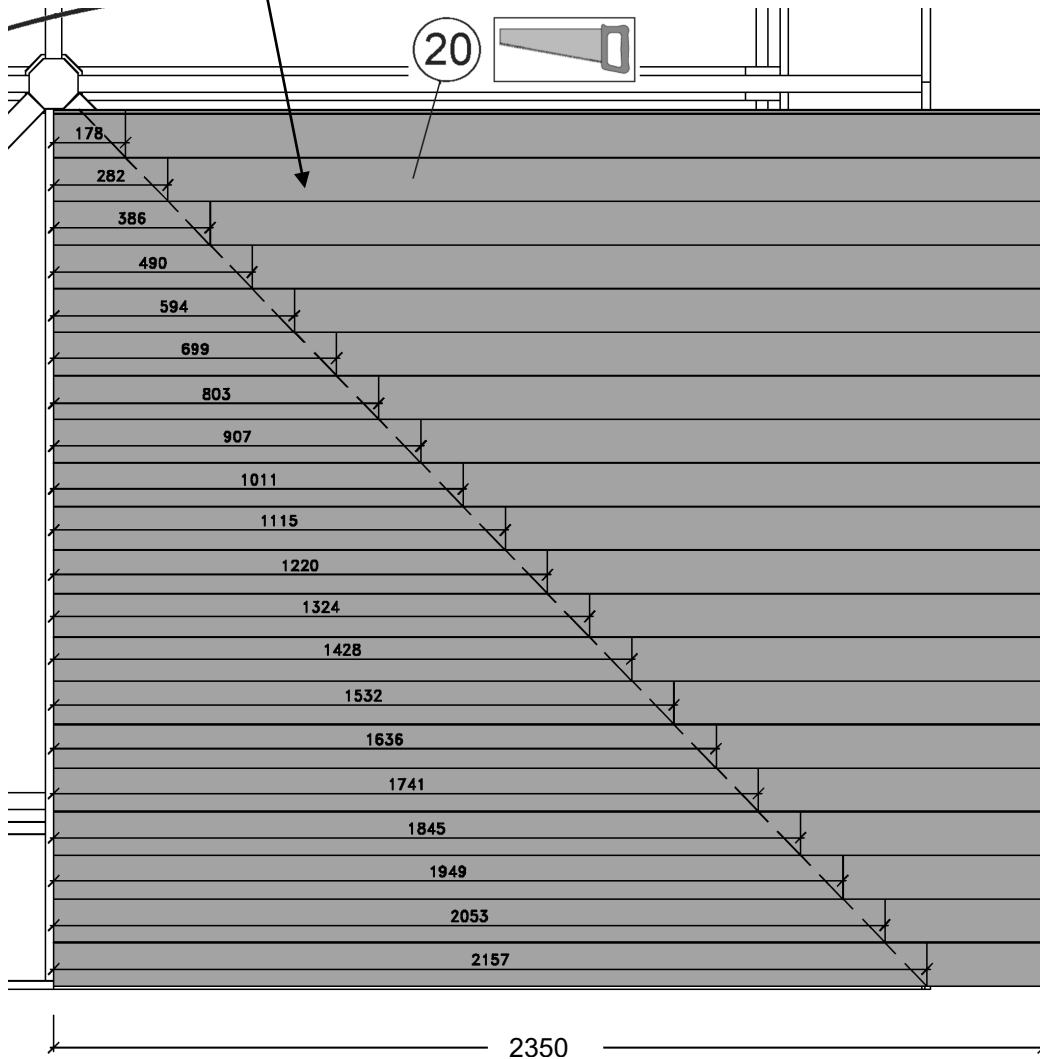

Pos	Bild	Abmessung	Stück
10		20 / 120 / 3630	8
11		60 / 120 / 3630	1
12		60 / 80 / 120	8
13		40 / 120 / 500	14
14		20 / 120 / 3450	2

Pos	Bild	Abmessung	Stück
		20 / 120 / 2151	4
16		20 / 120 / 2168	4
17		20 / 120 / 1810	2
18		40 / 120 / 1426	4
19		40 / 120 / 1426	4

Pos	Bild	Abmessung	Stück
20		19,5 / 121 / 2350	80
21		19,5 / 121 / 3450	40
22		M10 x 200	14
23		5,0 x 120	42
24		5,0 x 80	78

Pos	Bild	Abmessung	Stück
25		4,0 x 60	32
26		3,5 x 35	100
27		5,0 x 35	352
28		2,0 x 16	1600
29		2,2 x 55	1500

Pos	Bild	Abmessung	Stück
30		50 / 50 / 40	26
31		2,5 x 16	2
32			1

1

Schnitt A - A

3

8

9

12

13

Technische Änderungen vorbehalten! Alle Maßangaben sind ca. Maße. © Copyright HRB 3662

14

15

16

18

23.1

23.2

23.3