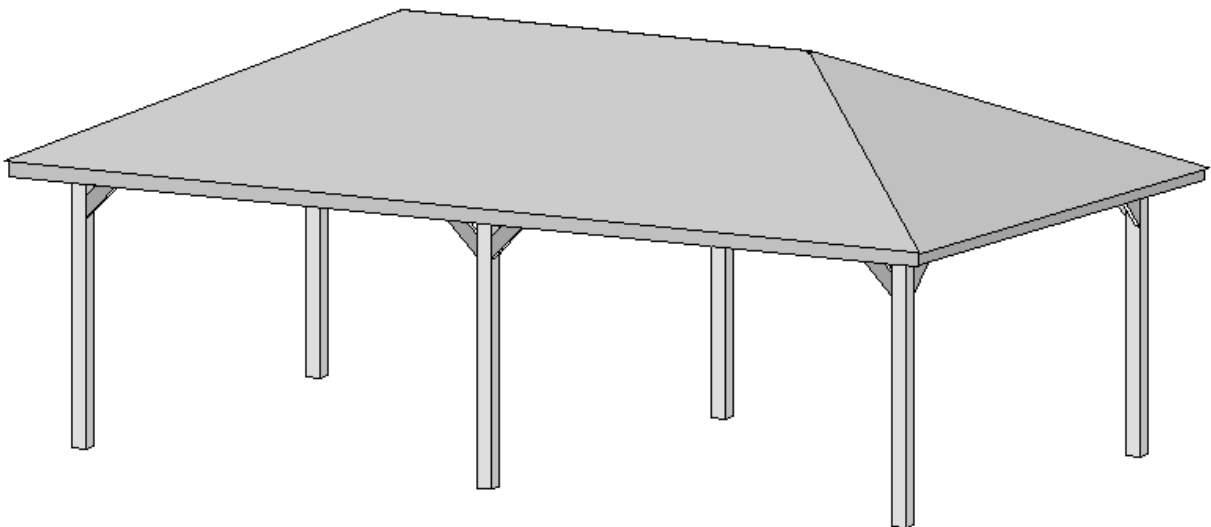

MONTAGE-, BETRIEB- UND WARTUNGSANLEITUNG

Gartenlaube 651B

Art.-Nr. 651.7843.00...

Stand 2309

Pos	Bild	Abmessung	Stück
①		120 / 120 / 2190	4
②		120 / 120 / 2190	2
③		60 / 120 / 3540	8
④		60 / 120 / 3630	2

Pos	Bild	Abmessung	Stück
5		40 / 120 / 3330	1
6		120 x 150	2
7		120 / 120 / 185	2
8		40 / 120 / 2352	10
9		60 / 120 / 3176	4

Pos	Bild	Abmessung	Stück
10		20 / 120 / 3630	8
11		60 / 120 / 3630	1
12		60 / 80 / 120	8
13		40 / 120 / 500	14
14		20 / 120 / 3450	2

Pos	Bild	Abmessung	Stück
		20 / 120 / 2151	4
16		20 / 120 / 2168	4
17		20 / 120 / 1810	2
18		40 / 120 / 1426	4
19		40 / 120 / 1426	4

Pos	Bild	Abmessung	Stück
20		19,5 / 121 / 2350	80
21		19,5 / 121 / 3450	40
22		M10 x 200	14
23		5,0 x 120	42
24		5,0 x 80	78

Pos	Bild	Abmessung	Stück
25		4,0 x 60	32
26		3,5 x 35	100
27		5,0 x 35	352
28		2,0 x 16	1600
29		2,2 x 55	1500

Pos	Bild	Abmessung	Stück
30		50 / 50 / 40	26
31		2,5 x 16	2
32			1

1

Schnitt A - A

3

8

9

12

13