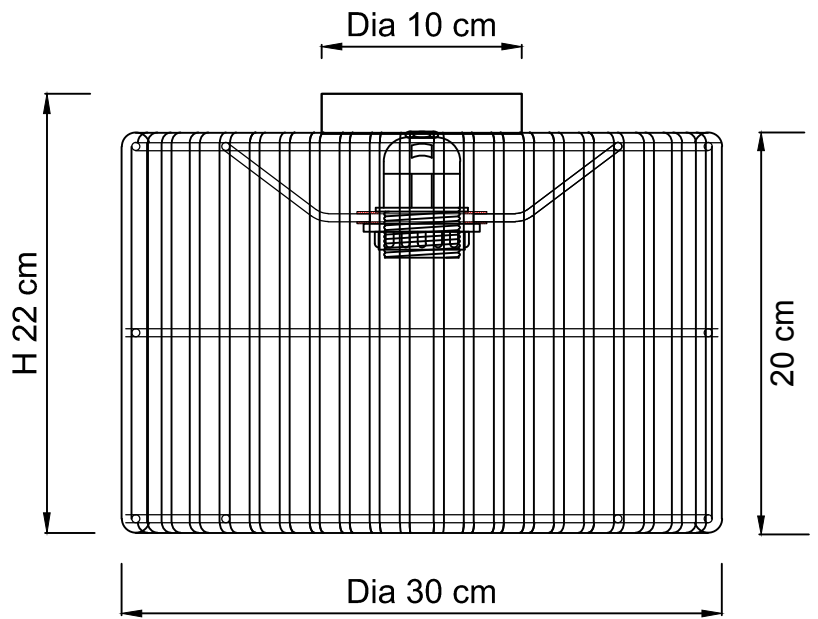

INSTRUCTION MANUAL

Maud CL Black Rattan
105561

Overall Sizes:

FittinQ B.V.

Smaragdweg 52, 5527 LB Hapert, The Netherlands
www.qazqa.nl

QAZQA