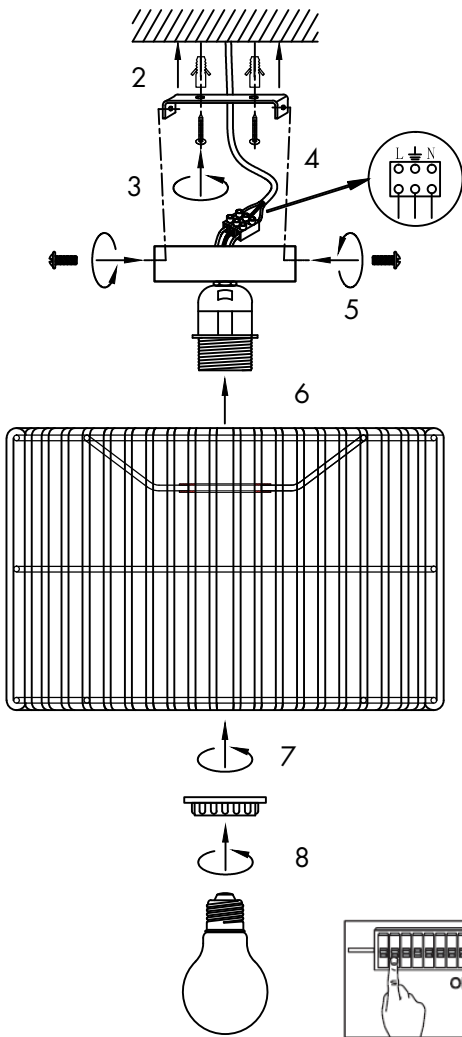

INSTRUCTION MANUAL

Maud CL Black Rattan
105561

Overall Sizes:

FittinQ B.V.

Smaragdweg 52, 5527 LB Hapert, The Netherlands
www.qazqa.nl

QAZQA