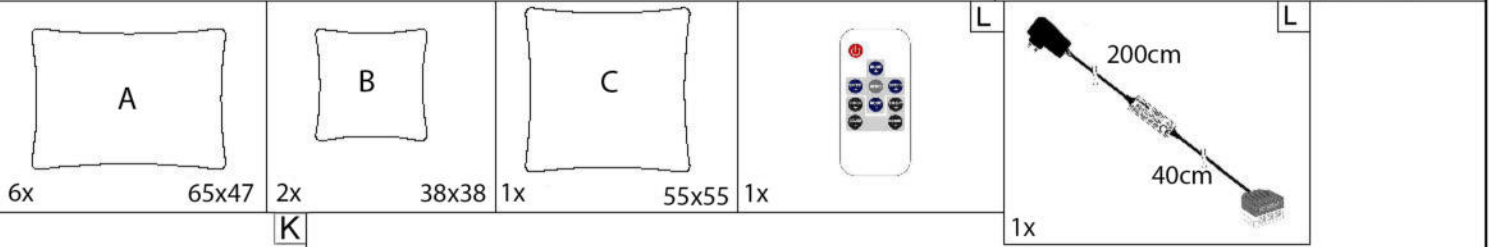

Nikita (RC-2EL-3HO)(3HO-2EL-RC) RGB LED+Sound