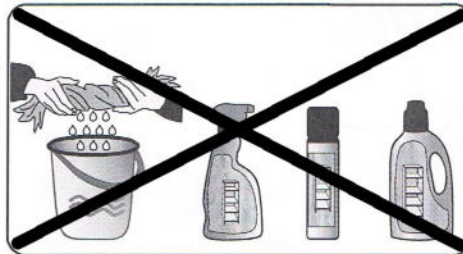

02-02-2021