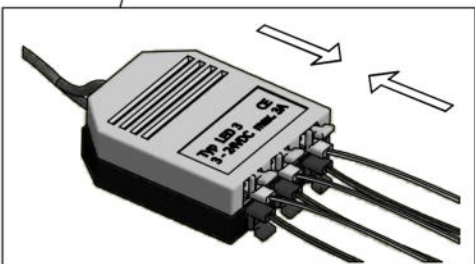

02-02-2021