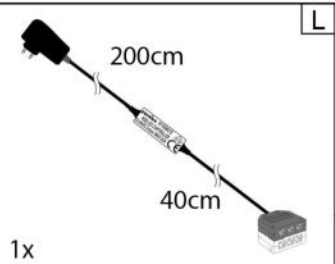

02-02-2021