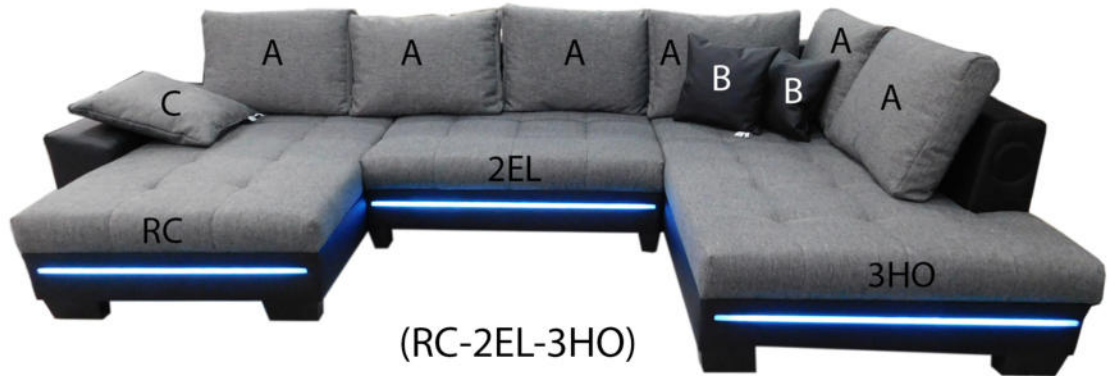

Nikita (RC-2EL-3HO)(3HO-2EL-RC) RGB LED+Sound

- | | |
|----------------------------------|--------------------------------|
| (DE) Montageanleitung | (IT) Istruzioni di montaggio |
| (PL) Instrukcja montażu | (FR) Notice de montage |
| (NL) Handleiding voor de montage | (RO) Instrucțiuni de asamblare |
| (GB) Assembly instructions | (SK) Montážny návod |
| (TR) Montaj talimatı | (CZ) Montážní návod |
| (RU) Инструкция по монтажу | (HU) Szerelési útmutató |

Nikita (RC-2EL-3HO)(3HO-2EL-RC) RGB LED+Sound

02-02-2021

02-02-2021