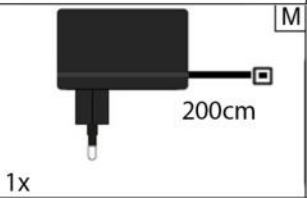

Nikita (RC-2EL-3HO)(3HO-2EL-RC) RGB LED+Sound