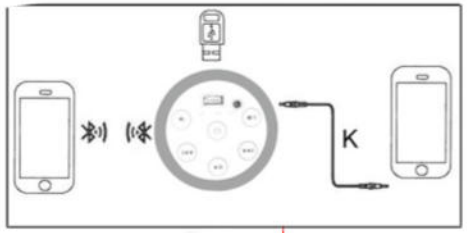

02-02-2021