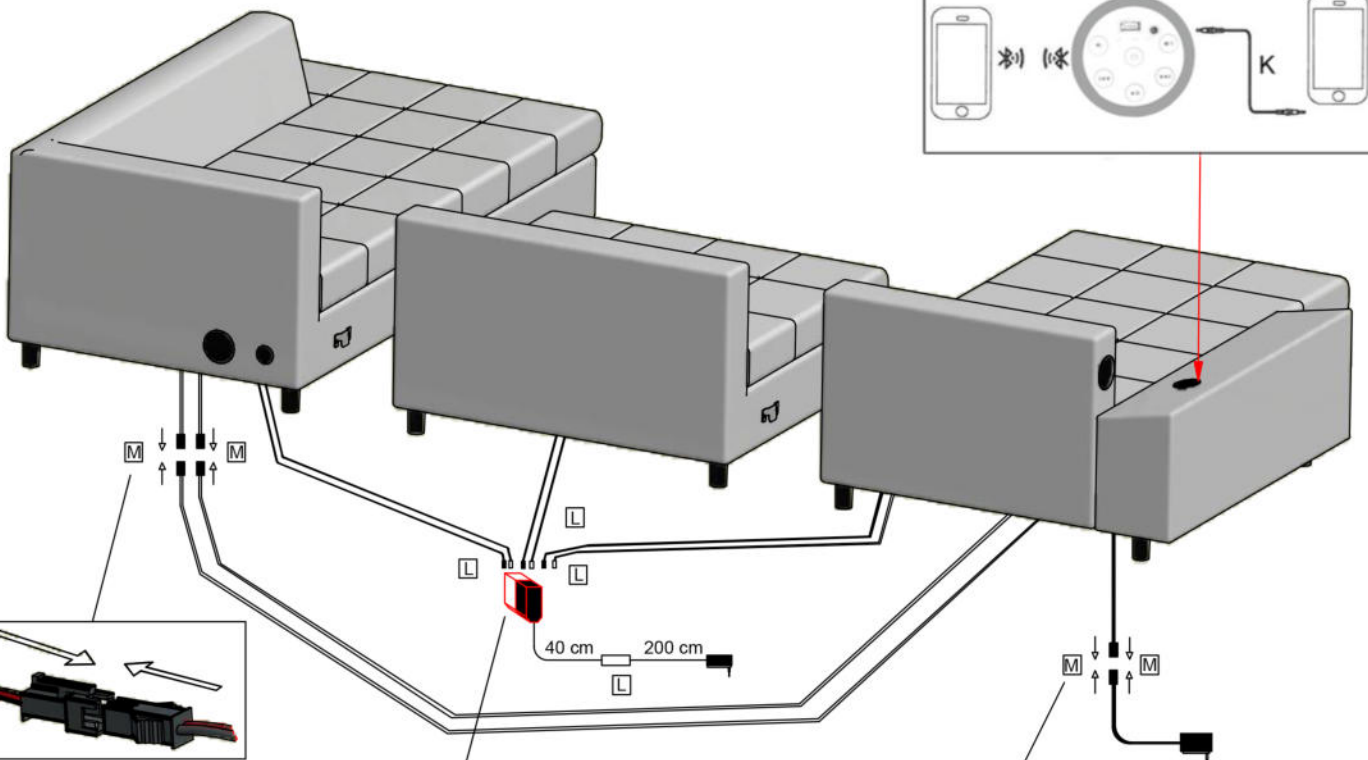

02-02-2021