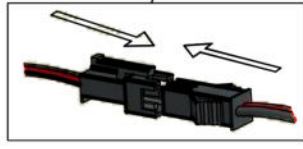

02-02-2021