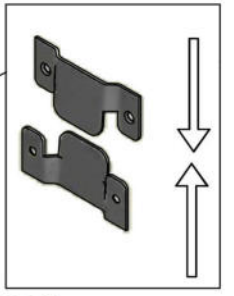

02-02-2021