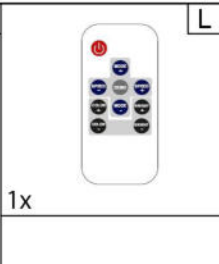

02-02-2021