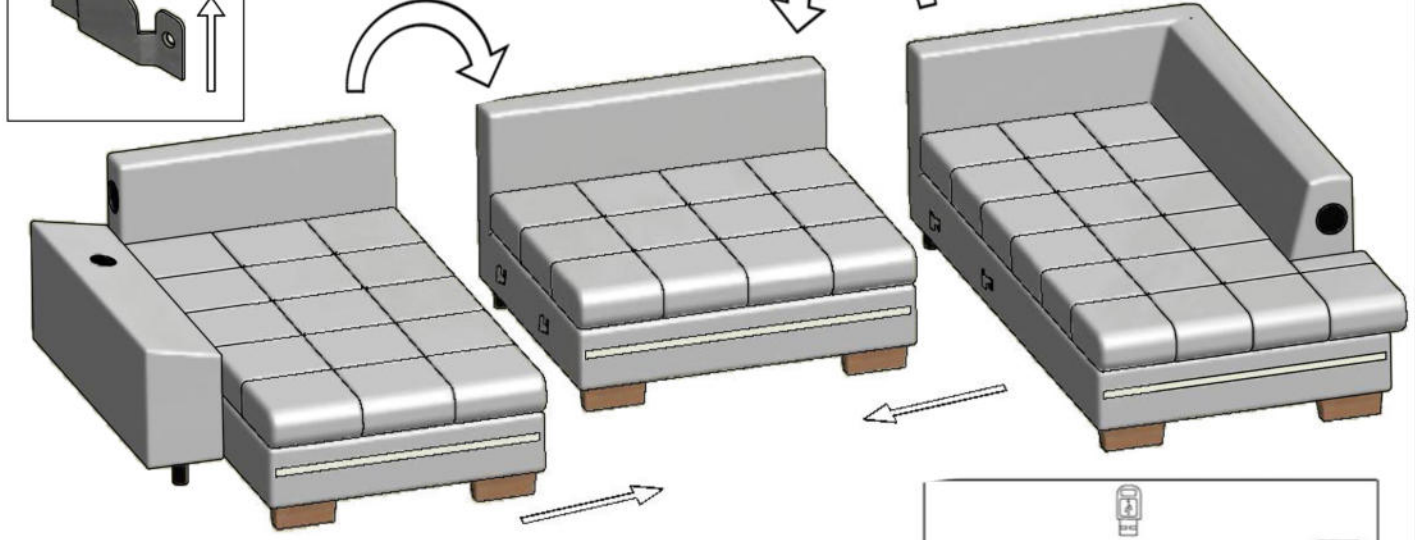

02-02-2021