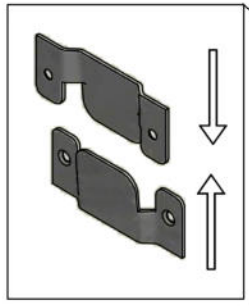

02-02-2021