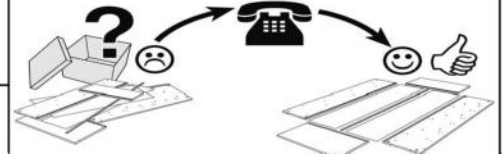

Nikita (RC-2EL-3HO)(3HO-2EL-RC) RGB LED+Sound

(DE) Montageanleitung	(IT) Istruzioni di montaggio
(PL) Instrukcja montażu	(FR) Notice de montage
(NL) Handleiding voor de montage	(RO) Instrucțiuni de asamblare
(GB) Assembly instructions	(SK) Montážny návod
(TR) Montaj talimatı	(CZ) Montážní návod
(RU) Инструкция по монтажу	(HU) Szerelési útmutató

Service - Servis - Dienstverlening - Servis - Serwis - Сервисная служба - Servizio - Service
Serviciu - Služby - Szolgáltatás

Name - Nazwa - Naam - Name - Isim - название
Nome - Nom - Numele - Meno - Jméno - Neve