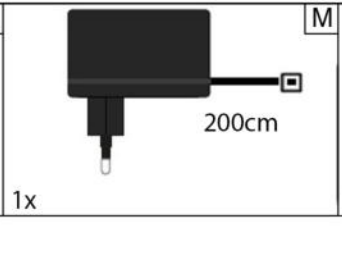

02-02-2021