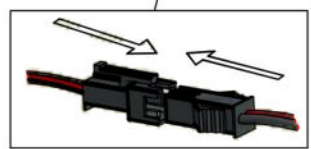

02-02-2021