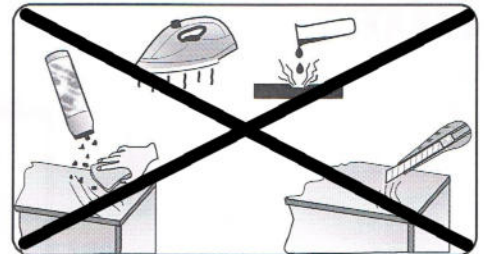

02-02-2021