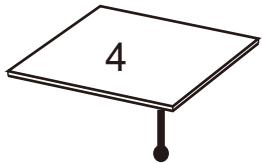

# Gebrauchsanweisung Kratzbaum RUBY

**Designed in Germany**

**Wichtig:  
FÜR SPÄTERE BEZUGNAHME  
AUFBEWAHREN. SORGFÄLTIG LESEN!**

490 x 490 x 20 mm (1x)

400 x 250 x 17 mm (1x)

490 x 400 x 17 mm (1x)

400 x 290 x 17 mm (1x)

310 x 310 x 17 mm (1x)

310 x 310 x 17 mm (1x)

280 x 170 x 17 mm (1x)

1x

1x

1x

1x

215 mm (4x)

220 mm (2x)

215 mm (2x)

215 mm (8x)

Zubehör	Größe	Menge
A	8 x 35 mm	8
B	----	2
C	8 x 80 mm	4
D	6 x 35 mm	16
E	6 x 16 mm	4
F	5 mm	1