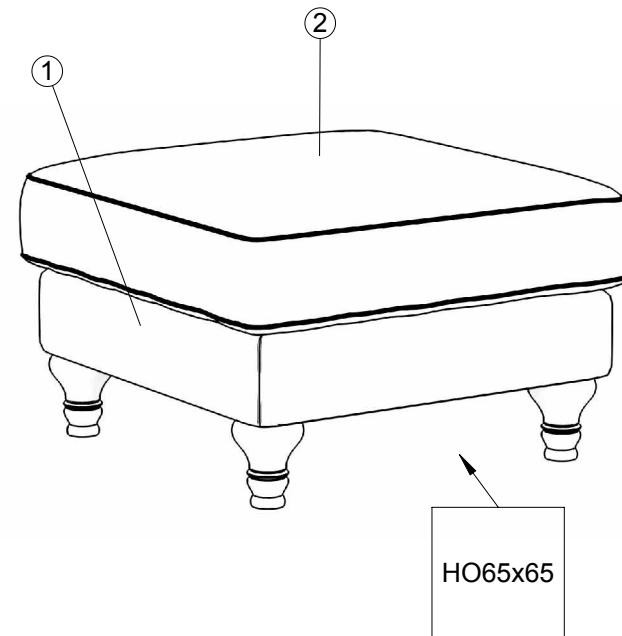

GT2
h = 120mm

x4

1

2

x4

3

LISTA SKŁADOWA / COMPONENT LIST / KOMPONENTENLISTE

Nr / No	Nazwa / Name	Ilość / Quantity / Menge
4	Poduszka oparciowa / Back cushion / Rückenkissen	1
5	Poduszka 42x42 / Pillow 42x42 / Kissen 42x42	1
6	Poduszka siedziskowa / Seat cushion / Sitzkissen	1
8	Korpus mebla / Furniture body / Möbelkorpus	1
9	Noga meblowa / Furniture leg / Möbelbein	4

KARTA SERWISOWA / SERVICE FORM / SERVICEKARTE

GT2
h = 120mm

X.....

WESTMINSTER HO65x65/ CARMEN HO65x65

2023-07-05

15 min.

- | | |
|----------------------------------|------------------------------|
| (D) Montageanleitung | (GB) Assembly Instructions |
| (FR) Notice de montage | (IT) Istruzioni di montaggio |
| (NL) Handleiding voor de montage | (PL) Instrukcja montażu |
| (CZ) Montážní návod | (SK) Návod na montáž |
| (HU) Szerelési útmutató | (RO) Instrucțiuni de montaj |
| (TR) Montaj talimatı | (RU) Инструкции по монтажу |

GT2
h = 120mm

x4

1

2

3

LISTA SKŁADOWA / COMPONENT LIST / KOMPONENTENLISTE

Nr / No	Nazwa / Name	Ilość / Quantity / Menge
1	Korpus mebla / Furniture body / Möbelkorpus	1
2	Poduszka siedziskowa / Seat cushion / Sitzkissen	1
9	Noga meblowa / Furniture leg / Möbelbein	4