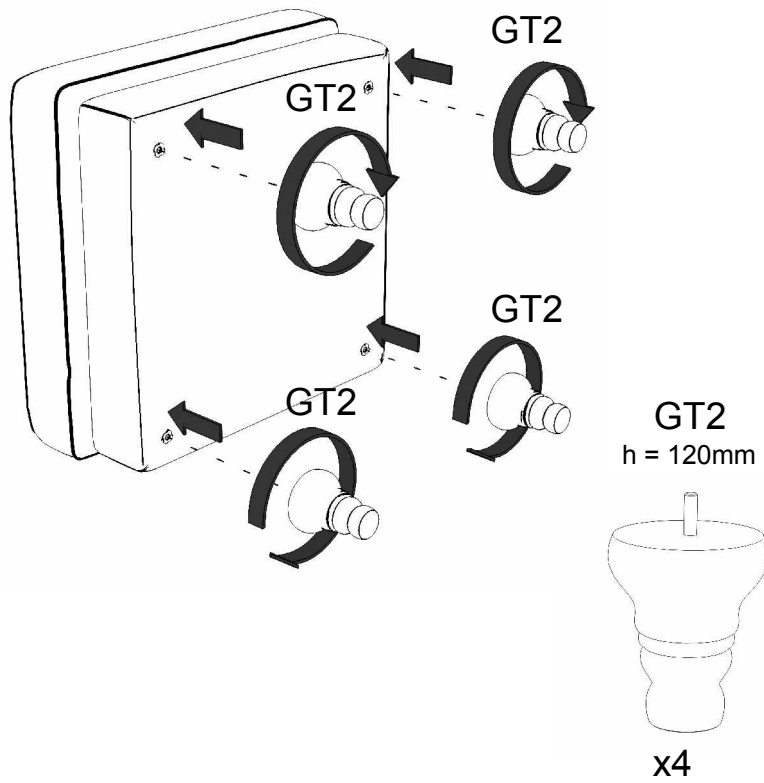

KARTA SERWISOWA / SERVICE FORM / SERVICEKARTE

GT2
h = 120mm

X.....

WESTMINSTER HO65x65/ CARMEN HO65x65

2023-07-05

15 min.

- | | |
|----------------------------------|------------------------------|
| (D) Montageanleitung | (GB) Assembly Instructions |
| (FR) Notice de montage | (IT) Istruzioni di montaggio |
| (NL) Handleiding voor de montage | (PL) Instrukcja montażu |
| (CZ) Montážní návod | (SK) Návod na montáž |
| (HU) Szerelési útmutató | (RO) Instrucțiuni de montaj |
| (TR) Montaj talimatı | (RU) Инструкции по монтажу |

GT2
h = 120mm

x4

1

2

3

LISTA SKŁADOWA / COMPONENT LIST / KOMPONENTENLISTE

Nr / No	Nazwa / Name	Ilość / Quantity / Menge
1	Korpus mebla / Furniture body / Möbelkorpus	1
2	Poduszka siedziskowa / Seat cushion / Sitzkissen	1
9	Noga meblowa / Furniture leg / Möbelbein	4