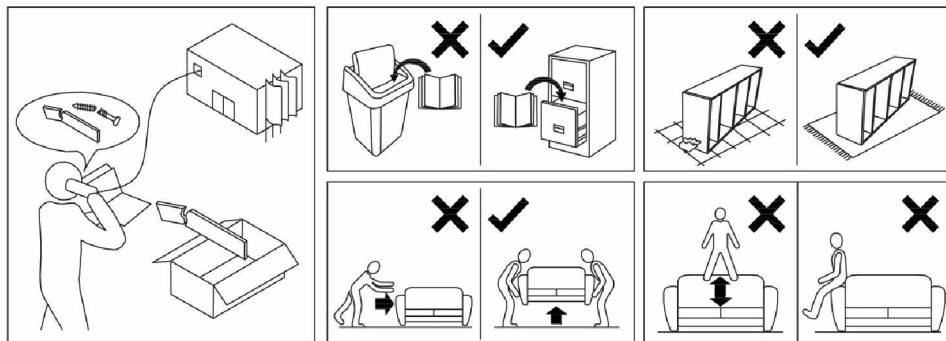

KARTA SERWISOWA / SERVICE FORM / SERVICEKARTE

GT2
h = 120mm

X.....

WESTMINSTER HO65x65/ CARMEN HO65x65

2023-07-05

15 min.

- | | |
|----------------------------------|------------------------------|
| (D) Montageanleitung | (GB) Assembly Instructions |
| (FR) Notice de montage | (IT) Istruzioni di montaggio |
| (NL) Handleiding voor de montage | (PL) Instrukcja montażu |
| (CZ) Montážní návod | (SK) Návod na montáž |
| (HU) Szerelési útmutató | (RO) Instrucțiuni de montaj |
| (TR) Montaj talimatı | (RU) Инструкции по монтажу |