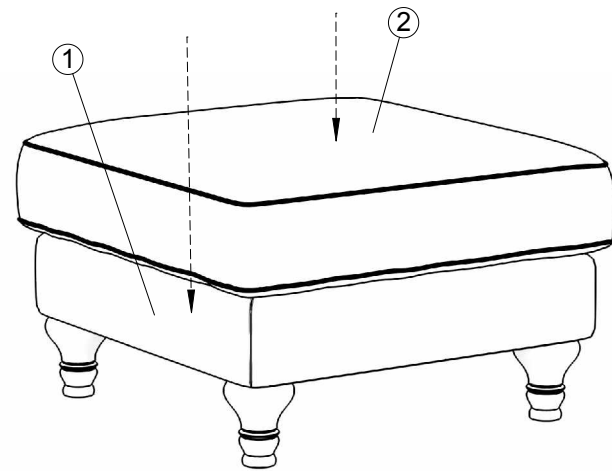

KARTA SERWISOWA / SERVICE FORM / SERVICEKARTE

GT2
h = 120mm

X.....

WESTMINSTER HO65x65/ CARMEN HO65x65

2023-07-05

15 min.

- | | |
|----------------------------------|------------------------------|
| (D) Montageanleitung | (GB) Assembly Instructions |
| (FR) Notice de montage | (IT) Istruzioni di montaggio |
| (NL) Handleiding voor de montage | (PL) Instrukcja montażu |
| (CZ) Montážní návod | (SK) Návod na montáž |
| (HU) Szerelési útmutató | (RO) Instrucțiuni de montaj |
| (TR) Montaj talimatı | (RU) Инструкции по монтажу |

GT2
h = 120mm

x4

1

2

3

LISTA SKŁADOWA / COMPONENT LIST / KOMPONENTENLISTE

Nr / No	Nazwa / Name	Ilość / Quantity / Menge
1	Korpus mebla / Furniture body / Möbelkorpus	1
2	Poduszka siedziskowa / Seat cushion / Sitzkissen	1
9	Noga meblowa / Furniture leg / Möbelbein	4