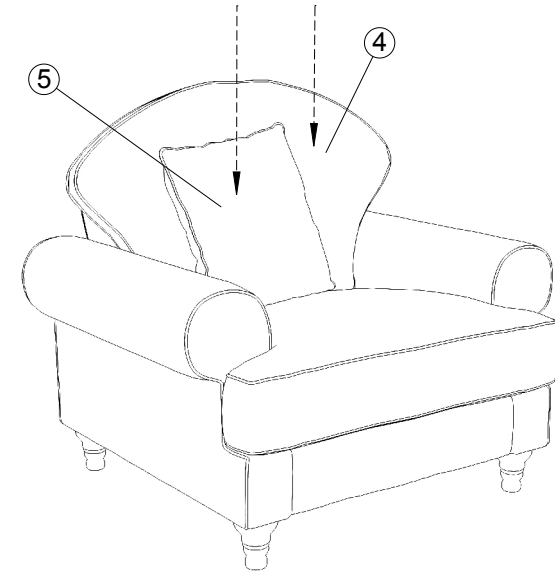

GT2
h = 120mm

x4

1

2

x4

3

LISTA SKŁADOWA / COMPONENT LIST / KOMPONENTENLISTE

Nr / No	Nazwa / Name	Ilość / Quantity / Menge
4	Poduszka oparciowa / Back cushion / Rückenkissen	1
5	Poduszka 42x42 / Pillow 42x42 / Kissen 42x42	1
6	Poduszka siedziskowa / Seat cushion / Sitzkissen	1
8	Korpus mebla / Furniture body / Möbelkorpus	1
9	Noga meblowa / Furniture leg / Möbelbein	4

KARTA SERWISOWA / SERVICE FORM / SERVICEKARTE

GT2
h = 120mm

X.....

WESTMINSTER HO65x65/ CARMEN HO65x65

2023-07-05

15 min.

- | | |
|----------------------------------|------------------------------|
| (D) Montageanleitung | (GB) Assembly Instructions |
| (FR) Notice de montage | (IT) Istruzioni di montaggio |
| (NL) Handleiding voor de montage | (PL) Instrukcja montażu |
| (CZ) Montážní návod | (SK) Návod na montáž |
| (HU) Szerelési útmutató | (RO) Instrucțiuni de montaj |
| (TR) Montaj talimatı | (RU) Инструкции по монтажу |