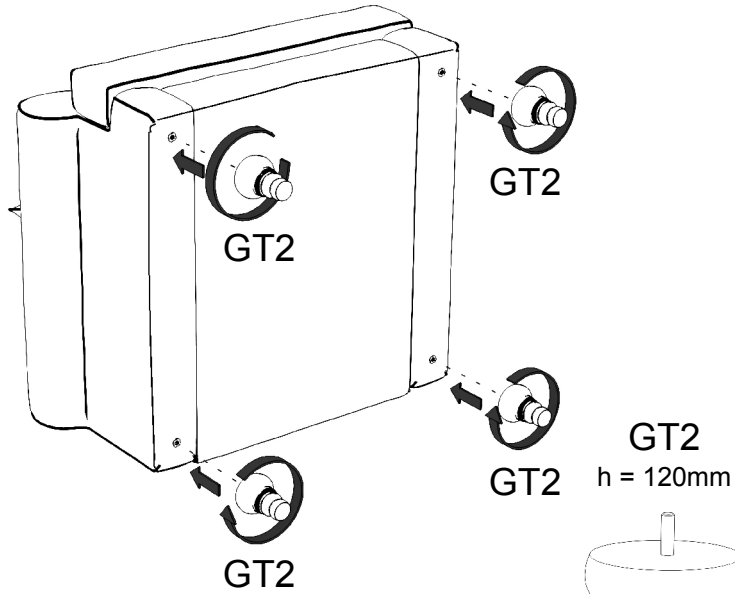

GT2
h = 120mm

x4

1

2

x4

3

LISTA SKŁADOWA / COMPONENT LIST / KOMPONENTENLISTE

Nr / No	Nazwa / Name	Ilość / Quantity / Menge
4	Poduszka oparciowa / Back cushion / Rückenkissen	1
5	Poduszka 42x42 / Pillow 42x42 / Kissen 42x42	1
6	Poduszka siedziskowa / Seat cushion / Sitzkissen	1
8	Korpus mebla / Furniture body / Möbelkorpus	1
9	Noga meblowa / Furniture leg / Möbelbein	4

KARTA SERWISOWA / SERVICE FORM / SERVICEKARTE

GT2
h = 120mm

X.....

WESTMINSTER HO65x65/ CARMEN HO65x65

2023-07-05

15 min.

- | | |
|----------------------------------|------------------------------|
| (D) Montageanleitung | (GB) Assembly Instructions |
| (FR) Notice de montage | (IT) Istruzioni di montaggio |
| (NL) Handleiding voor de montage | (PL) Instrukcja montażu |
| (CZ) Montážní návod | (SK) Návod na montáž |
| (HU) Szerelési útmutató | (RO) Instrucțiuni de montaj |
| (TR) Montaj talimatı | (RU) Инструкции по монтажу |