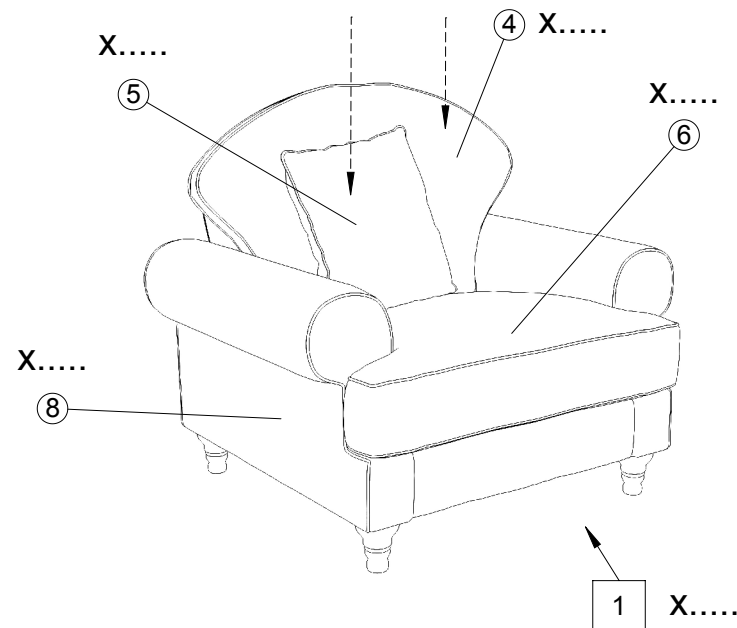

GT2
h = 120mm

x4

1

2

x4

3

LISTA SKŁADOWA / COMPONENT LIST / KOMPONENTENLISTE

Nr / No	Nazwa / Name	Ilość / Quantity / Menge
4	Poduszka oparciowa / Back cushion / Rückenkissen	1
5	Poduszka 42x42 / Pillow 42x42 / Kissen 42x42	1
6	Poduszka siedziskowa / Seat cushion / Sitzkissen	1
8	Korpus mebla / Furniture body / Möbelkorpus	1
9	Noga meblowa / Furniture leg / Möbelbein	4

KARTA SERWISOWA / SERVICE FORM / SERVICEKARTE

GT2
h = 120mm

X.....

WESTMINSTER HO65x65/ CARMEN HO65x65

2023-07-05

15 min.

- | | |
|----------------------------------|------------------------------|
| (D) Montageanleitung | (GB) Assembly Instructions |
| (FR) Notice de montage | (IT) Istruzioni di montaggio |
| (NL) Handleiding voor de montage | (PL) Instrukcja montażu |
| (CZ) Montážní návod | (SK) Návod na montáž |
| (HU) Szerelési útmutató | (RO) Instrucțiuni de montaj |
| (TR) Montaj talimatı | (RU) Инструкции по монтажу |