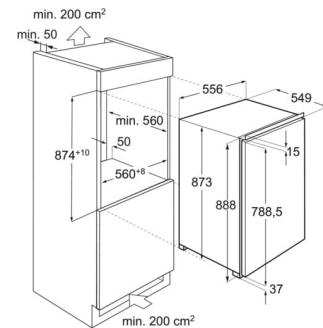

Technische Daten

PNC	933 033 619
EAN-Nummer	7333394027036
EPREL Registrierungscode	1637692
Energieeffizienzklasse	E
Jährlicher Energieverbrauch in kWh	177
Gesamtnutzinhalt ****-Tiefkühlfächer (Liter)	98
Luftschallemissionsklasse	B
Gefriervermögen (kg/24Std.)	4.5
Luftschallemission in dB(A) re 1 pW	34
Lagerzeit bei Störung (Std.)	13.5
Klimaklasse	SN-N-ST-T
Gerätehöhe (mm)	873
Gerätebreite (mm)	556
Gerätetiefe (mm)	549
Einbauhöhe (mm)	880
Einbaubreite (mm)	560
Einbautiefe (mm)	550
Farbe	Weiß
Anschlusswert (Watt)	120
Volt	230-240
Frequenz (Hz)	50
Kabellänge (m)	2,4
Bruttogewicht (kg)	35.5
Nettogewicht (kg)	34

Verpackung, Höhe (mm)	928
Verpackung, Breite (mm)	604
Verpackung, Tiefe (mm)	626

Kombination: IK1555C / IG0946S
Möbelfronten auf Gerätetüren verschraubt

IK1345S / IK1555C / IG0946S
Möbelfront auf Gerätetür verschraubt*