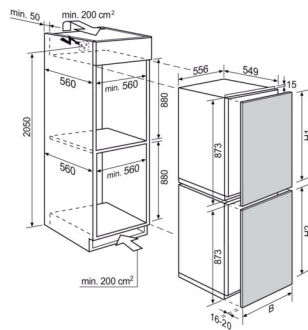

Verpackung, Höhe (mm)	928
Verpackung, Breite (mm)	604
Verpackung, Tiefe (mm)	626

Kombination: IK1555C / IG0946S
Möbelfronten auf Gerätetüren verschraubt

IK1345S / IK1555C / IG0946S
Möbelfront auf Gerätetür verschraubt*