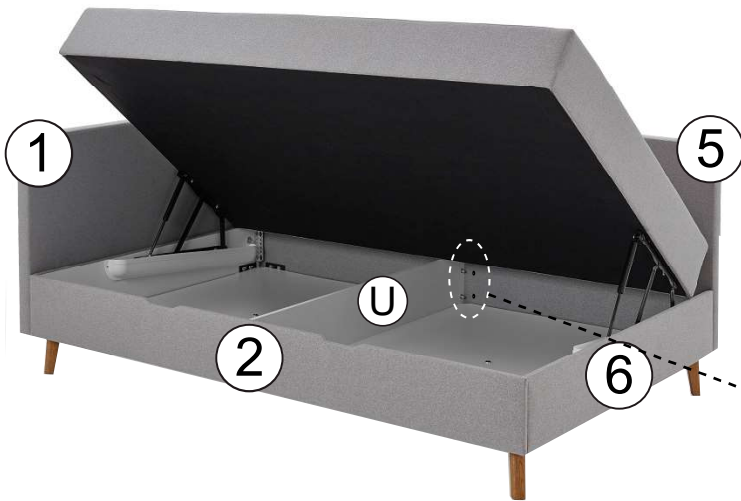

CABANA by meise

Bettkasten / storage

90 cm
 120 cm

A-82	B-82	C-82	D-82	E-82	F-82	G-82	H-82	I-82
4	2	6	22	4	4	4	2	2
 M8 H 140	 M8 H 140		 M6*20	 M6*25	 M6	 M6	 H 160	 90: 970*878 120: 970*1178
J-82	K-82	L-82	M-82	N-82	OL/OR-82	P-82	Q-82	R-82
8	8	8	2	4	1 / 1	22	2	24
	 M8*50	 M8	 36 cm 90: 350 N 120: 850 N	 M8*16		 M8*20	 820*95*60	 3,5*16
S-82	T-82	U-82	V-82	W-82	X-82	Y-82	Z-82	AA-82
8	-	1	-	1	4	4	4	-
 M8	-	 885 / 1185* 200	-	 5	 M8*35	 M8		-
AB-82	AC-82	AD-82	AE-82	AF-82	AG-82	AH-82	AI-82	AJ-82
-	-	-	-	-	-	-	-	-
-	-	-	-	-	-	-	-	-
								

CABANA by meise

Bettkasten / storage

90 cm
 120 cm

2

3

4

5

5