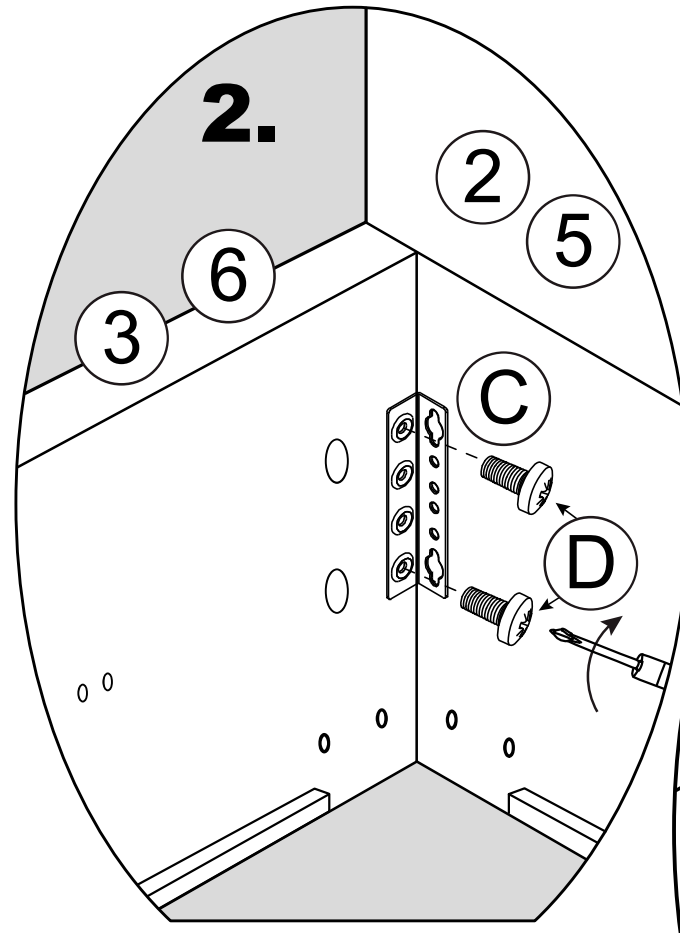

CABANA by meise

Bettkasten / storage

90 cm
 120 cm

A-82	B-82	C-82	D-82	E-82	F-82	G-82	H-82	I-82
4	2	6	22	4	4	4	2	2
 M8 H 140	 M8 H 140		 M6*20	 M6*25	 M6	 M6	 H 160	 90: 970*878 120: 970*1178
J-82	K-82	L-82	M-82	N-82	OL/OR-82	P-82	Q-82	R-82
8	8	8	2	4	1 / 1	22	2	24
	 M8*50	 M8	 36 cm 90: 350 N 120: 850 N	 M8*16		 M8*20	 820*95*60	 3,5*16
S-82	T-82	U-82	V-82	W-82	X-82	Y-82	Z-82	AA-82
8	-	1	-	1	4	4	4	-
 M8	-	 885 / 1185* 200	-	 5	 M8*35	 M8		-
AB-82	AC-82	AD-82	AE-82	AF-82	AG-82	AH-82	AI-82	AJ-82
-	-	-	-	-	-	-	-	-
-	-	-	-	-	-	-	-	-
								

CABANA by meise

Bettkasten / storage

90 cm
 120 cm

2

3

4

5

5