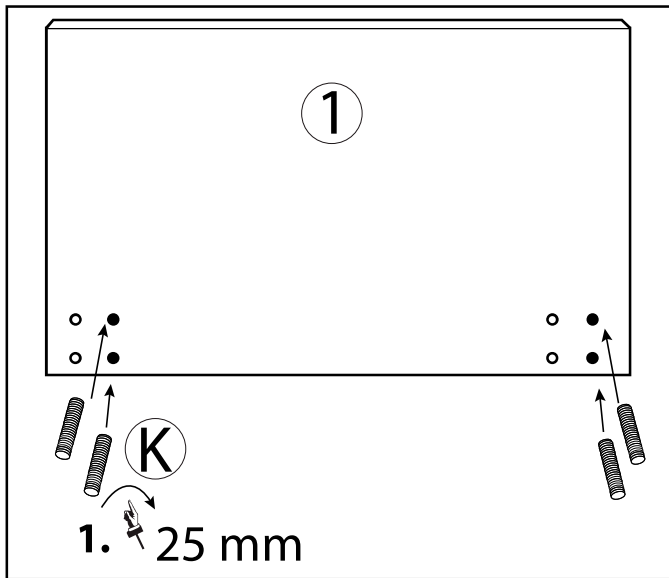

CABANA by meise

Bettkasten / storage

90 cm
 120 cm

A-82	B-82	C-82	D-82	E-82	F-82	G-82	H-82	I-82
4	2	6	22	4	4	4	2	2
 M8 H 140	 M8 H 140		 M6*20	 M6*25	 M6	 M6	 H 160	 90: 970*878 120: 970*1178
J-82	K-82	L-82	M-82	N-82	OL/OR-82	P-82	Q-82	R-82
8	8	8	2	4	1 / 1	22	2	24
	 M8*50	 M8	 36 cm 90: 350 N 120: 850 N	 M8*16		 M8*20	 820*95*60	 3,5*16
S-82	T-82	U-82	V-82	W-82	X-82	Y-82	Z-82	AA-82
8	-	1	-	1	4	4	4	-
 M8	-	 885 / 1185* 200	-	 5	 M8*35	 M8		-
AB-82	AC-82	AD-82	AE-82	AF-82	AG-82	AH-82	AI-82	AJ-82
-	-	-	-	-	-	-	-	-
-	-	-	-	-	-	-	-	-
								

CABANA by meise

Bettkasten / storage

90 cm
 120 cm

2

3

4

5

5