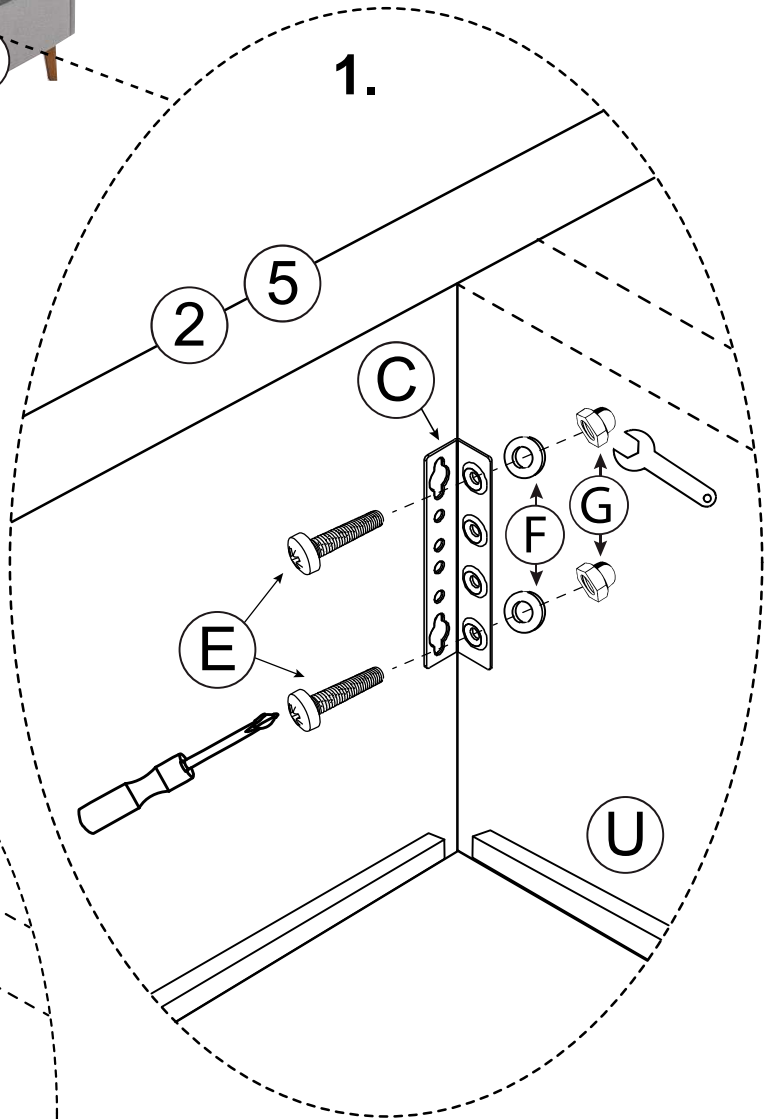

CABANA by meise

Bettkasten / storage

90 cm
 120 cm

A-82	B-82	C-82	D-82	E-82	F-82	G-82	H-82	I-82
4	2	6	22	4	4	4	2	2
 M8 H 140	 M8 H 140		 M6*20	 M6*25	 M6	 M6	 H 160	 90: 970*878 120: 970*1178
J-82	K-82	L-82	M-82	N-82	OL/OR-82	P-82	Q-82	R-82
8	8	8	2	4	1 / 1	22	2	24
	 M8*50	 M8	 36 cm 90: 350 N 120: 850 N	 M8*16		 M8*20	 820*95*60	 3,5*16
S-82	T-82	U-82	V-82	W-82	X-82	Y-82	Z-82	AA-82
8	-	1	-	1	4	4	4	-
 M8	-	 885 / 1185* 200	-	 5	 M8*35	 M8		-
AB-82	AC-82	AD-82	AE-82	AF-82	AG-82	AH-82	AI-82	AJ-82
-	-	-	-	-	-	-	-	-
-	-	-	-	-	-	-	-	-
								

CABANA by meise

Bettkasten / storage

90 cm
 120 cm

2

3

4

5

5