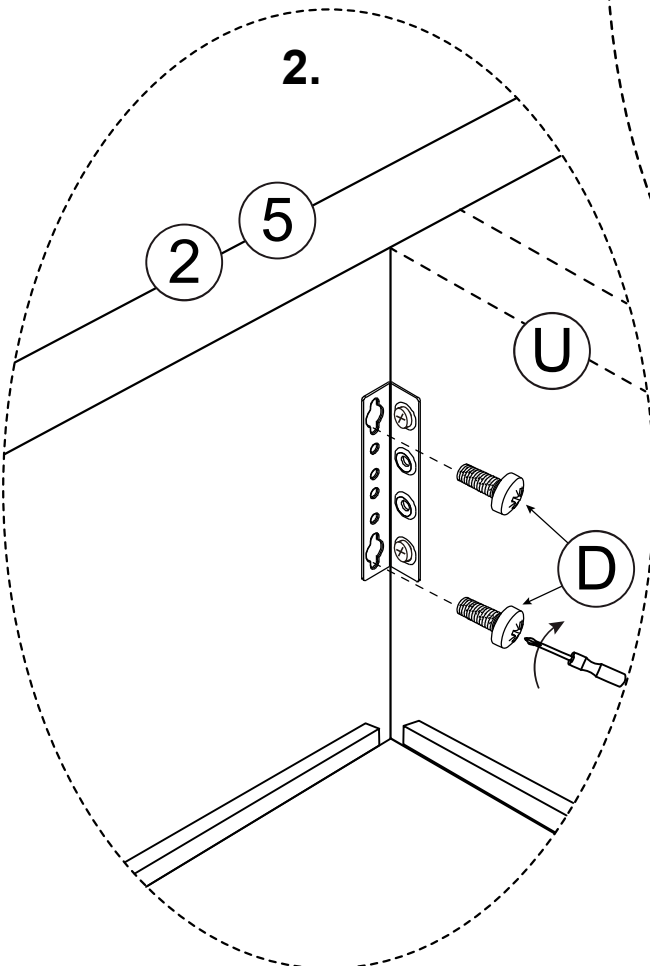

CABANA by meise

Bettkasten / storage

90 cm
 120 cm

A-82	B-82	C-82	D-82	E-82	F-82	G-82	H-82	I-82
4	2	6	22	4	4	4	2	2
 M8 H 140	 M8 H 140		 M6*20	 M6*25	 M6	 M6	 H 160	 90: 970*878 120: 970*1178
J-82	K-82	L-82	M-82	N-82	OL/OR-82	P-82	Q-82	R-82
8	8	8	2	4	1 / 1	22	2	24
	 M8*50	 M8	 36 cm 90: 350 N 120: 850 N	 M8*16		 M8*20	 820*95*60	 3,5*16
S-82	T-82	U-82	V-82	W-82	X-82	Y-82	Z-82	AA-82
8	-	1	-	1	4	4	4	-
 M8	-	 885 / 1185* 200	-	 5	 M8*35	 M8		-
AB-82	AC-82	AD-82	AE-82	AF-82	AG-82	AH-82	AI-82	AJ-82
-	-	-	-	-	-	-	-	-
-	-	-	-	-	-	-	-	-
								

CABANA by meise

Bettkasten / storage

90 cm
 120 cm

2

3

4

5

5