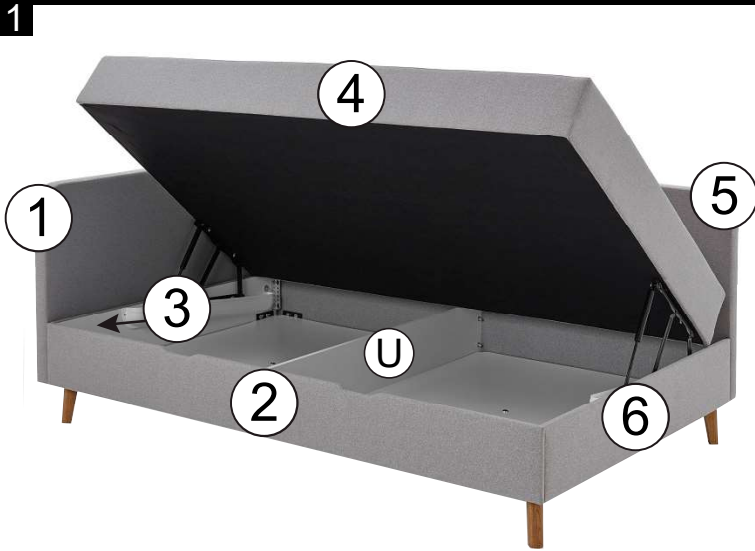

CABANA by meise

Bettkasten / storage

90 cm
 120 cm

A-82	B-82	C-82	D-82	E-82	F-82	G-82	H-82	I-82
4	2	6	22	4	4	4	2	2
 M8 H 140	 M8 H 140		 M6*20	 M6*25	 M6	 M6	 H 160	 90: 970*878 120: 970*1178
J-82	K-82	L-82	M-82	N-82	OL/OR-82	P-82	Q-82	R-82
8	8	8	2	4	1 / 1	22	2	24
	 M8*50	 M8	 36 cm 90: 350 N 120: 850 N	 M8*16		 M8*20	 820*95*60	 3,5*16
S-82	T-82	U-82	V-82	W-82	X-82	Y-82	Z-82	AA-82
8	-	1	-	1	4	4	4	-
 M8	-	 885 / 1185* 200	-	 5	 M8*35	 M8		-
AB-82	AC-82	AD-82	AE-82	AF-82	AG-82	AH-82	AI-82	AJ-82
-	-	-	-	-	-	-	-	-
-	-	-	-	-	-	-	-	-
								

CABANA by meise

Bettkasten / storage

90 cm
 120 cm

2

3

4

5

5