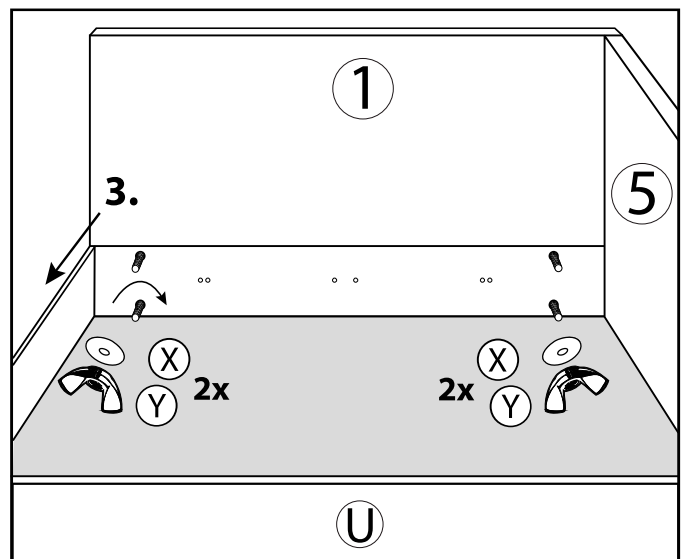

CABANA by meise

Bettkasten / storage

90 cm
 120 cm

A-82	B-82	C-82	D-82	E-82	F-82	G-82	H-82	I-82
4	2	6	22	4	4	4	2	2
 M8 H 140	 M8 H 140		 M6*20	 M6*25	 M6	 M6	 H 160	 90: 970*878 120: 970*1178
J-82	K-82	L-82	M-82	N-82	OL/OR-82	P-82	Q-82	R-82
8	8	8	2	4	1 / 1	22	2	24
	 M8*50	 M8	 36 cm 90: 350 N 120: 850 N	 M8*16		 M8*20	 820*95*60	 3,5*16
S-82	T-82	U-82	V-82	W-82	X-82	Y-82	Z-82	AA-82
8	-	1	-	1	4	4	4	-
 M8	-	 885 / 1185* 200	-	 5	 M8*35	 M8		-
AB-82	AC-82	AD-82	AE-82	AF-82	AG-82	AH-82	AI-82	AJ-82
-	-	-	-	-	-	-	-	-
-	-	-	-	-	-	-	-	-
								

CABANA by meise

Bettkasten / storage

90 cm
 120 cm

2

3

4

5

5