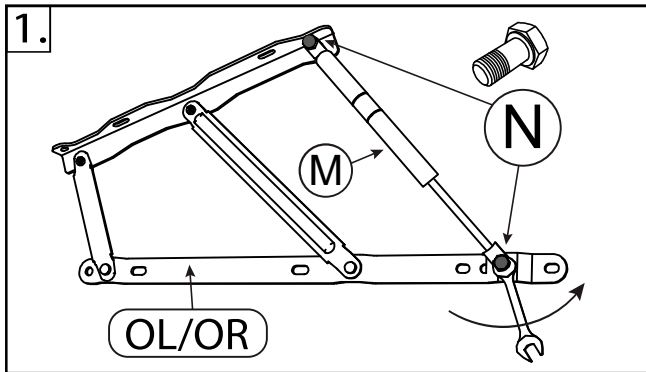

CABANA by meise

Bettkasten / storage

90 cm
 120 cm

A-82	B-82	C-82	D-82	E-82	F-82	G-82	H-82	I-82
4	2	6	22	4	4	4	2	2
 M8 H 140	 M8 H 140		 M6*20	 M6*25	 M6	 M6	 H 160	 90: 970*878 120: 970*1178
J-82	K-82	L-82	M-82	N-82	OL/OR-82	P-82	Q-82	R-82
8	8	8	2	4	1 / 1	22	2	24
	 M8*50	 M8	 36 cm 90: 350 N 120: 850 N	 M8*16		 M8*20	 820*95*60	 3,5*16
S-82	T-82	U-82	V-82	W-82	X-82	Y-82	Z-82	AA-82
8	-	1	-	1	4	4	4	-
 M8	-	 885 / 1185* 200	-	 5	 M8*35	 M8		-
AB-82	AC-82	AD-82	AE-82	AF-82	AG-82	AH-82	AI-82	AJ-82
-	-	-	-	-	-	-	-	-
-	-	-	-	-	-	-	-	-
								

CABANA by meise

Bettkasten / storage

90 cm
 120 cm

2

3

4

5

5