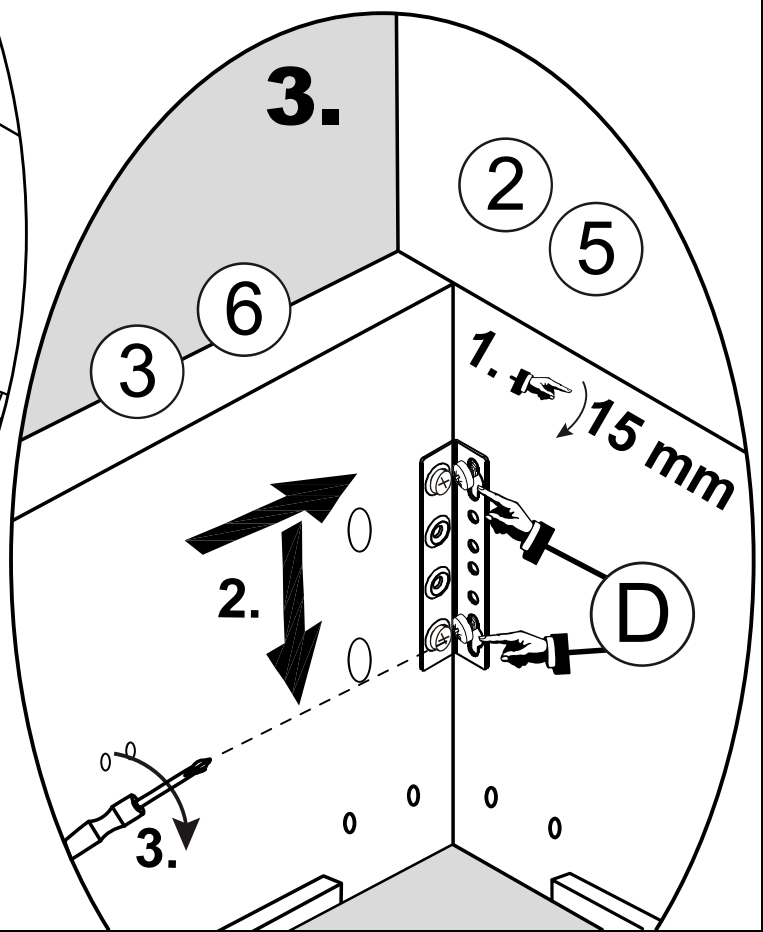

CABANA by meise

Bettkasten / storage

90 cm
 120 cm

A-82	B-82	C-82	D-82	E-82	F-82	G-82	H-82	I-82
4	2	6	22	4	4	4	2	2
 M8 H 140	 M8 H 140		 M6*20	 M6*25	 M6	 M6	 H 160	 90: 970*878 120: 970*1178
J-82	K-82	L-82	M-82	N-82	OL/OR-82	P-82	Q-82	R-82
8	8	8	2	4	1 / 1	22	2	24
	 M8*50	 M8	 36 cm 90: 350 N 120: 850 N	 M8*16		 M8*20	 820*95*60	 3,5*16
S-82	T-82	U-82	V-82	W-82	X-82	Y-82	Z-82	AA-82
8	-	1	-	1	4	4	4	-
 M8	-	 885 / 1185* 200	-	 5	 M8*35	 M8		-
AB-82	AC-82	AD-82	AE-82	AF-82	AG-82	AH-82	AI-82	AJ-82
-	-	-	-	-	-	-	-	-
-	-	-	-	-	-	-	-	-
								

CABANA by meise

Bettkasten / storage

90 cm
 120 cm

2

3

4

5

5