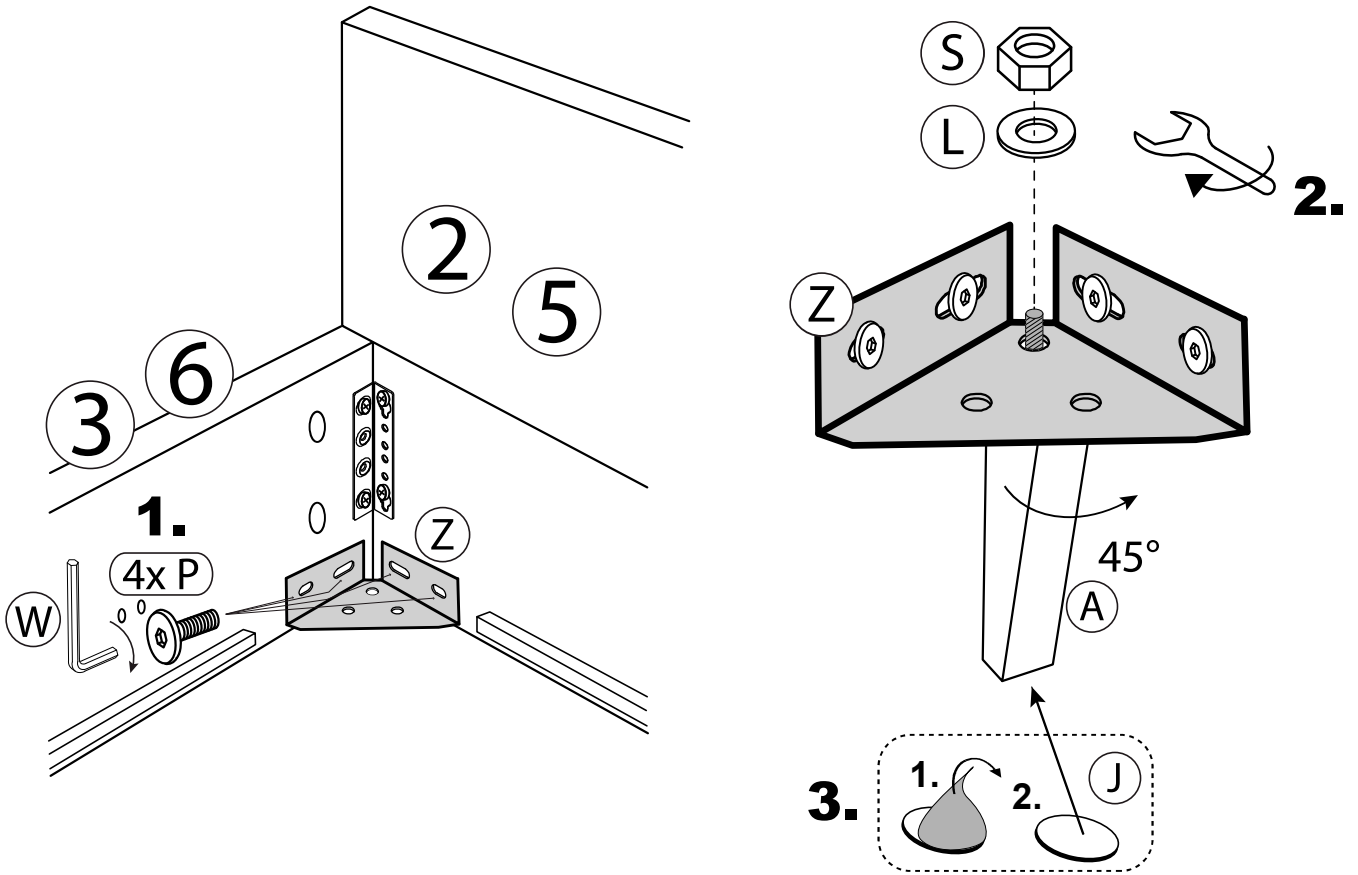

CABANA by meise

Bettkasten / storage

90 cm
 120 cm

A-82	B-82	C-82	D-82	E-82	F-82	G-82	H-82	I-82
4	2	6	22	4	4	4	2	2
 M8 H 140	 M8 H 140		 M6*20	 M6*25	 M6	 M6	 H 160	 90: 970*878 120: 970*1178
J-82	K-82	L-82	M-82	N-82	OL/OR-82	P-82	Q-82	R-82
8	8	8	2	4	1 / 1	22	2	24
	 M8*50	 M8	 36 cm 90: 350 N 120: 850 N	 M8*16		 M8*20	 820*95*60	 3,5*16
S-82	T-82	U-82	V-82	W-82	X-82	Y-82	Z-82	AA-82
8	-	1	-	1	4	4	4	-
 M8	-	 885 / 1185* 200	-	 5	 M8*35	 M8		-
AB-82	AC-82	AD-82	AE-82	AF-82	AG-82	AH-82	AI-82	AJ-82
-	-	-	-	-	-	-	-	-
-	-	-	-	-	-	-	-	-
								

CABANA by meise

Bettkasten / storage

90 cm
 120 cm

2

3

4

5

5