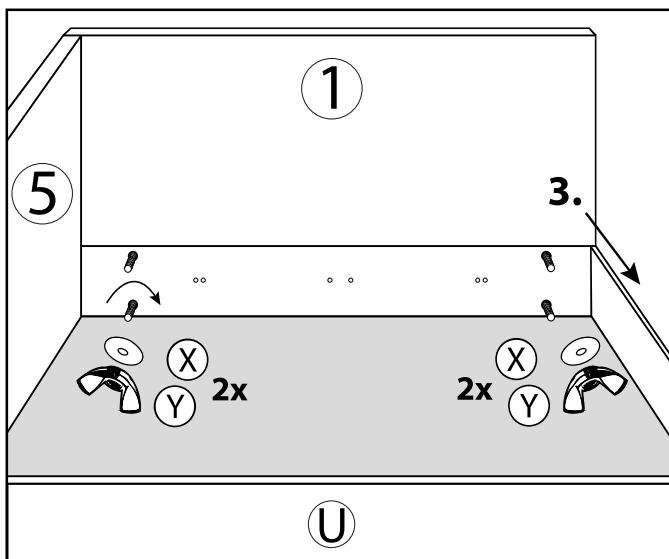

CABANA by meise

Bettkasten / storage

90 cm
 120 cm

A-82	B-82	C-82	D-82	E-82	F-82	G-82	H-82	I-82
4	2	6	22	4	4	4	2	2
 M8 H 140	 M8 H 140		 M6*20	 M6*25	 M6	 M6	 H 160	 90: 970*878 120: 970*1178
J-82	K-82	L-82	M-82	N-82	OL/OR-82	P-82	Q-82	R-82
8	8	8	2	4	1 / 1	22	2	24
	 M8*50	 M8	 36 cm 90: 350 N 120: 850 N	 M8*16		 M8*20	 820*95*60	 3,5*16
S-82	T-82	U-82	V-82	W-82	X-82	Y-82	Z-82	AA-82
8	-	1	-	1	4	4	4	-
 M8	-	 885 / 1185* 200	-	 5	 M8*35	 M8		-
AB-82	AC-82	AD-82	AE-82	AF-82	AG-82	AH-82	AI-82	AJ-82
-	-	-	-	-	-	-	-	-
-	-	-	-	-	-	-	-	-
								

CABANA by meise

Bettkasten / storage

90 cm
 120 cm

2

3

4

5

5