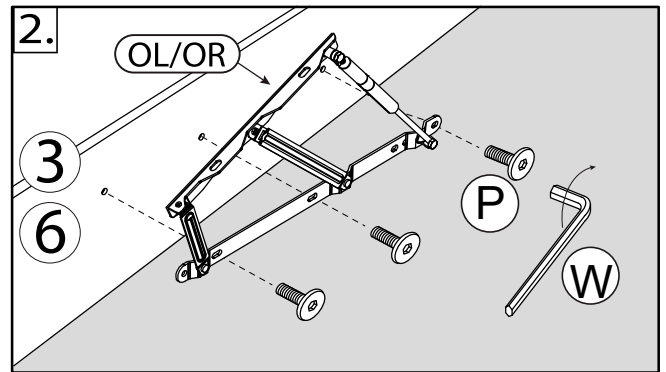

CABANA by meise

Bettkasten / storage

90 cm
 120 cm

A-82	B-82	C-82	D-82	E-82	F-82	G-82	H-82	I-82
4	2	6	22	4	4	4	2	2
 M8 H 140	 M8 H 140		 M6*20	 M6*25	 M6	 M6	 H 160	 90: 970*878 120: 970*1178
J-82	K-82	L-82	M-82	N-82	OL/OR-82	P-82	Q-82	R-82
8	8	8	2	4	1 / 1	22	2	24
	 M8*50	 M8	 36 cm 90: 350 N 120: 850 N	 M8*16		 M8*20	 820*95*60	 3,5*16
S-82	T-82	U-82	V-82	W-82	X-82	Y-82	Z-82	AA-82
8	-	1	-	1	4	4	4	-
 M8	-	 885 / 1185* 200	-	 5	 M8*35	 M8		-
AB-82	AC-82	AD-82	AE-82	AF-82	AG-82	AH-82	AI-82	AJ-82
-	-	-	-	-	-	-	-	-
-	-	-	-	-	-	-	-	-
								

CABANA by meise

Bettkasten / storage

90 cm
 120 cm

2

3

4

5

5