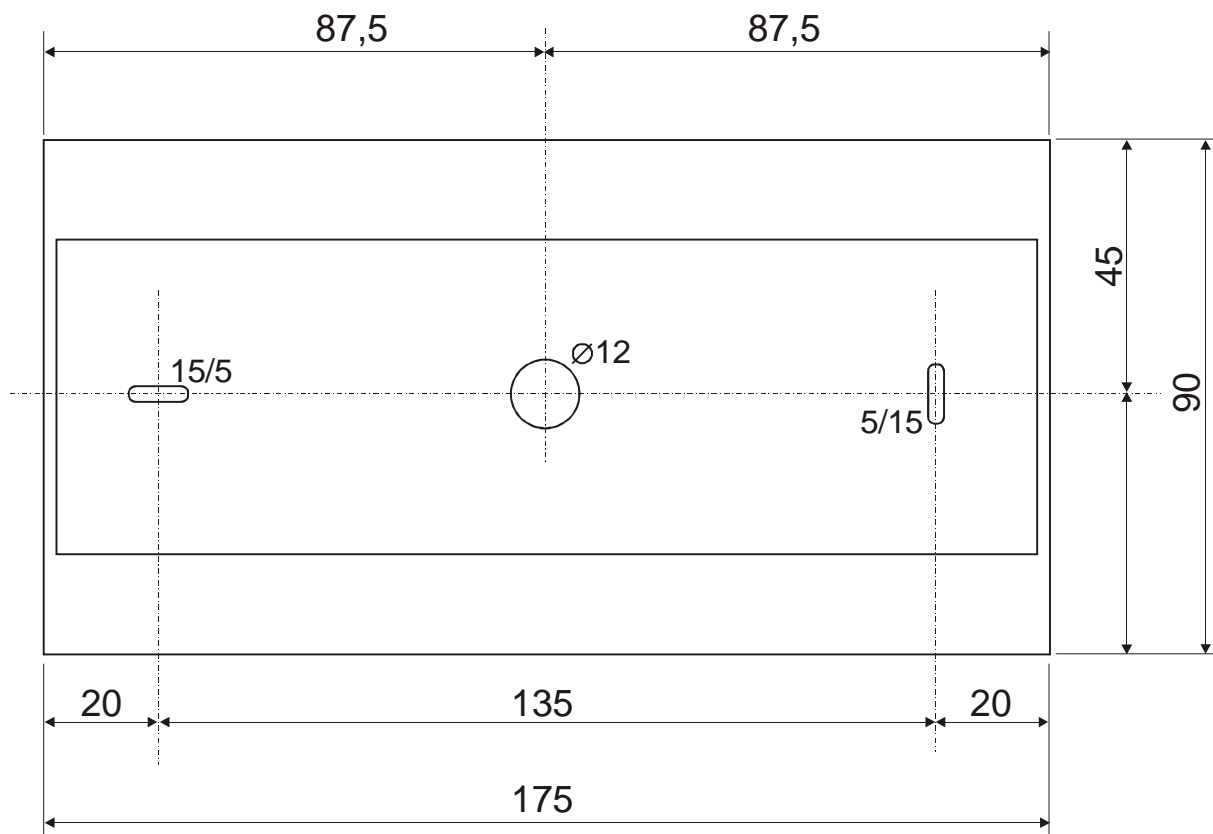

Art.-Nr. 147584/94

Name: RETROSIX WALL QRB

Maße / Dimensions mm
Nicht maßstabgetreu
Not in scale

11.04.2013 © by SLV Elektronik GmbH

Technische Änderungen vorbehalten. Technical Details are subject to change. Les détails techniques sont sujet à des changements. Nos reservamos el derecho a modificaciones técnicas. Modifiche tecniche riservate. Behoudens technische wijzigingen. Ret til tekniske ændringer forbeholdes. Zmiany techniczne zastrzeżone. Сохраняется право на внесение технических изменений. Tekniske ändringar kan förekomma. Teknik değışiklik yapma hakkı saklıdır.