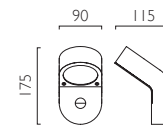

### SOPRANO

IP44 F ECO ✓

0575 GX53 1 x 9w max (excl.)

PS

0675 GX53 1 x 9w max (excl.)

Bk