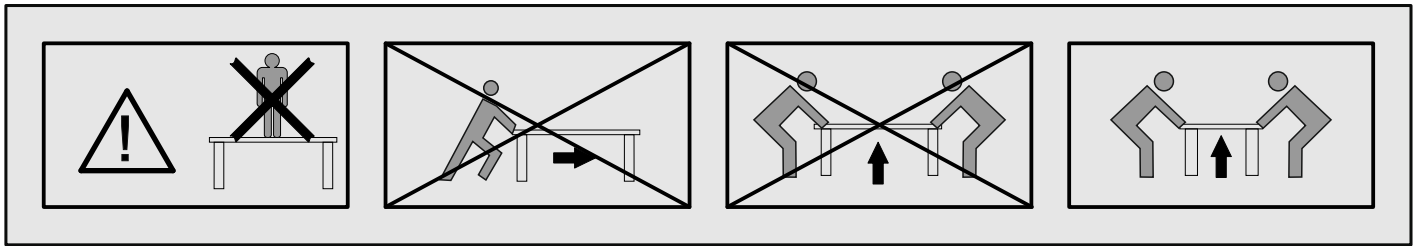

REPC-Nr.:

Artikel.-Nr.:

**0563\_80x80**

Montageanleitung.-Nr.:

**MA1-00491**

SCAN ME

Das Ersatzteil-Anforderungsformular finden Sie auf  
The replacement parts requisition form you find on  
<https://www.maeusbacher.de/ersatzteile/>

# BT1-00581 Colli 1/1

B01-20		B02-10		B02-20		B05-20	
6x	7,0x70	18x	ø15x12mm	18x		6x	
B02-103		B05-130		B01-242		B01-360	
20x	8x30	5x		1x	SW 6	4x	M6
						B02-183	
						4x	M6x20

▶ SCAN ME

## Colli 1/1

800 x 800

500 x 500

706 x 172

706 x 202

<b>1</b>	B02-10		B02-103		B05-130	
	14x	ø15x12mm	12x	8x30	2x	

<b>2</b>	B02-10		B02-103		B05-130		B02-20	
	4x	ø15x12mm	8x	8x30	1x	Leim	12x	

<b>3</b>	B01-360		B01-242		B02-183	
	4x	M6	1x	SW 6	4x	M6x20