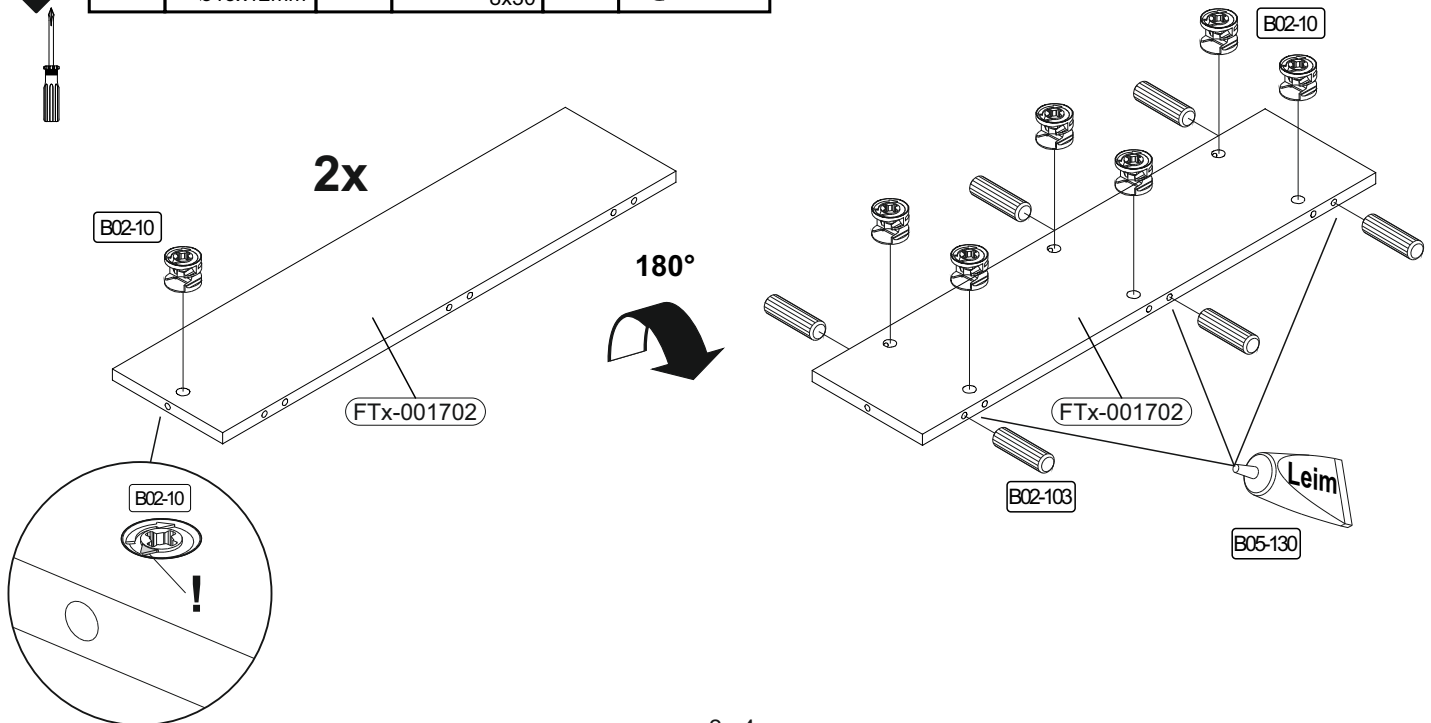

# BT1-00581 Colli 1/1

B01-20		B02-10		B02-20		B05-20	
6x	7,0x70	18x	ø15x12mm	18x		6x	
B02-103		B05-130		B01-242		B01-360	
20x	8x30	5x		1x	SW 6	4x	M6
						B02-183	
						4x	M6x20

▶ SCAN ME

## Colli 1/1

800 x 800

500 x 500

706 x 172

706 x 202

<b>1</b>	B02-10		B02-103		B05-130	
	14x	ø15x12mm	12x	8x30	2x	

<b>2</b>	B02-10		B02-103		B05-130		B02-20	
	4x	ø15x12mm	8x	8x30	1x	Leim	12x	

<b>3</b>	B01-360		B01-242		B02-183	
	4x	M6	1x	SW 6	4x	M6x20