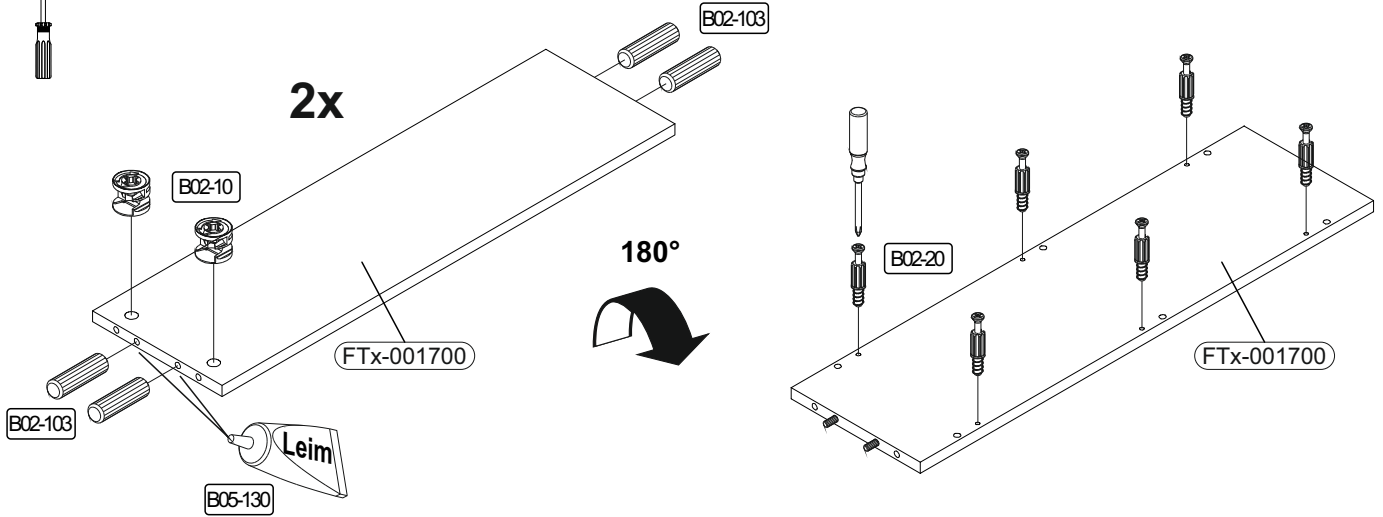

# BT1-00581 Colli 1/1

B01-20		B02-10		B02-20		B05-20	
6x	7,0x70	18x	ø15x12mm	18x		6x	
B02-103		B05-130		B01-242		B01-360	
20x	8x30	5x		1x	SW 6	4x	M6
						B02-183	
						4x	M6x20

▶ SCAN ME

## Colli 1/1

800 x 800

500 x 500

706 x 172

706 x 202

<b>1</b>	B02-10		B02-103		B05-130	
	14x	ø15x12mm	12x	8x30	2x	

<b>2</b>	B02-10		B02-103		B05-130		B02-20	
	4x	ø15x12mm	8x	8x30	1x	Leim	12x	

<b>3</b>	B01-360		B01-242		B02-183	
	4x	M6	1x	SW 6	4x	M6x20