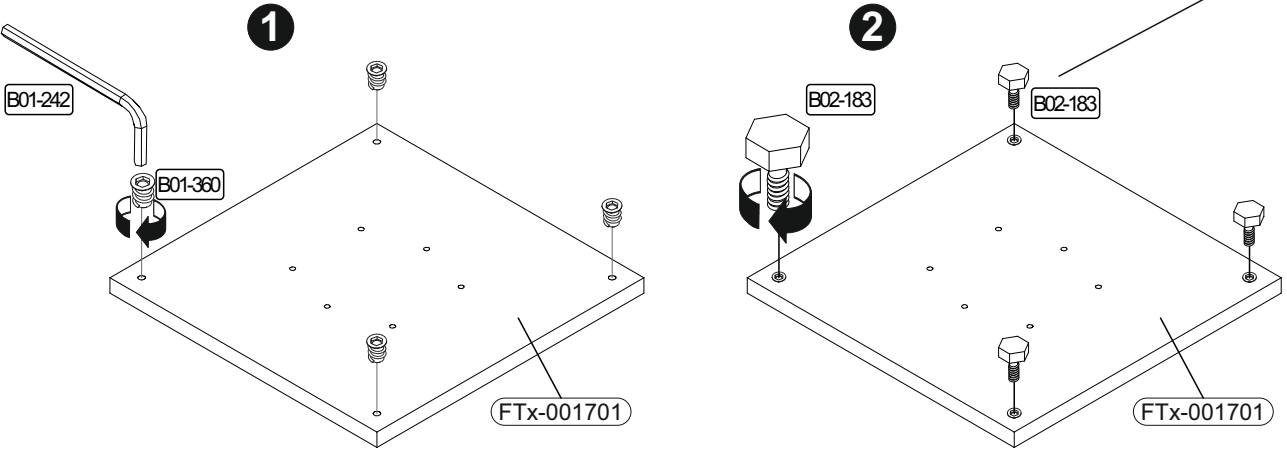

# BT1-00581 Colli 1/1

B01-20		B02-10		B02-20		B05-20	
6x	7,0x70	18x	ø15x12mm	18x		6x	
B02-103		B05-130		B01-242		B01-360	
20x	8x30	5x		1x	SW 6	4x	M6
						B02-183	
						4x	M6x20

▶ SCAN ME

## Colli 1/1

800 x 800

500 x 500

706 x 172

706 x 202

<b>1</b>	B02-10		B02-103		B05-130	
	14x	ø15x12mm	12x	8x30	2x	

<b>2</b>	B02-10		B02-103		B05-130		B02-20	
	4x	ø15x12mm	8x	8x30	1x	Leim	12x	

<b>3</b>	B01-360		B01-242		B02-183	
	4x	M6	1x	SW 6	4x	M6x20