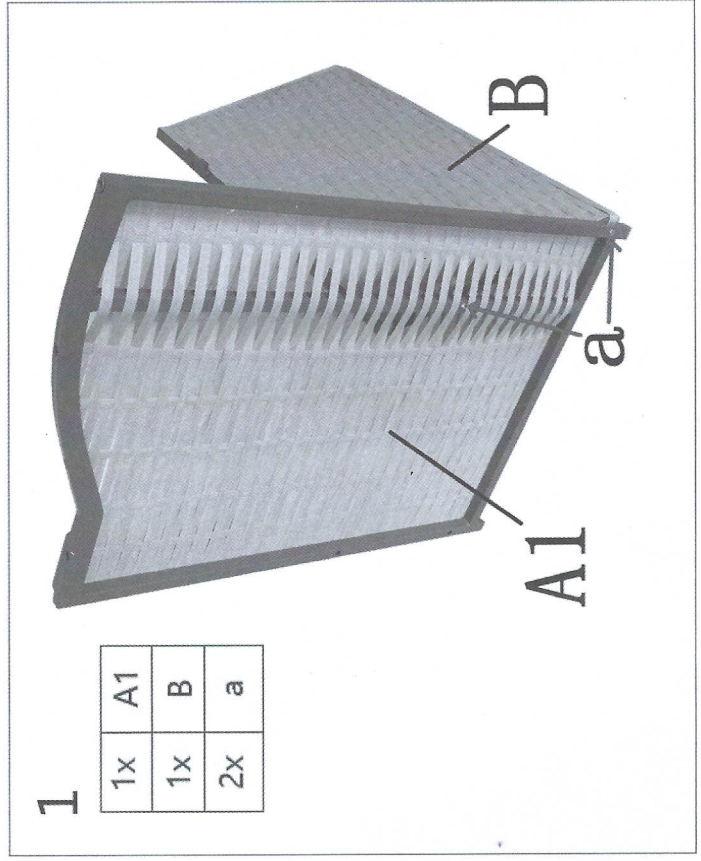

myflair
Möbel & Accessoires

Artikel Nr. 30878

A1		1pc
B		1pc
D1		1pc
E		1pc
G		1pc
I		1pc
K		1pc
M		2pc
O		1pc
A2		1pc
C		1pc
D2		1pc
F		1pc
H		1pc
J		1pc
L		1pc
N		1pc
P		1pc

a	 6x35mm	16pc	b	 41cm	2pc
c		2pc	d		2pc
e		2pc	f	 4. 2x19mm	4pc
g	 6x40mm	2pc	h	 6x45mm	2pc
i	 6x16 mm	12pc	tool	 	1pc 1pc

Bitte Ziehen Sie Die Schrauben während der Montage noch nicht fest. Die Schrauben erst in ihrer Position fixieren und am Ende der Montage alle Schrauben festziehen.

2

1x	C
2x	a

3

2x	b
----	---

4

1x	D1
1x	E
2x	a