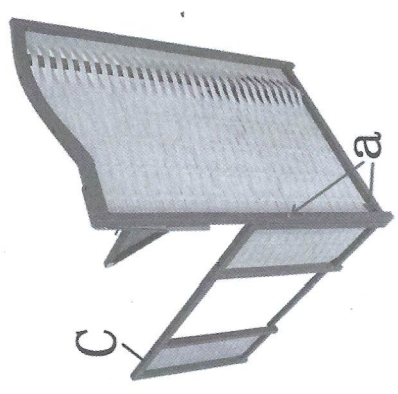

myflair
Möbel & Accessoires

Artikel Nr. 30878

A1		1pc
B		1pc
D1		1pc
E		1pc
G		1pc
I		1pc
K		1pc
M		2pc
O		1pc
A2		1pc
C		1pc
D2		1pc
F		1pc
H		1pc
J		1pc
L		1pc
N		1pc
P		1pc

a	 6x35mm	16pc	b	 41cm	2pc
c		2pc	d		2pc
e		2pc	f	 4. 2x19mm	4pc
g	 6x40mm	2pc	h	 6x45mm	2pc
i	 6x16 mm	12pc	tool	 	1pc 1pc

Bitte Ziehen Sie Die Schrauben während der Montage noch nicht fest. Die Schrauben erst in ihrer Position fixieren und am Ende der Montage alle Schrauben festziehen.

2

1x	C
2x	a

3

2x	b
----	---

4

1x	D1
1x	E
2x	a