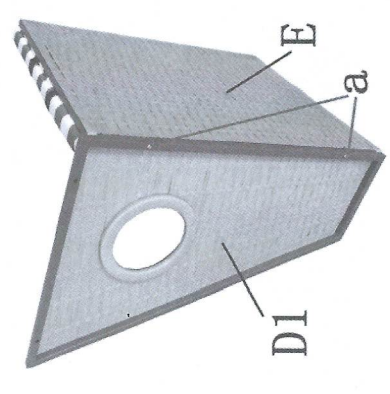

myflair
Möbel & Accessoires

Artikel Nr. 30878

A1		1pc
B		1pc
D1		1pc
E		1pc
G		1pc
I		1pc
K		1pc
M		2pc
O		1pc
A2		1pc
C		1pc
D2		1pc
F		1pc
H		1pc
J		1pc
L		1pc
N		1pc
P		1pc

a	 6x35mm	16pc	b	 41cm	2pc
c		2pc	d		2pc
e		2pc	f	 4. 2x19mm	4pc
g	 6x40mm	2pc	h	 6x45mm	2pc
i	 6x16 mm	12pc	tool	 	1pc 1pc

Bitte Ziehen Sie Die Schrauben während der Montage noch nicht fest. Die Schrauben erst in ihrer Position fixieren und am Ende der Montage alle Schrauben festziehen.

2

1x	C
2x	a

3

2x	b
----	---

4

1x	D1
1x	E
2x	a