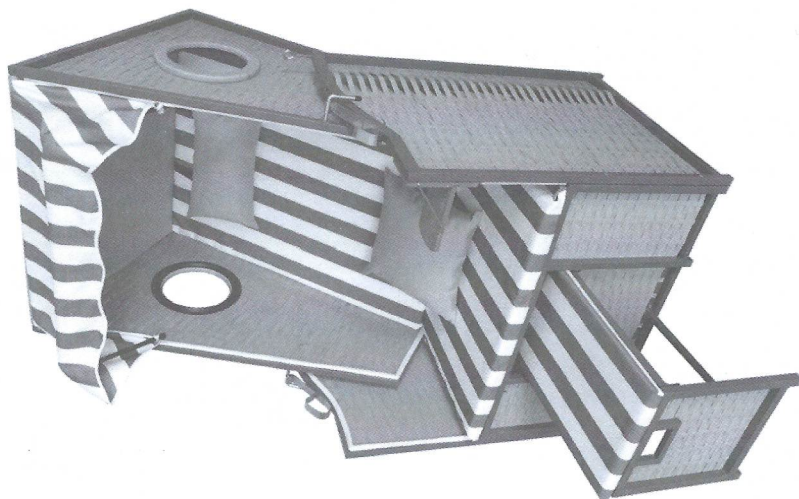

myflair
Möbel & Accessoires

Artikel Nr. 30878

A1		1pc
B		1pc
D1		1pc
E		1pc
G		1pc
I		1pc
K		1pc
M		2pc
O		1pc
A2		1pc
C		1pc
D2		1pc
F		1pc
H		1pc
J		1pc
L		1pc
N		1pc
P		1pc

a	 6x35mm	16pc	b	 41cm	2pc
c		2pc	d		2pc
e		2pc	f	 4. 2x19mm	4pc
g	 6x40mm	2pc	h	 6x45mm	2pc
i	 6x16 mm	12pc	tool	 	1pc 1pc

Bitte Ziehen Sie Die Schrauben während der Montage noch nicht fest. Die Schrauben erst in ihrer Position fixieren und am Ende der Montage alle Schrauben festziehen.

2

1x	C
2x	a

3

2x	b
----	---

4

1x	D1
1x	E
2x	a