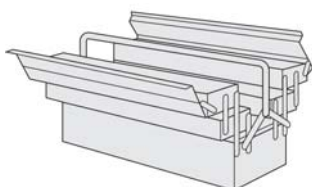

(D) Montageanleitung 97060	(GB) Assembly instructions 97060
(FR) Notice de montage 97060	(IT) Istruzioni di montaggio 97060
(NL) Handleiding voor de montage 97060	(PL) Instrukcja montażu 97060
(CZ) Montážní návod 97060	(SK) Návod na montáž 97060
(HU) Szerelési útmutató 97060	(RO) Instrucțiuni de montaj 97060
(TR) Montaj talimatı 97060	(RU) Инструкция по монтажу 97060