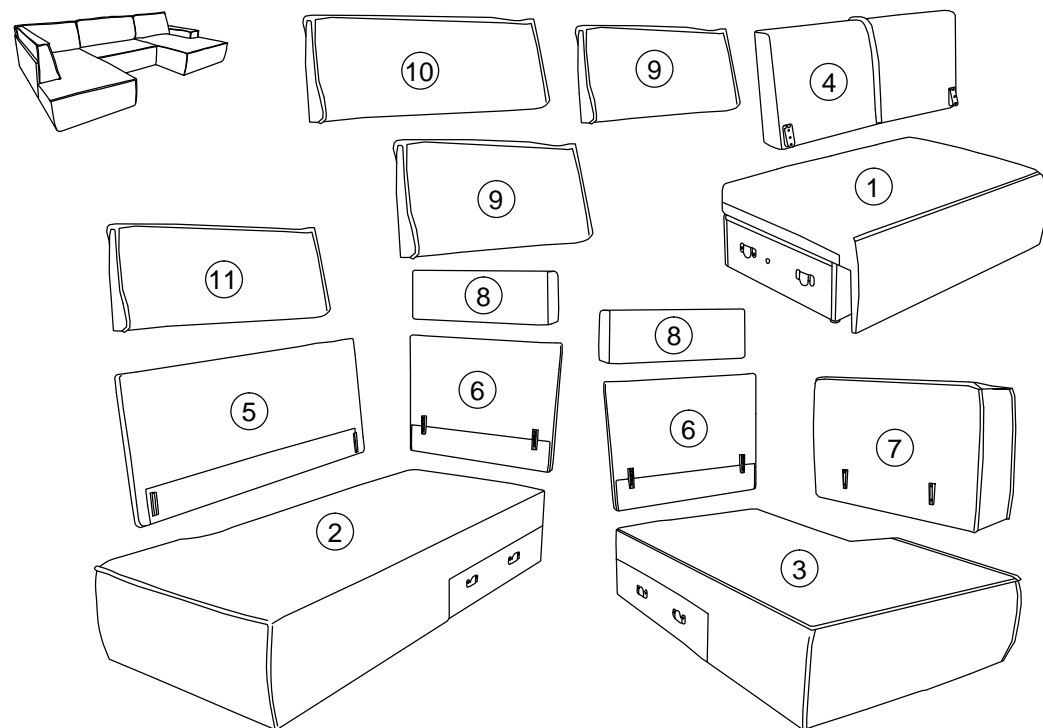

U-2(120)

ca.0,5H

- (D) Montageanleitung
- (FR) Notice de montage
- (NL) Handleiding voor de montage
- (CZ) Montážní návod
- (HU) Szerelési útmutató
- (TR) Montaj talimati

- (GB) Assembly Instructions
- (IT) Istruzioni di montaggio
- (PL) Instrukcja montażu
- (SK) Návod na montáž
- (RO) Instrucțiuni de montaj
- (RU) Инструкции по монтажу