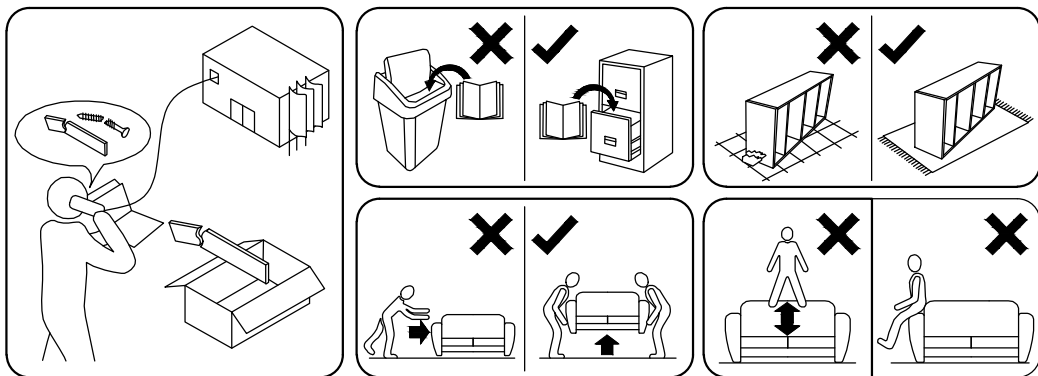

U-2(120)

ca.0,5H

- (D) Montageanleitung
- (FR) Notice de montage
- (NL) Handleiding voor de montage
- (CZ) Montážní návod
- (HU) Szerelési útmutató
- (TR) Montaj talimati

- (GB) Assembly Instructions
- (IT) Istruzioni di montaggio
- (PL) Instrukcja montażu
- (SK) Návod na montáž
- (RO) Instrucțiuni de montaj
- (RU) Инструкции по монтажу