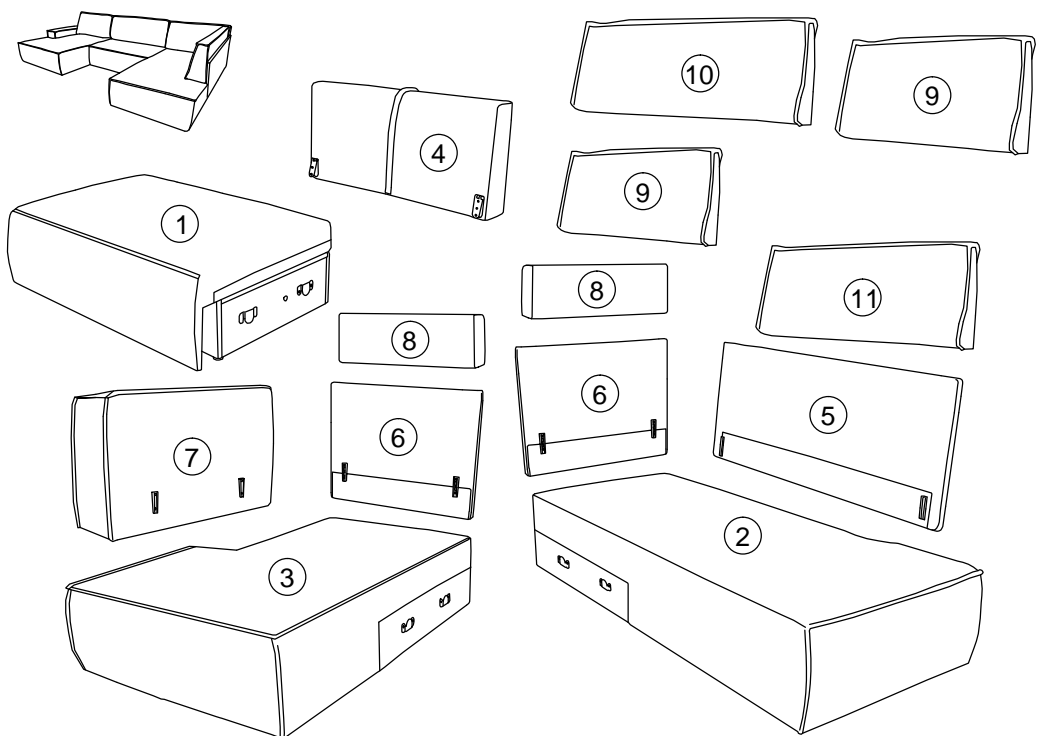

U-2(120)

ca.0,5H

- (D) Montageanleitung
- (FR) Notice de montage
- (NL) Handleiding voor de montage
- (CZ) Montážní návod
- (HU) Szerelési útmutató
- (TR) Montaj talimati

- (GB) Assembly Instructions
- (IT) Istruzioni di montaggio
- (PL) Instrukcja montażu
- (SK) Návod na montáž
- (RO) Instrucțiuni de montaj
- (RU) Инструкции по монтажу