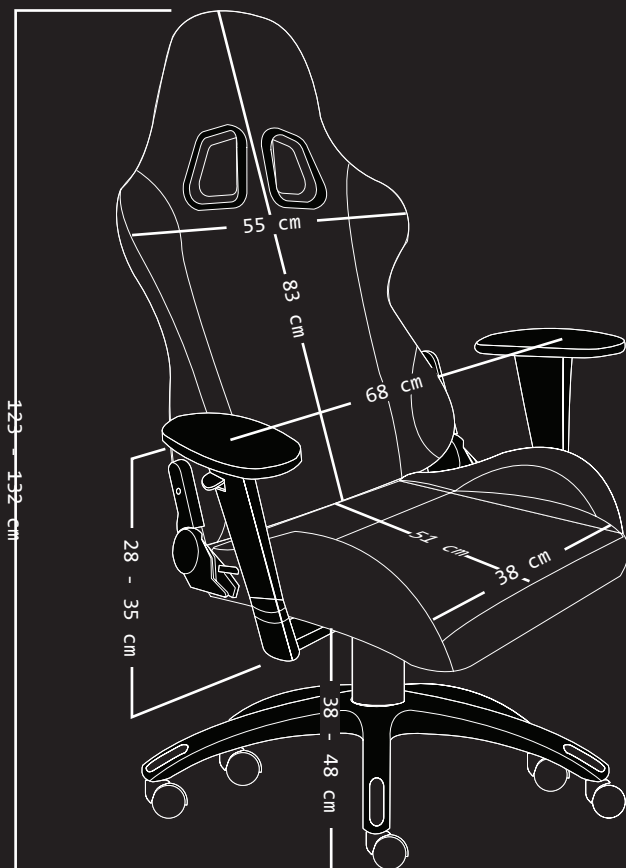

DELTA CO GAMING

GAM-051, GAM-051-B

ENG | Instruction manual

SWE | Användarmanual

FIN | Käyttöopas

DAN | Brukermanual

NOR | Brukermanual

LIT | Naudojimo instrukcija