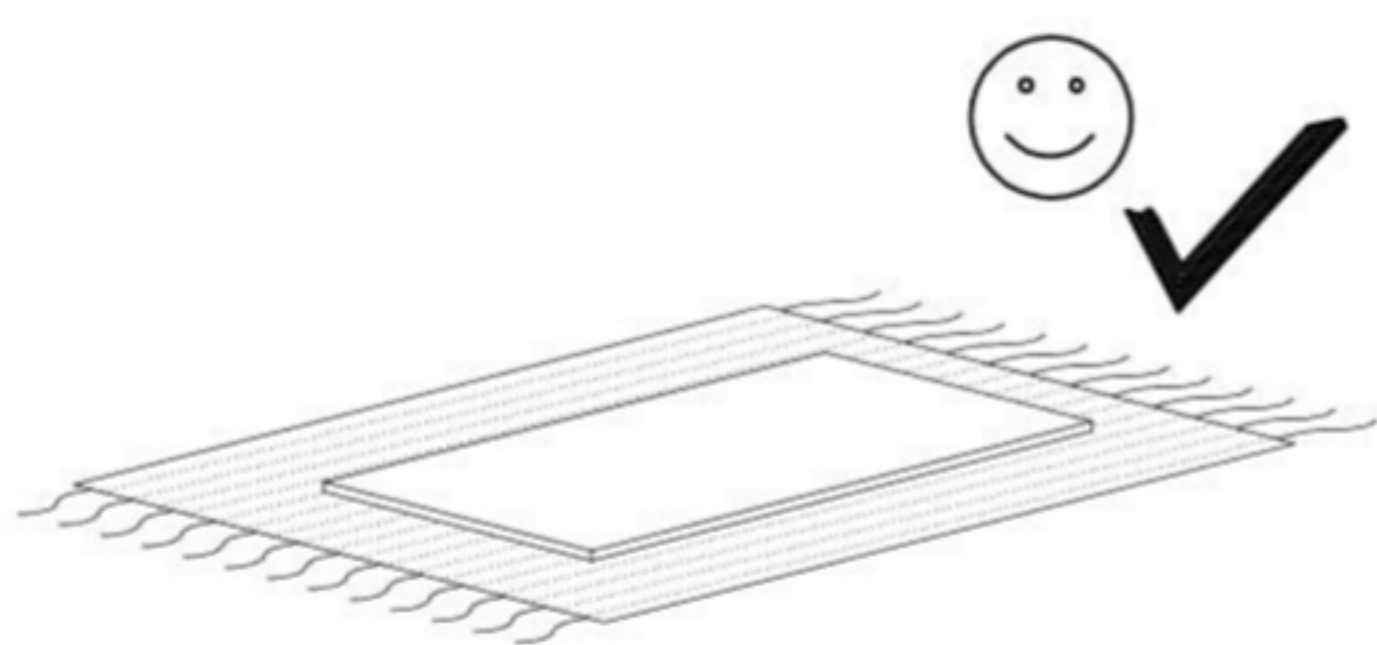

A  x1	B  x1	C  x4	D  x8	E  x1	F  4x30 x4
G  x1	H  4x16 x4	I  x4			

Folie ochronną należy usuwać dopiero po zakończeniu montażu mebli.
 Proszę czyścić 24 godziny po ściągnięciu folii ochronnej.

Bitte entfernen Sie die Schutzfolien erst nach vollständiger Montage der Möbel.
 Bitte reinigen sie die Fronten erst 24 Stunden nach dem entfernen.