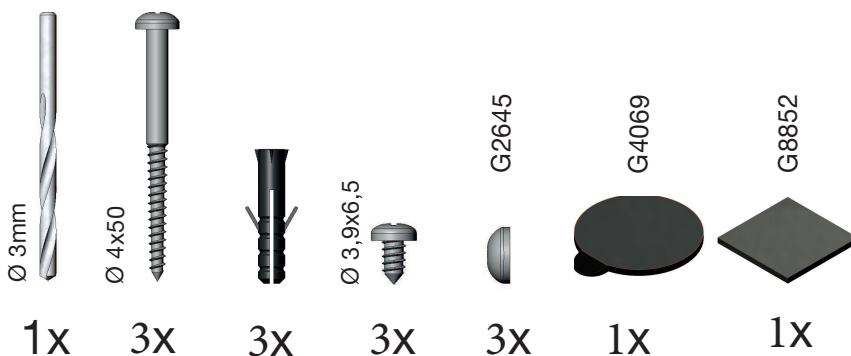

Die abgebildeten Formen der Profile und Griffe dienen der schematischen Darstellung und entsprechen nicht dem tatsächlichen Lieferumfang!

Mitgeliefertes Montagematerial
supplied assembly material
matériaux pour assemblage