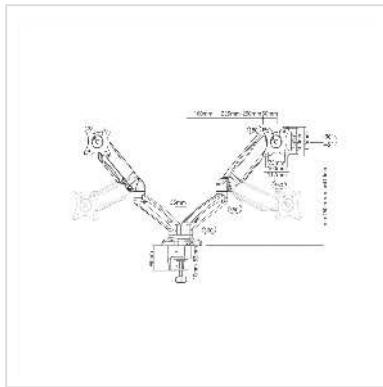

VALUE Dual LCD-Arm, Tischmontage, Gasfeder, 5 Gelenke, schwarz

Artikelnummer	17.99.1163
Hersteller	VALUE
Hersteller-Art.-Nr.	17.99.1163
EAN (Einzelstück)	7630049610354

LCD-Monitorarm mit Gasdruckfeder für die einfache und zuverlässige Verstellbarkeit von zwei Monitoren mit je bis zu 6,5kg Gewicht und VESA 75/100!

- Über 6 Drehpunkte kann der beste Blickwinkel für den Betrachter eingestellt werden
- Pivotfunktion (Monitor ist 90° drehbar, für Hoch- und Querformat)
- Zur Befestigung von Bildschirmen mit VESA 75 (75x75mm) bzw. VESA 100 (100x100mm)
- VESA-Befestigung kann separat an den Bildschirm geschraubt und nachträglich in den Arm gehängt werden
- Gewicht des Monitors an der Gasdruckfeder einstellbar
- Mit Schraubklammer für die Tischmontage
- Kabelführung im Arm
- Armlänge bis 450 mm
- Belastbarkeit bis 2x 6,5 kg

Technische Daten

Hersteller	VALUE
Produktgruppe	LCD-Monitorarme
Produkttyp	Monitorarm, Tischmontage
Farbe	schwarz
Tragkraft	13 kg
Anzahl Drehpunkte	6

Befestigung	Tischmontage, Klammer
Armlänge maximal	450 mm
Verstellmöglichkeit	Gasfeder
Drehbar	ja
Anzahl Monitore	2
VESA 75 x 75 mm	ja
VESA 100 x 100 mm	ja
Materialgruppe	Metall
Technische Besonderheiten	Pivotfunktion
Gewicht	3878.3 g